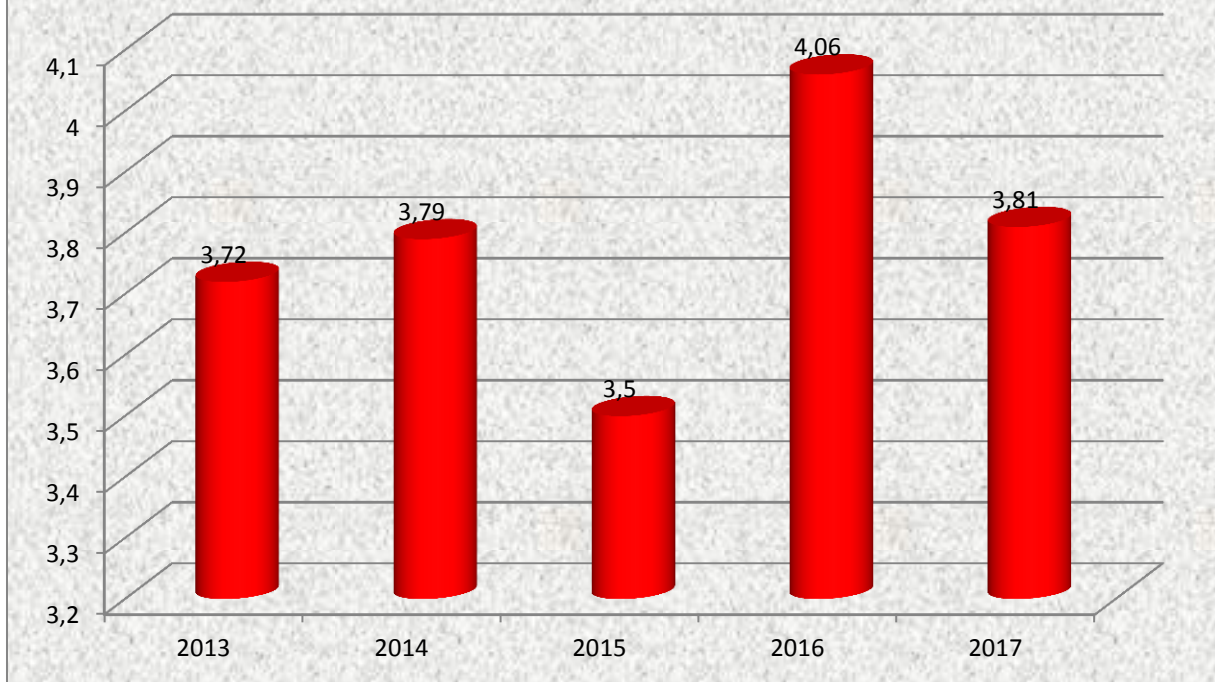

ZADOVOLJSTVO ZAPOSLENIH U ZDRAVSTVENIM USTANOVAMA MAČVANSKOG OKRUGA (2013-2017)

SB BANJA KOVILJAČA

DZ ŠABAC

DZBOGATIĆ

DZ VLADIMIRCI

DZ KOCELJEVA

DZ LOZNICA

DZ KRUPANJ