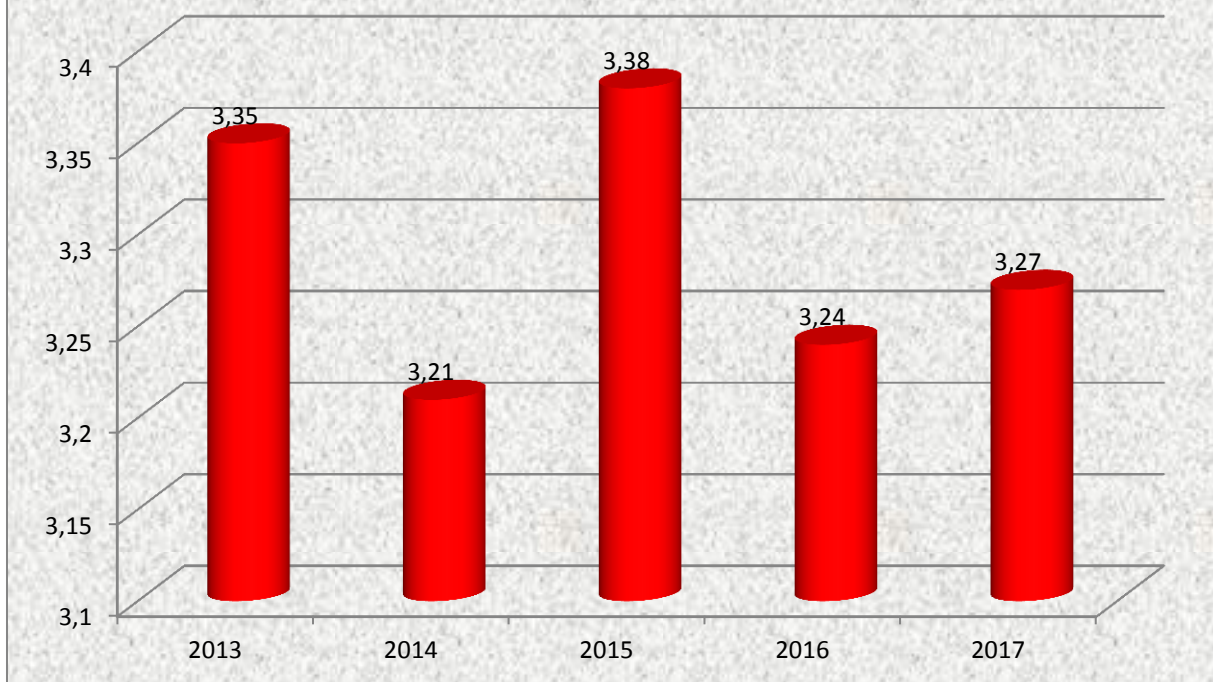

ZADOVOLJSTVO ZAPOSLENIH U ZDRAVSTVENIM USTANOVAMA MAČVANSKOG OKRUGA (2013-2017)

SB BANJA KOVILJAČA

DZ ŠABAC

DZBOGATIĆ

DZ VLADIMIRCI

DZ KOCELJEVA

DZ LOZNICA

DZ KRUPANJ

DZ MALI ZVORNIK

DZ LJUBOVIJA

ZJZ ŠABAC

MAČVANSKI OKRUG