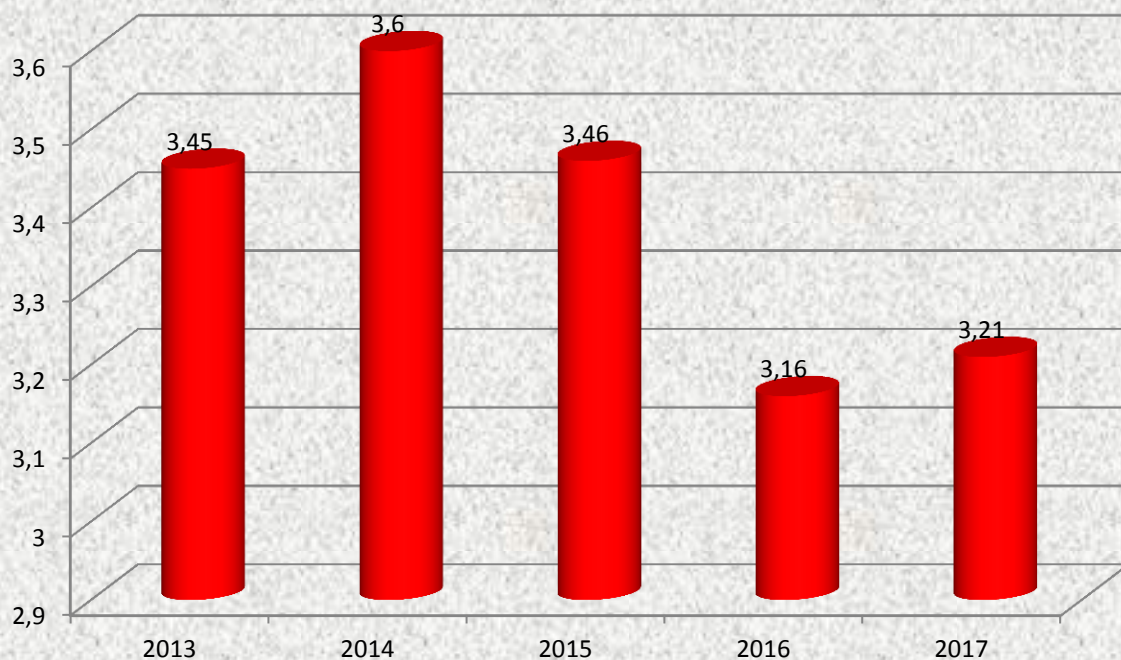

ZADOVOLJSTVO ZAPOSLENIH U ZDRAVSTVENIM USTANOVAMA MAČVANSKOG OKRUGA (2013-2017)

SB BANJA KOVILJAČA

DZ ŠABAC

DZBOGATIĆ

DZ VLADIMIRCI

DZ KOCELJEVA

DZ LOZNICA

DZ KRUPANJ