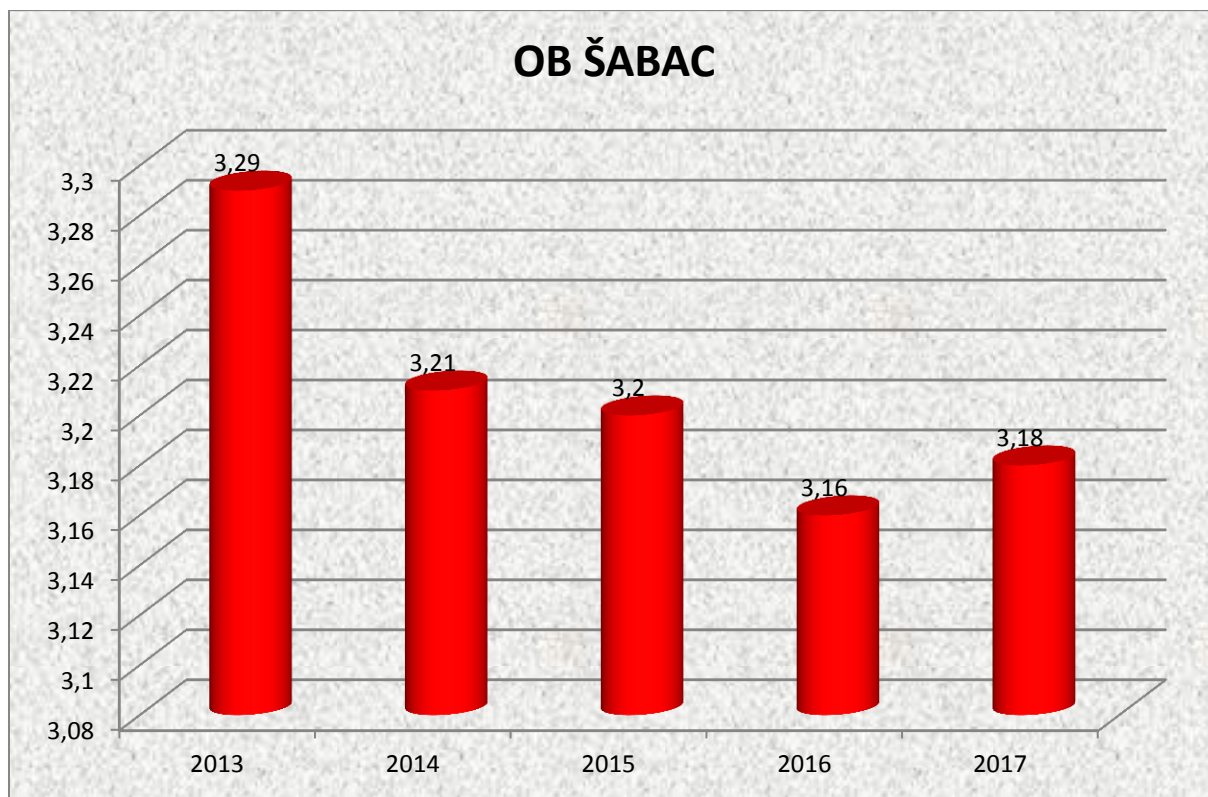

ZADOVOLJSTVO ZAPOSLENIH U ZDRAVSTVENIM USTANOVAMA MAČVANSKOG OKRUGA (2013-2017)

SB BANJA KOVILJAČA

DZ ŠABAC

DZBOGATIĆ

DZ VLADIMIRCI

DZ KOCELJEVA

DZ LOZNICA

DZ KRUPANJ