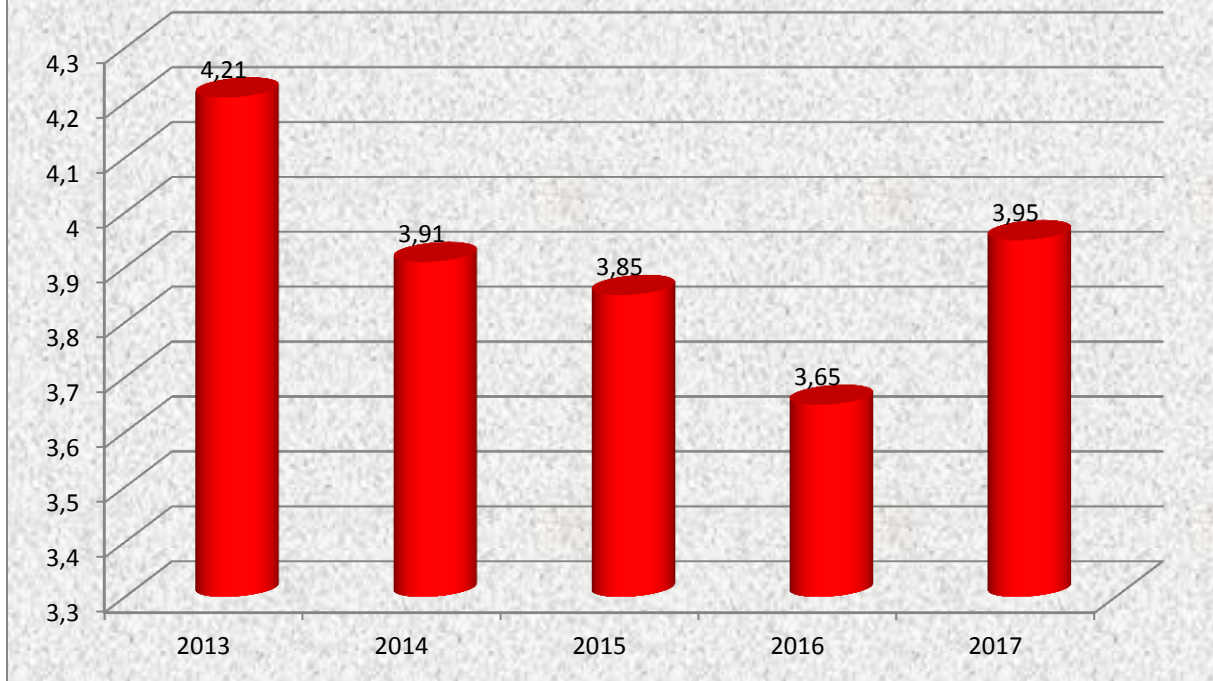

ZADOVOLJSTVO ZAPOSLENIH U ZDRAVSTVENIM USTANOVAMA MAČVANSKOG OKRUGA (2013-2017)

SB BANJA KOVILJAČA

DZ ŠABAC

DZBOGATIĆ

DZ VLADIMIRCI

DZ KOCELJEVA

DZ LOZNICA

DZ KRUPANJ