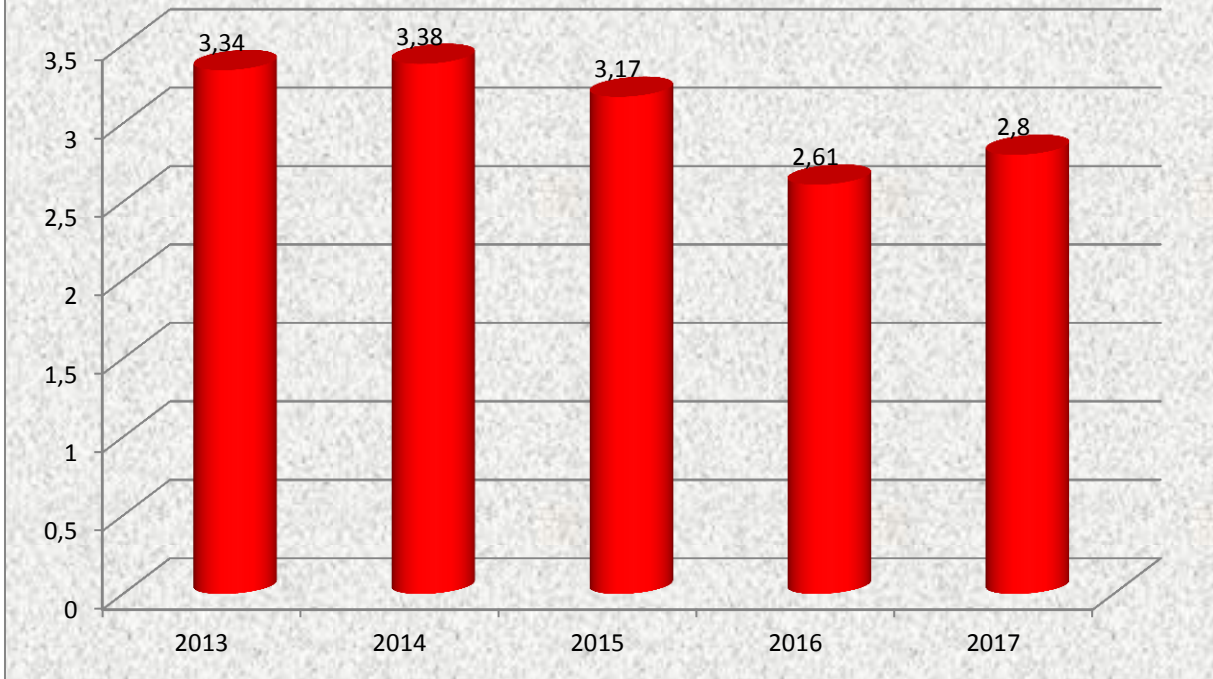

ZADOVOLJSTVO ZAPOSLENIH U ZDRAVSTVENIM USTANOVAMA MAČVANSKOG OKRUGA (2013-2017)

SB BANJA KOVILJAČA

DZ ŠABAC

DZBOGATIĆ

DZ VLADIMIRCI

DZ KOCELJEVA

DZ LOZNICA

DZ KRUPANJ