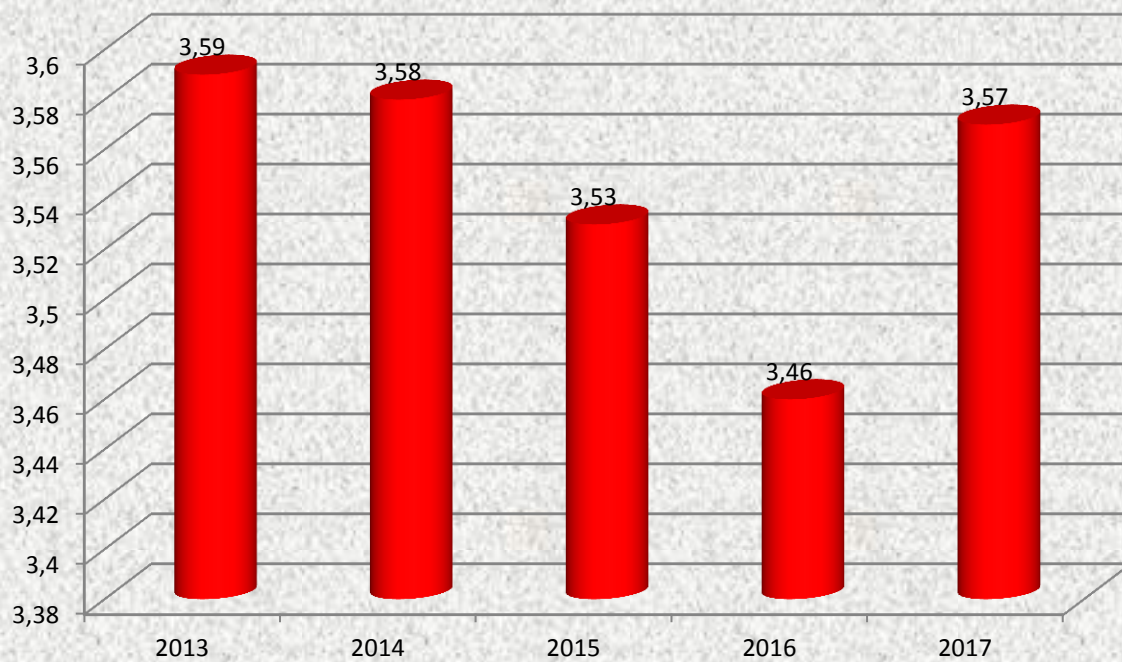

DZ LJUBOVIJA