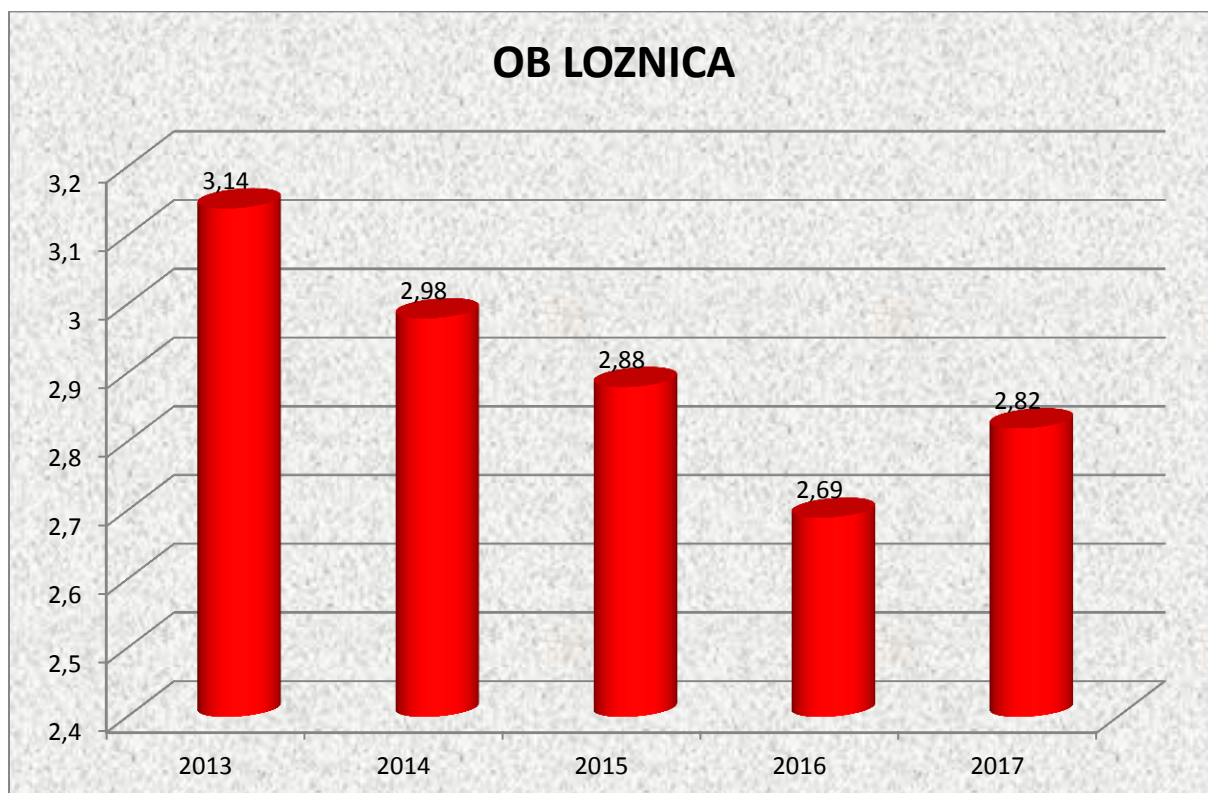

ZADOVOLJSTVO ZAPOSLENIH U ZDRAVSTVENIM USTANOVAMA MAČVANSKOG OKRUGA (2013-2017)

SB BANJA KOVILJAČA

DZ ŠABAC

DZBOGATIĆ

DZ VLADIMIRCI

DZ KOCELJEVA

DZ LOZNICA

DZ KRUPANJ

DZ MALI ZVORNIK

DZ LJUBOVIJA

ZJZ ŠABAC

MAČVANSKI OKRUG