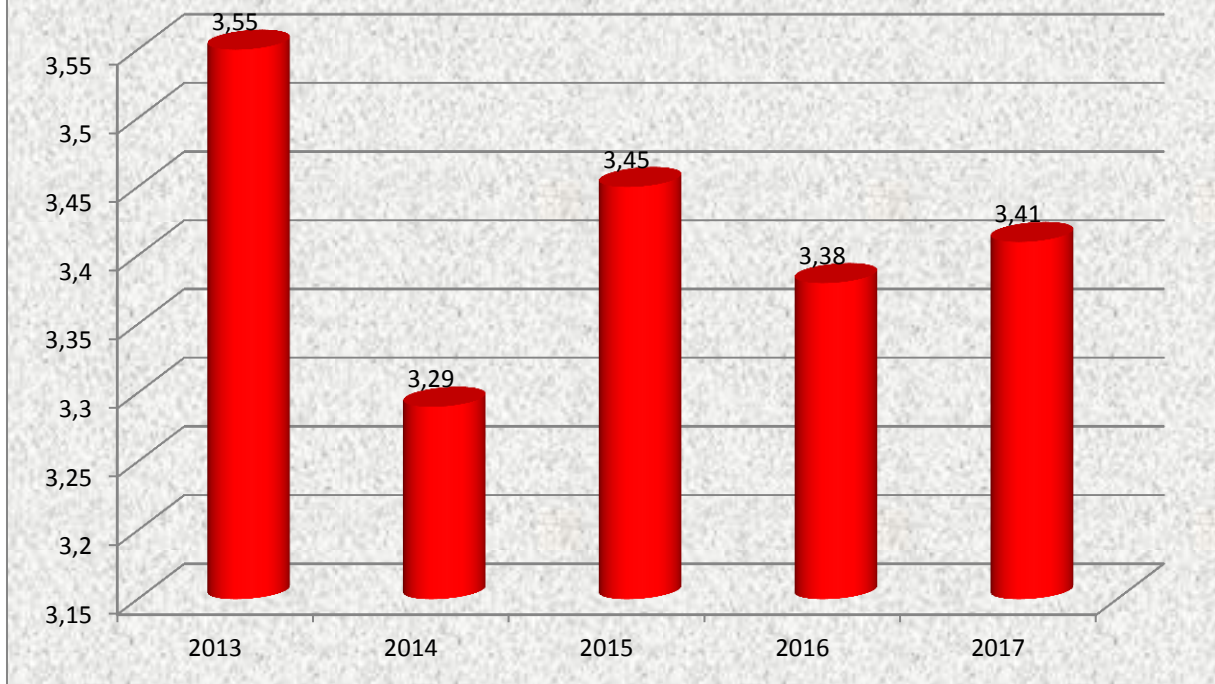

ZADOVOLJSTVO ZAPOSLENIH U ZDRAVSTVENIM USTANOVAMA MAČVANSKOG OKRUGA (2013-2017)

SB BANJA KOVILJAČA

DZ ŠABAC

DZBOGATIĆ

DZ VLADIMIRCI

DZ KOCELJEVA

DZ LOZNICA

DZ KRUPANJ