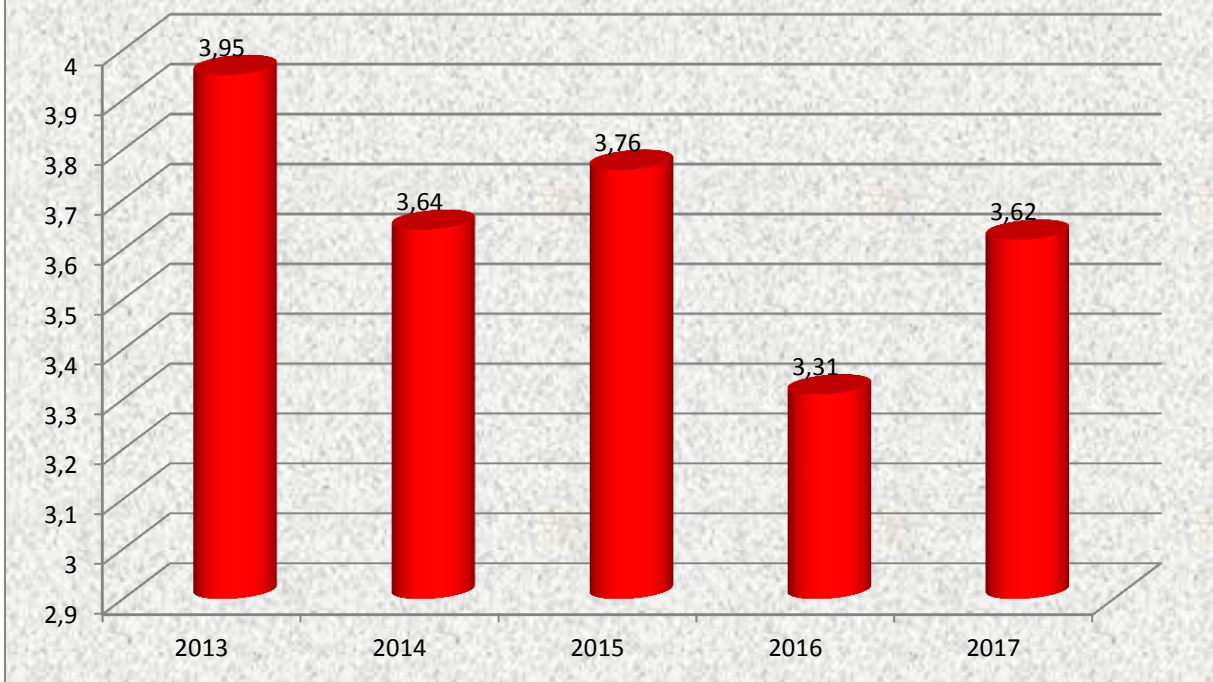

DZ MALI ZVORNIK