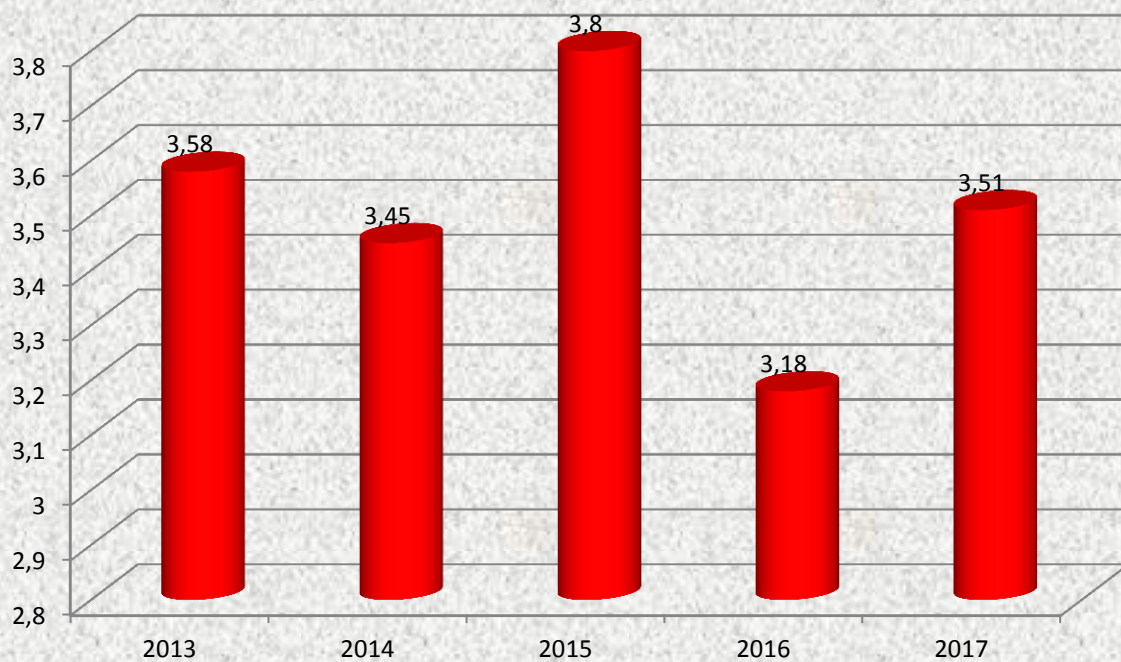

ZADOVOLJSTVO ZAPOSLENIH U ZDRAVSTVENIM USTANOVAMA MAČVANSKOG OKRUGA (2013-2017)

SB BANJA KOVILJAČA

DZ ŠABAC

DZBOGATIĆ

DZ VLADIMIRCI

DZ KOCELJEVA

DZ LOZNICA

DZ KRUPANJ