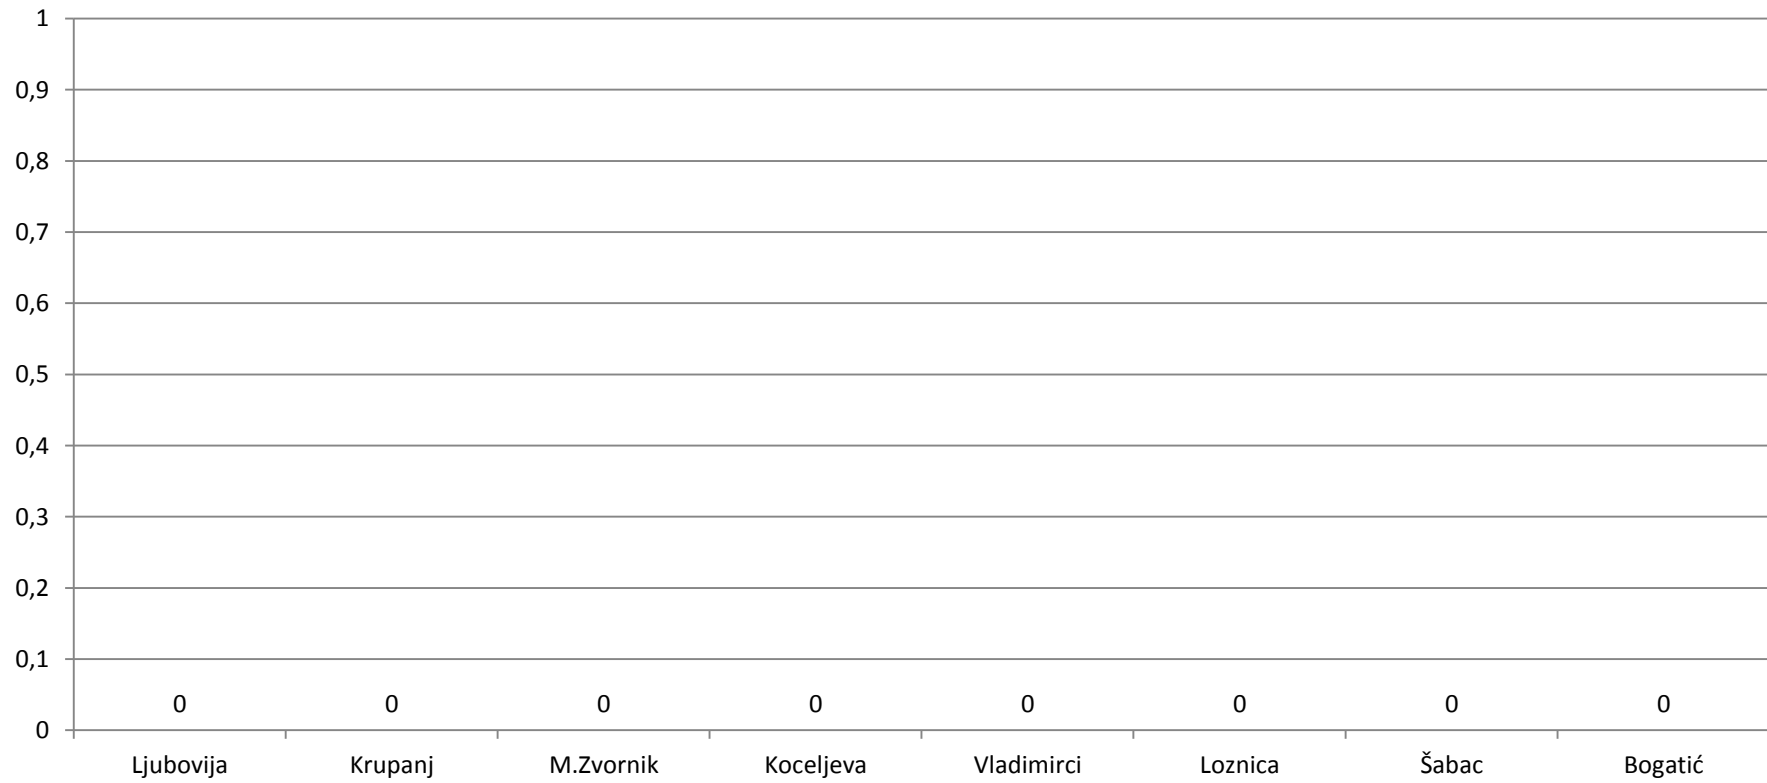

Dijagram ispravnosti vode iz mreže centralnih vodovoda za JANUAR 2023 godine.

Hemijska neispravnost JANUAR 2023 u %

Mikrobiološka neispravnost JANUAR 2023 u %