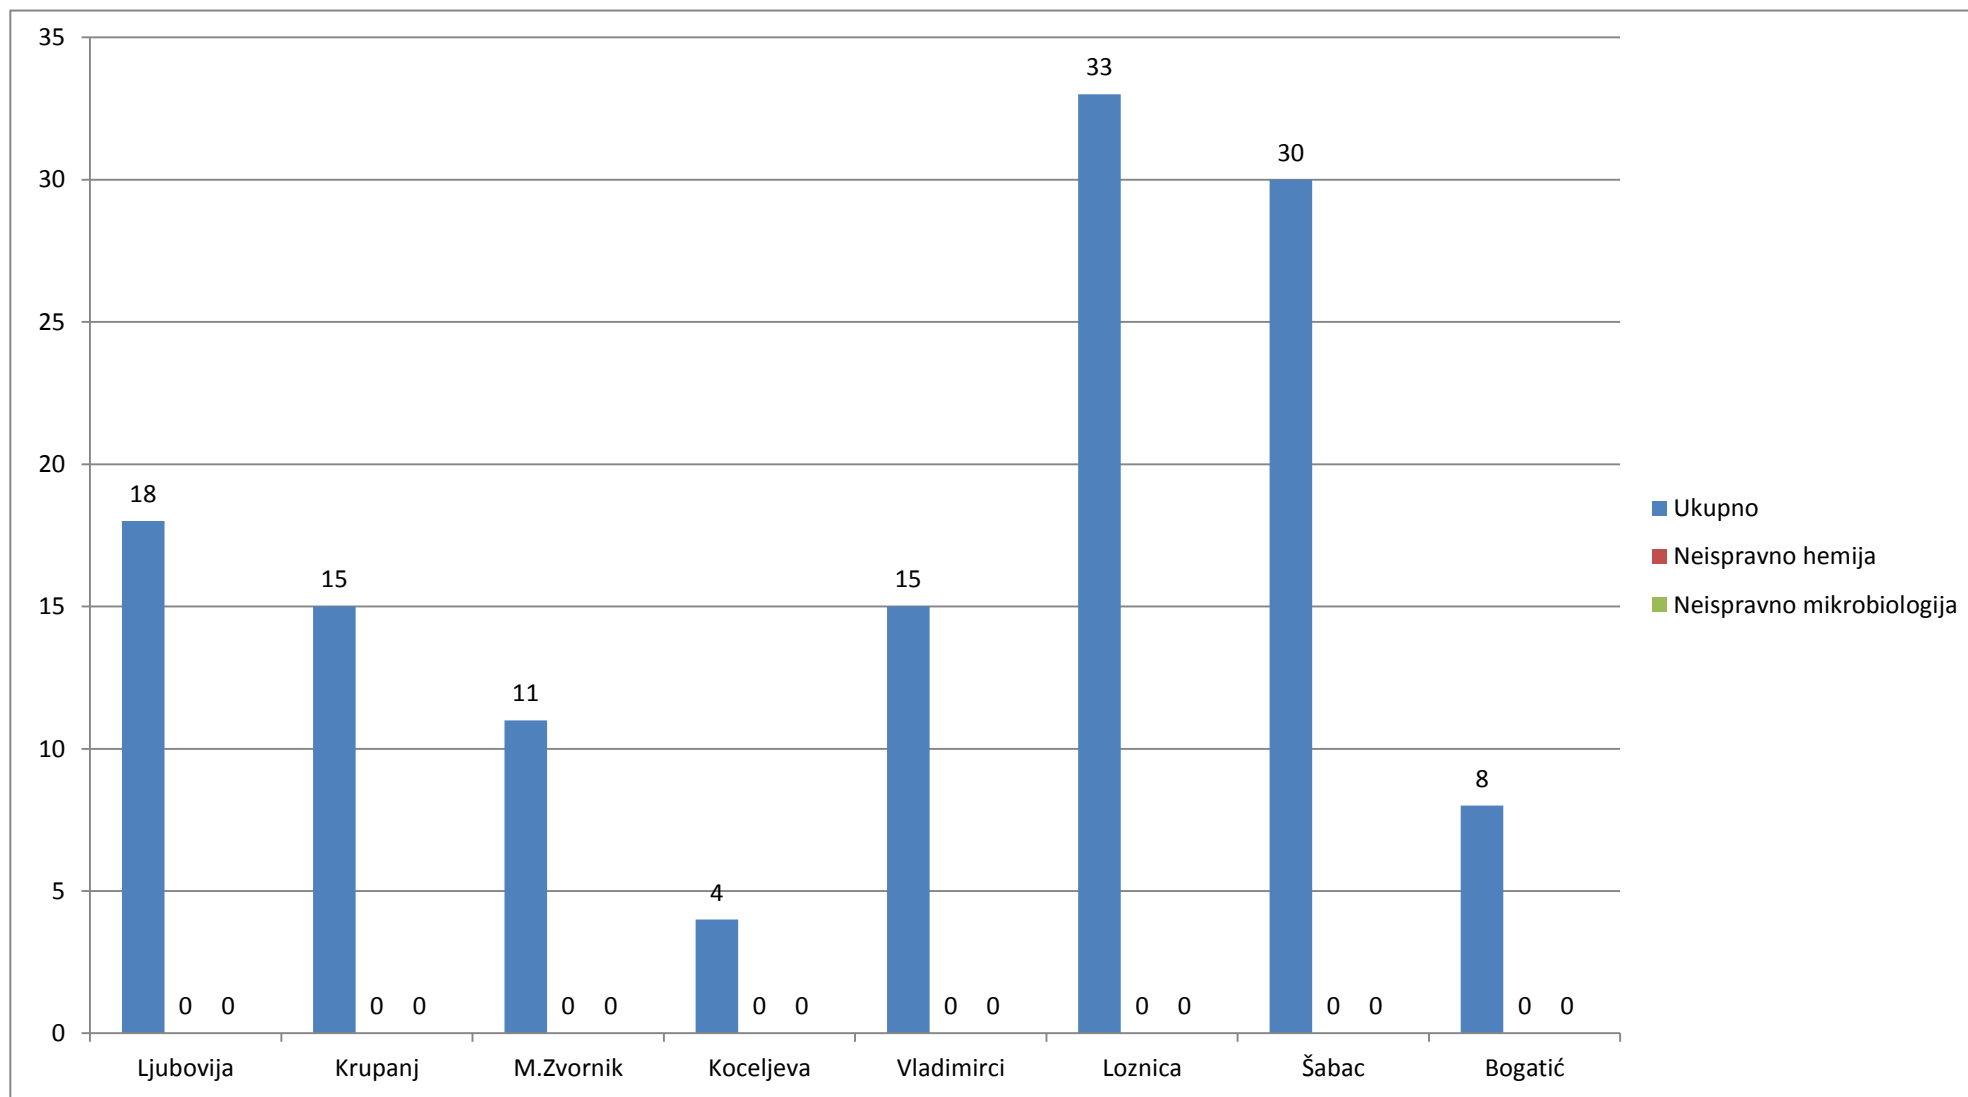

Dijagram ispravnosti vode iz mreže centralnih vodovoda za JANUAR 2023 godine.

Hemijska neispravnost JANUAR 2023 u %

Mikrobiološka neispravnost JANUAR 2023 u %