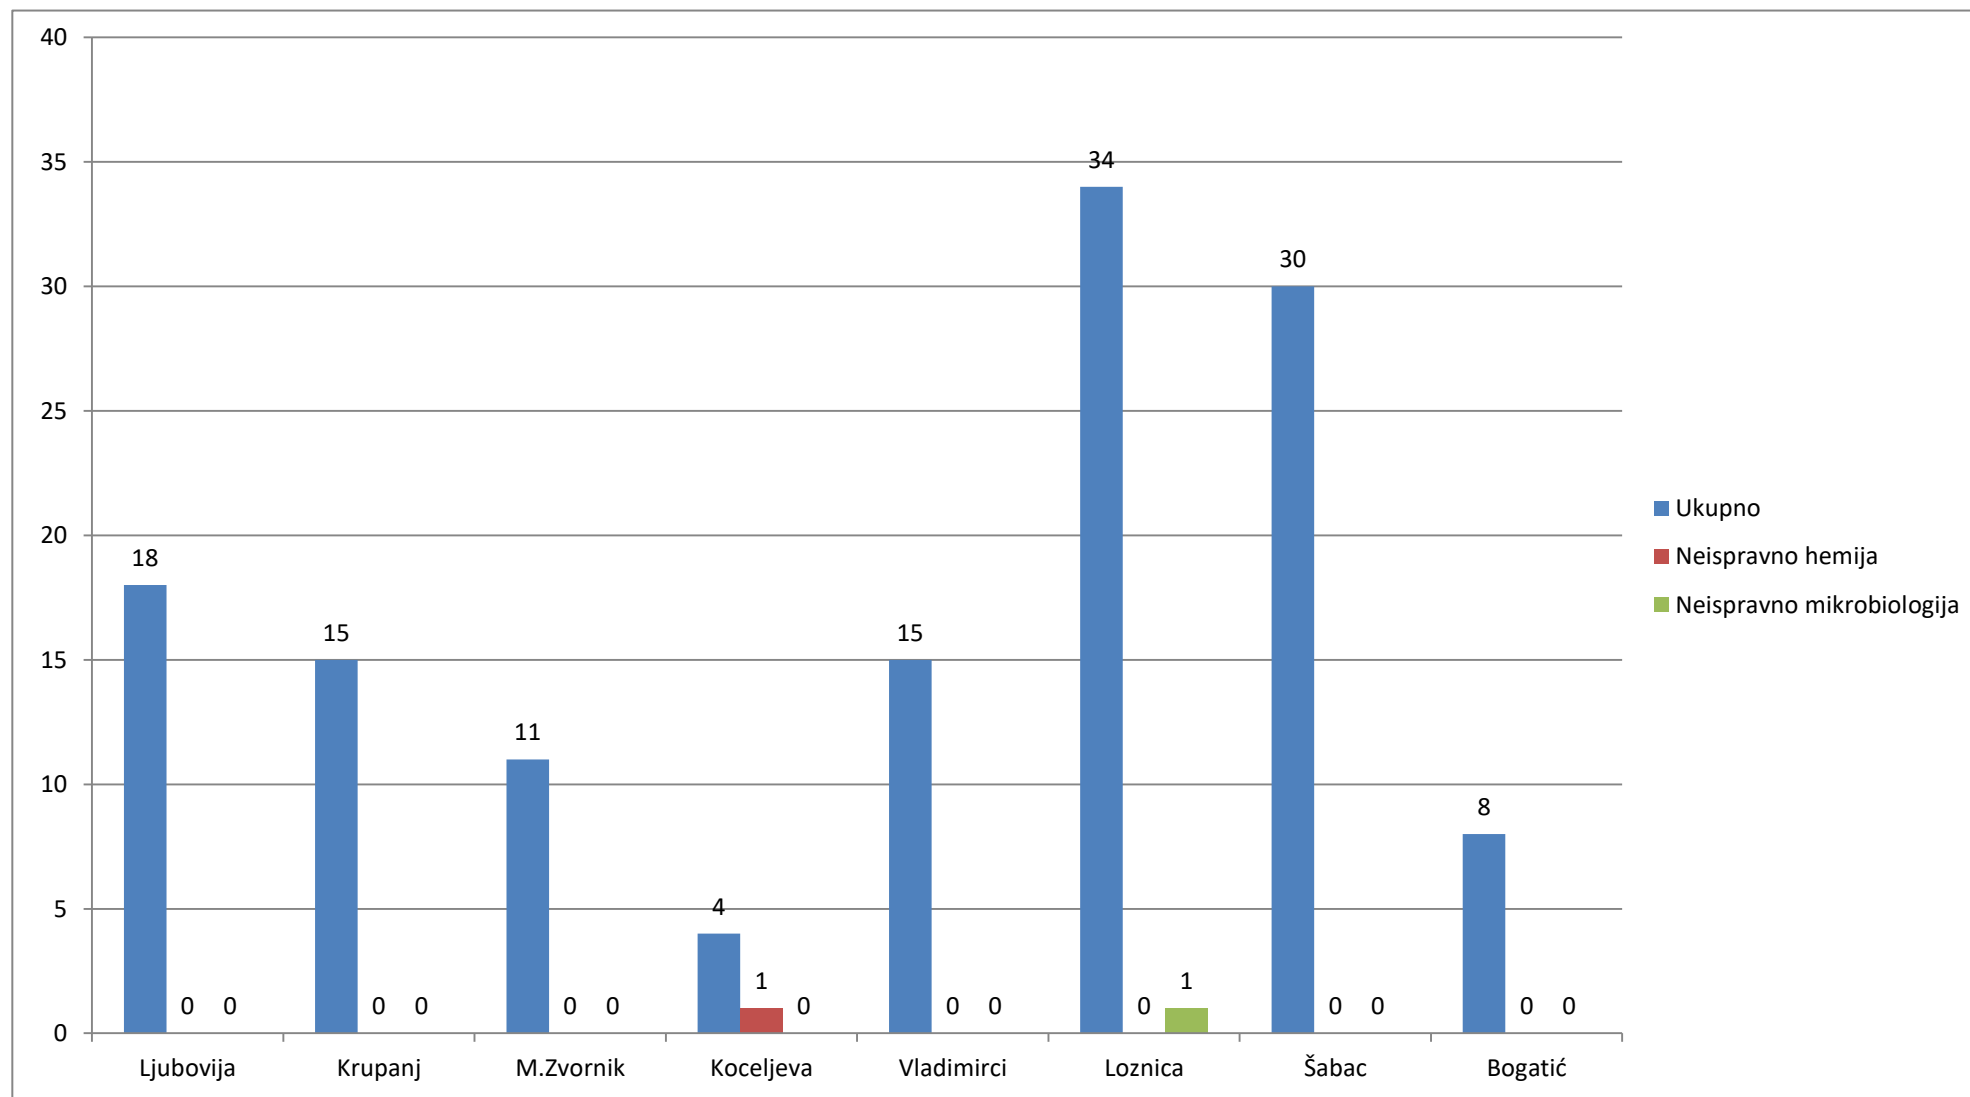

**Dijagram ispravnosti vode iz mreže centralnih vodovoda za FEBRUAR 2023 godine.**

## Hemijska neispravnost FEBRUAR 2023 u %

### Mikrobiološka neispravnost FEBRUAR 2023 u %