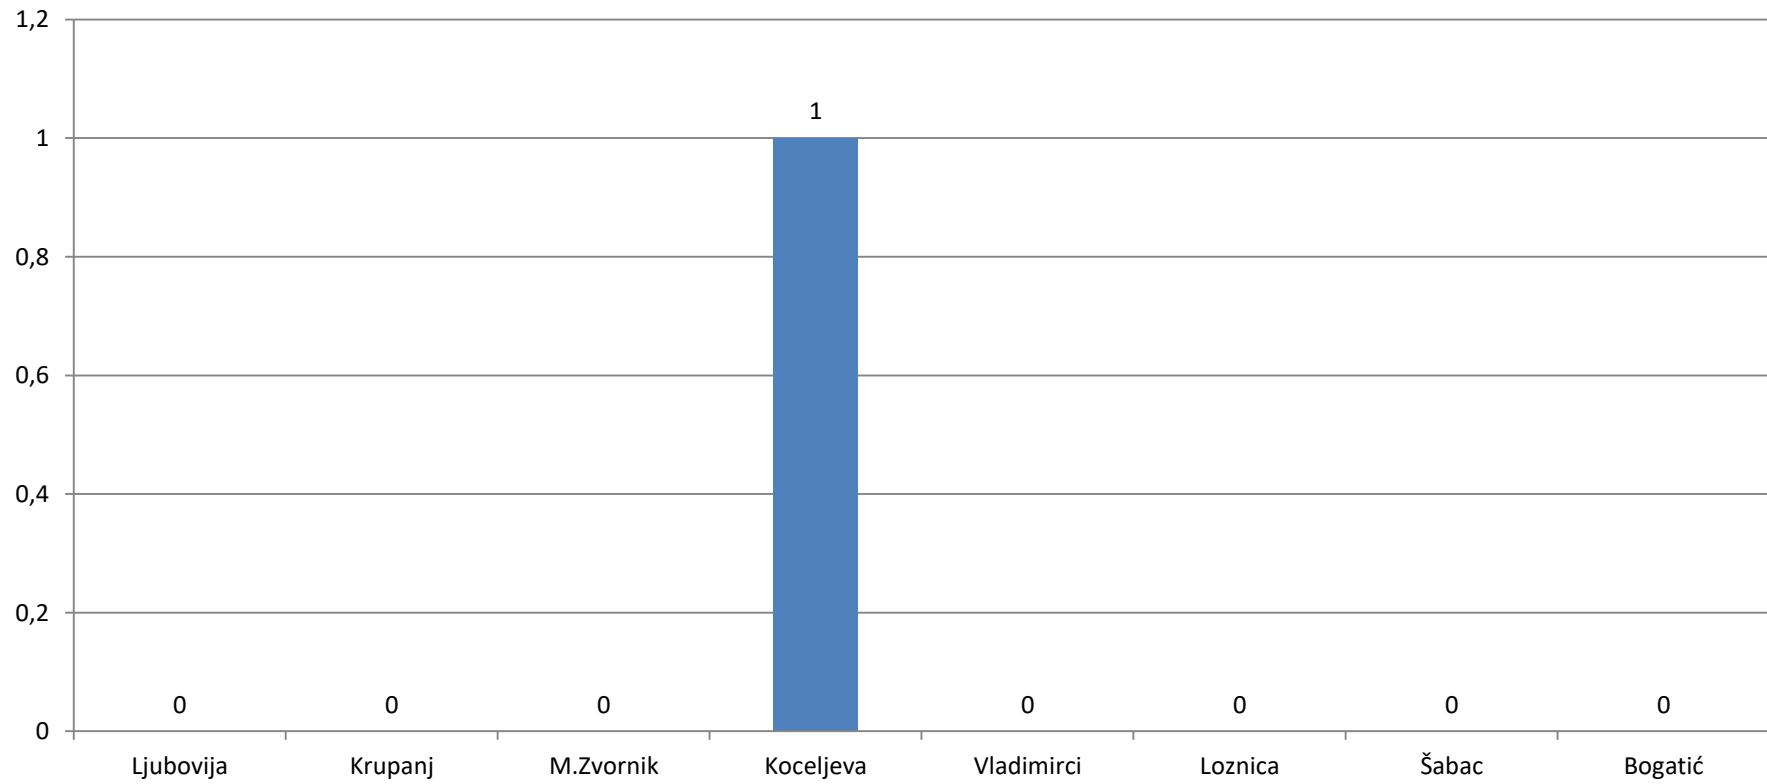

**Dijagram ispravnosti vode iz mreže centralnih vodovoda za FEBRUAR 2023 godine.**

## Hemijska neispravnost FEBRUAR 2023 u %