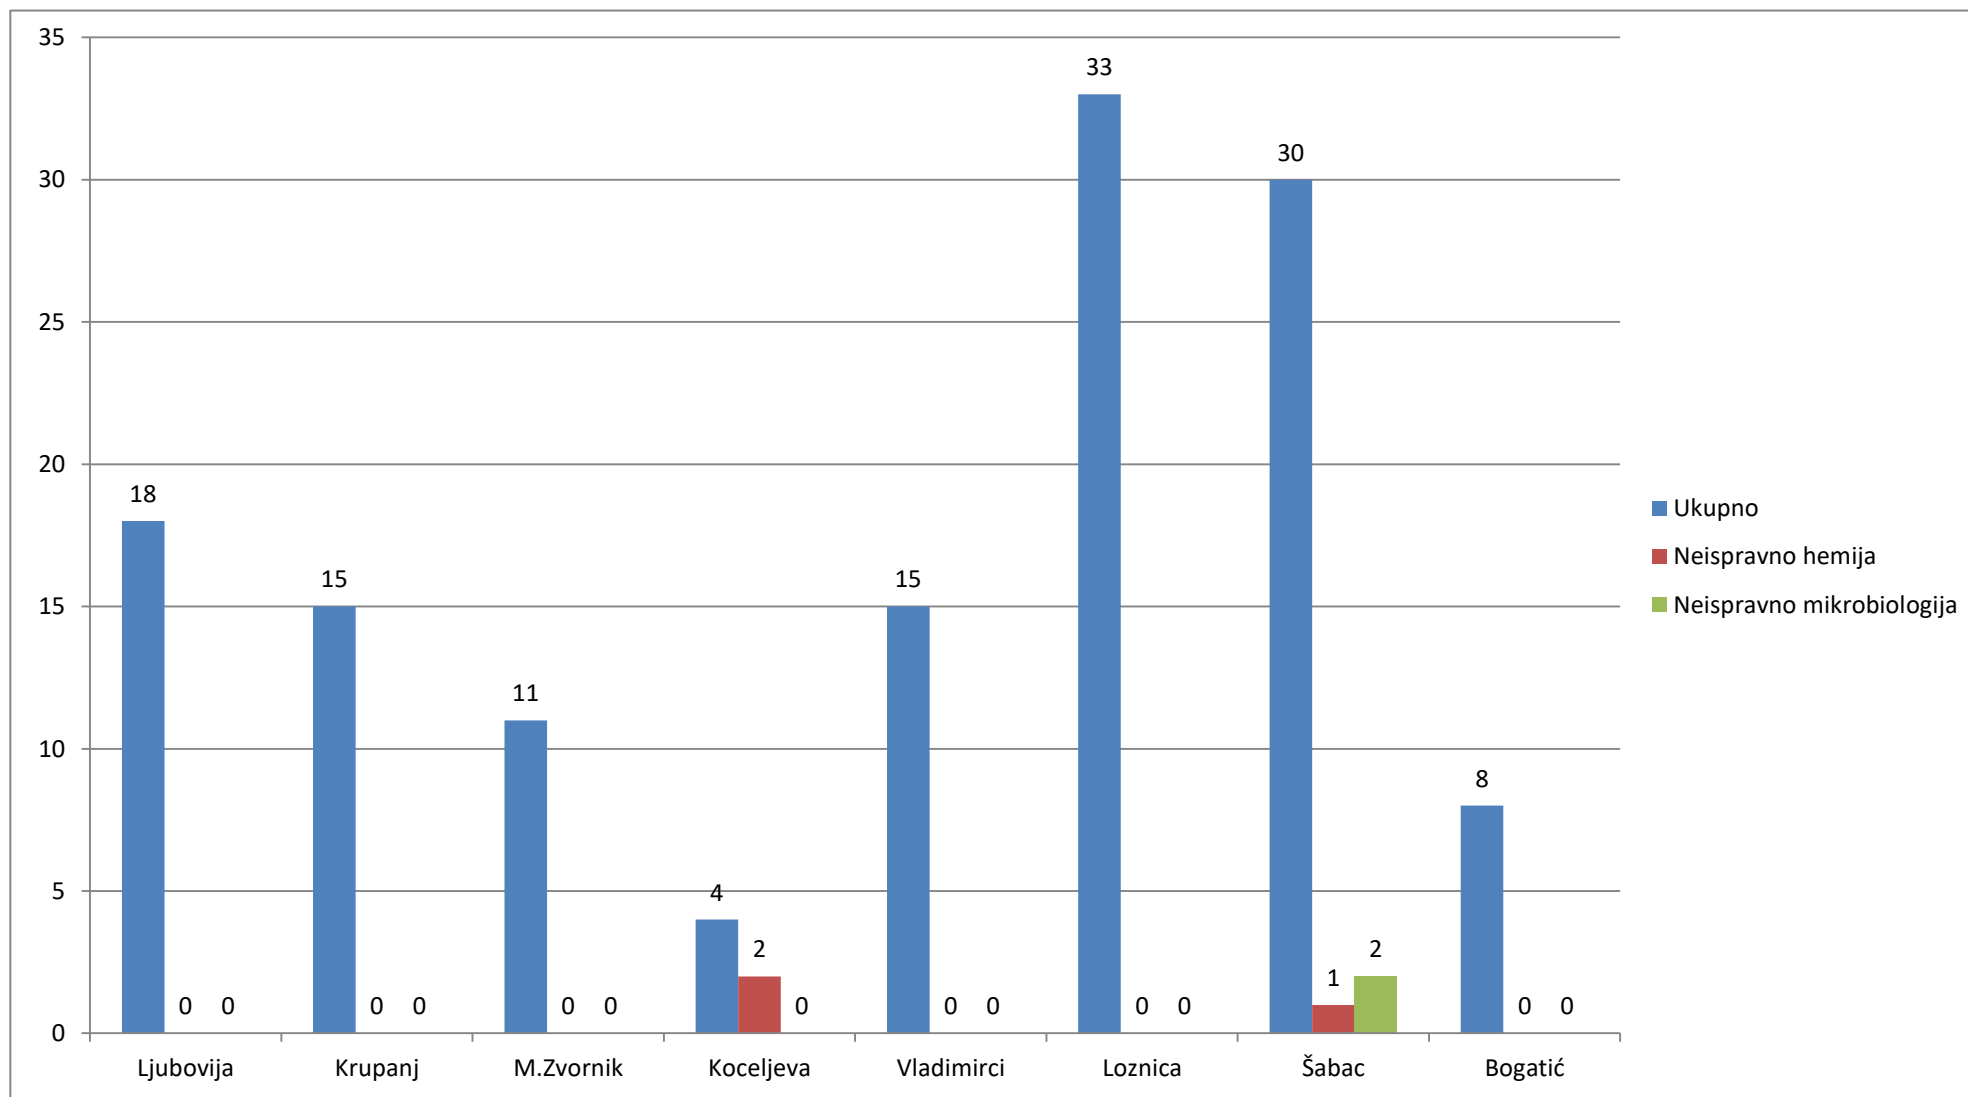

Dijagram ispravnosti vode iz mreže centralnih vodovoda za JANUAR 2024 godine.

Hemijska neispravnost JANUAR 2024 u %

Mikrobiološka neispravnost JANUAR 2024 u %