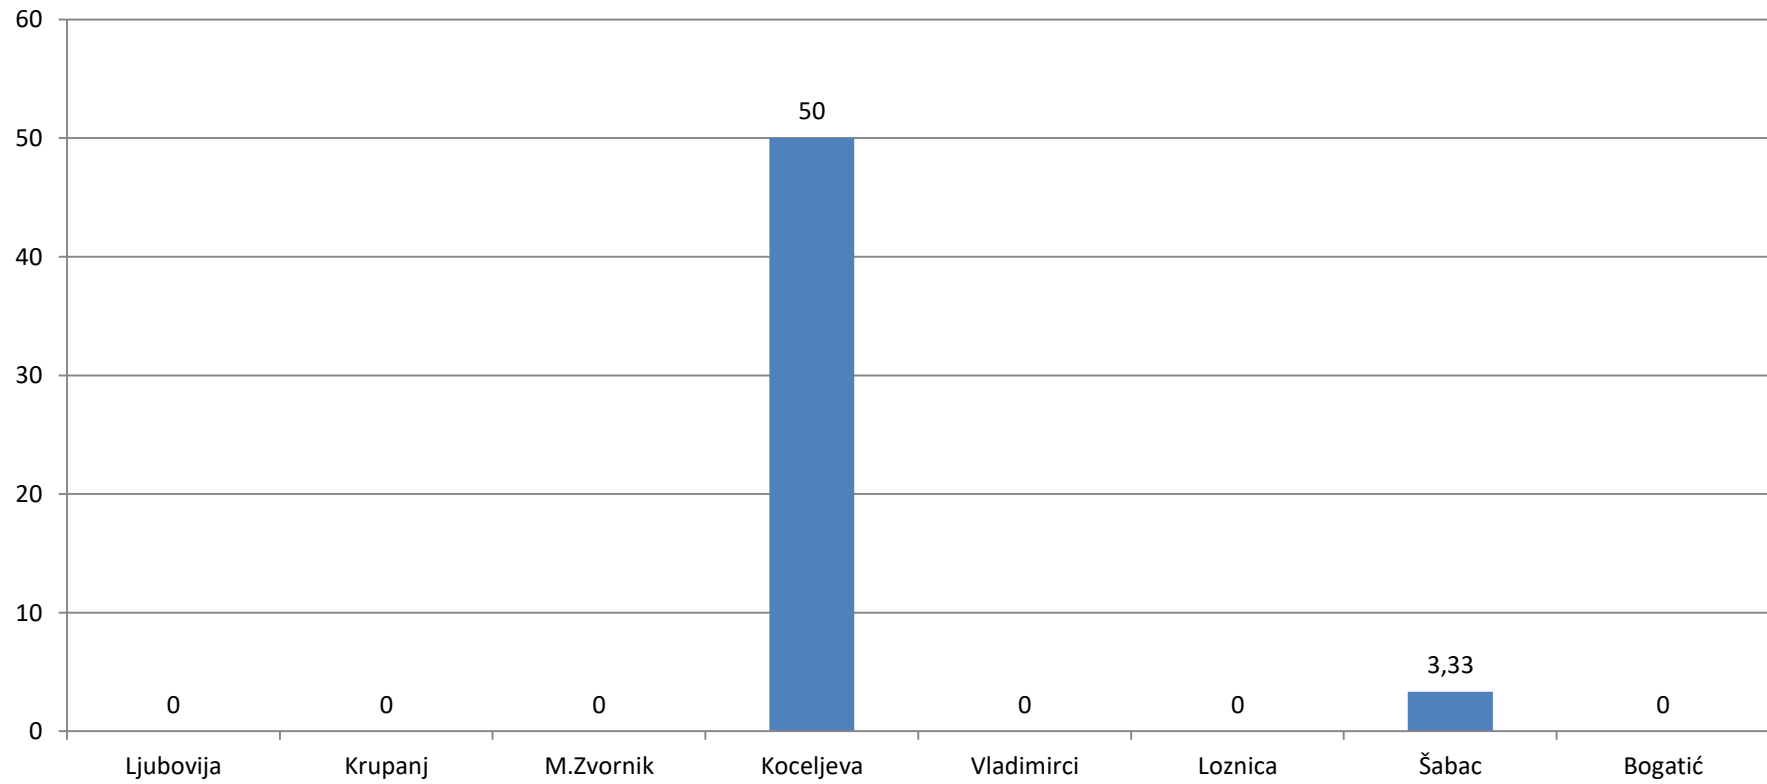

Dijagram ispravnosti vode iz mreže centralnih vodovoda za JANUAR 2024 godine.

Hemijska neispravnost JANUAR 2024 u %

Mikrobiološka neispravnost JANUAR 2024 u %