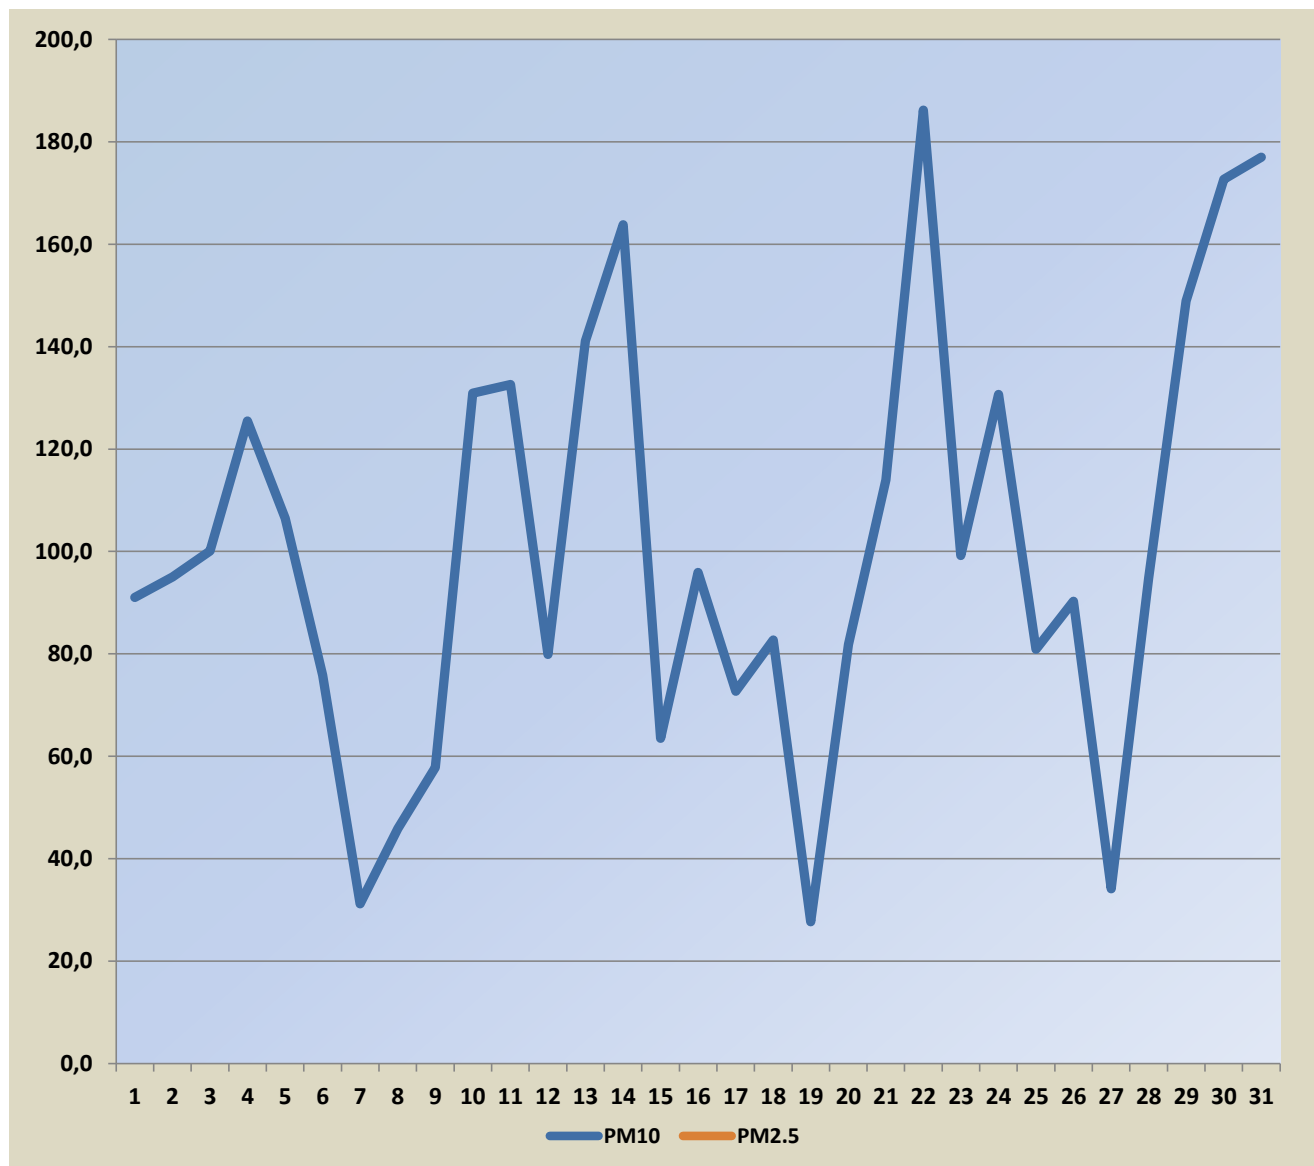

Садржај аерозагађујућих материја у Шапцу на мерном месту “Чавић”

Поља означена црвеним означавају прелазак граничне вредности

Датум	PM10	PM2.5
01.01.2024.	91,0	
02.01.2024.	95,0	
03.01.2024.	100,1	
04.01.2024.	125,5	
05.01.2024.	106,5	
06.01.2024.	75,8	
07.01.2024.	31,2	
08.01.2024.	45,9	
09.01.2024.	57,8	
10.01.2024.	130,9	
11.01.2024.	132,6	
12.01.2024.	79,9	
13.01.2024.	141,1	
14.01.2024.	163,8	
15.01.2024.	63,5	
16.01.2024.	95,9	
17.01.2024.	72,7	
18.01.2024.	82,7	
19.01.2024.	27,7	
20.01.2024.	81,8	
21.01.2024.	114,0	
22.01.2024.	186,2	
23.01.2024.	99,2	
24.01.2024.	130,7	
25.01.2024.	80,9	
26.01.2024.	90,3	
27.01.2024.	34,1	
28.01.2024.	94,8	
29.01.2024.	148,9	
30.01.2024.	172,7	
31.01.2024.	177,0	

Гранична вредност PM10- 50 µg/m³