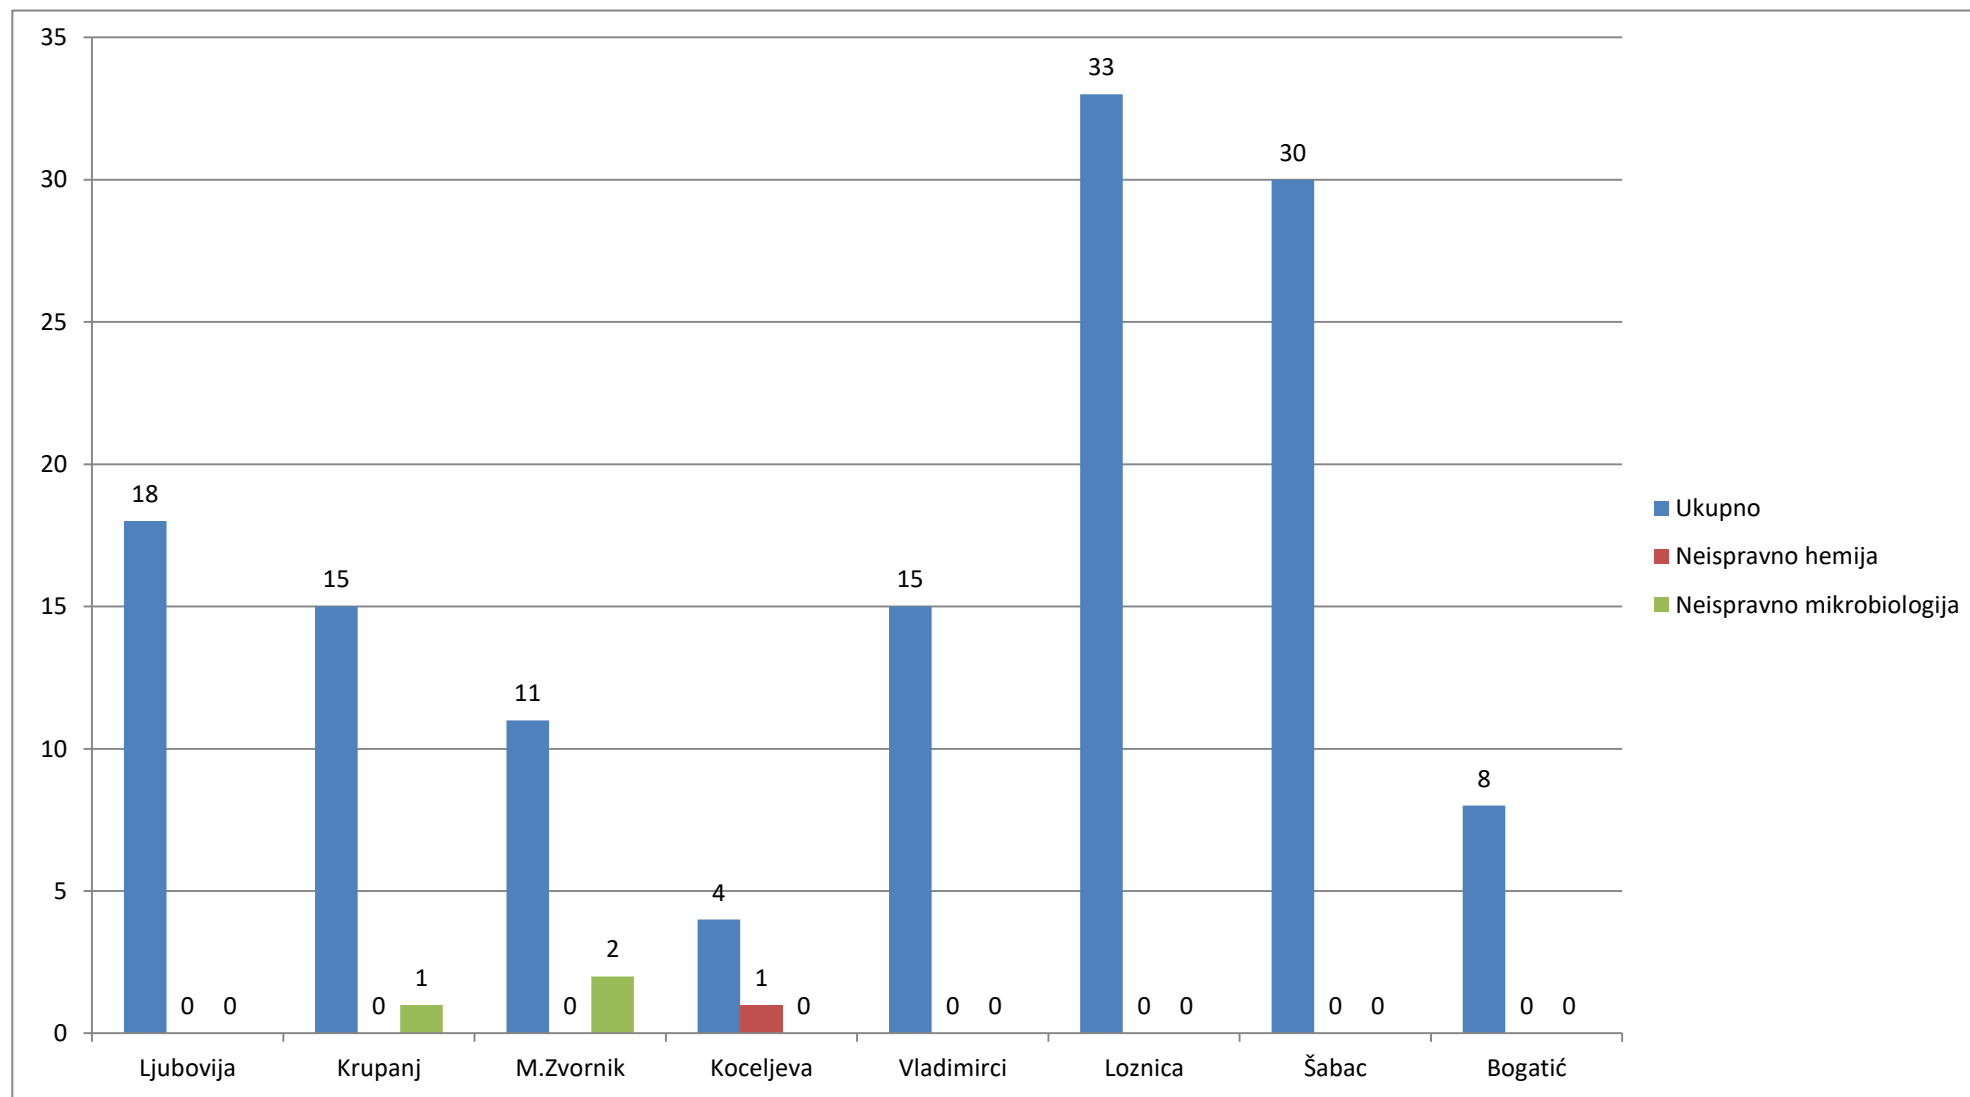

Dijagram ispravnosti vode iz mreže centralnih vodovoda za FEBRUAR 2024 godine.

Hemijska neispravnost FEBRUAR 2024 u %

Mikrobiološka neispravnost FEBRUAR 2024 u %