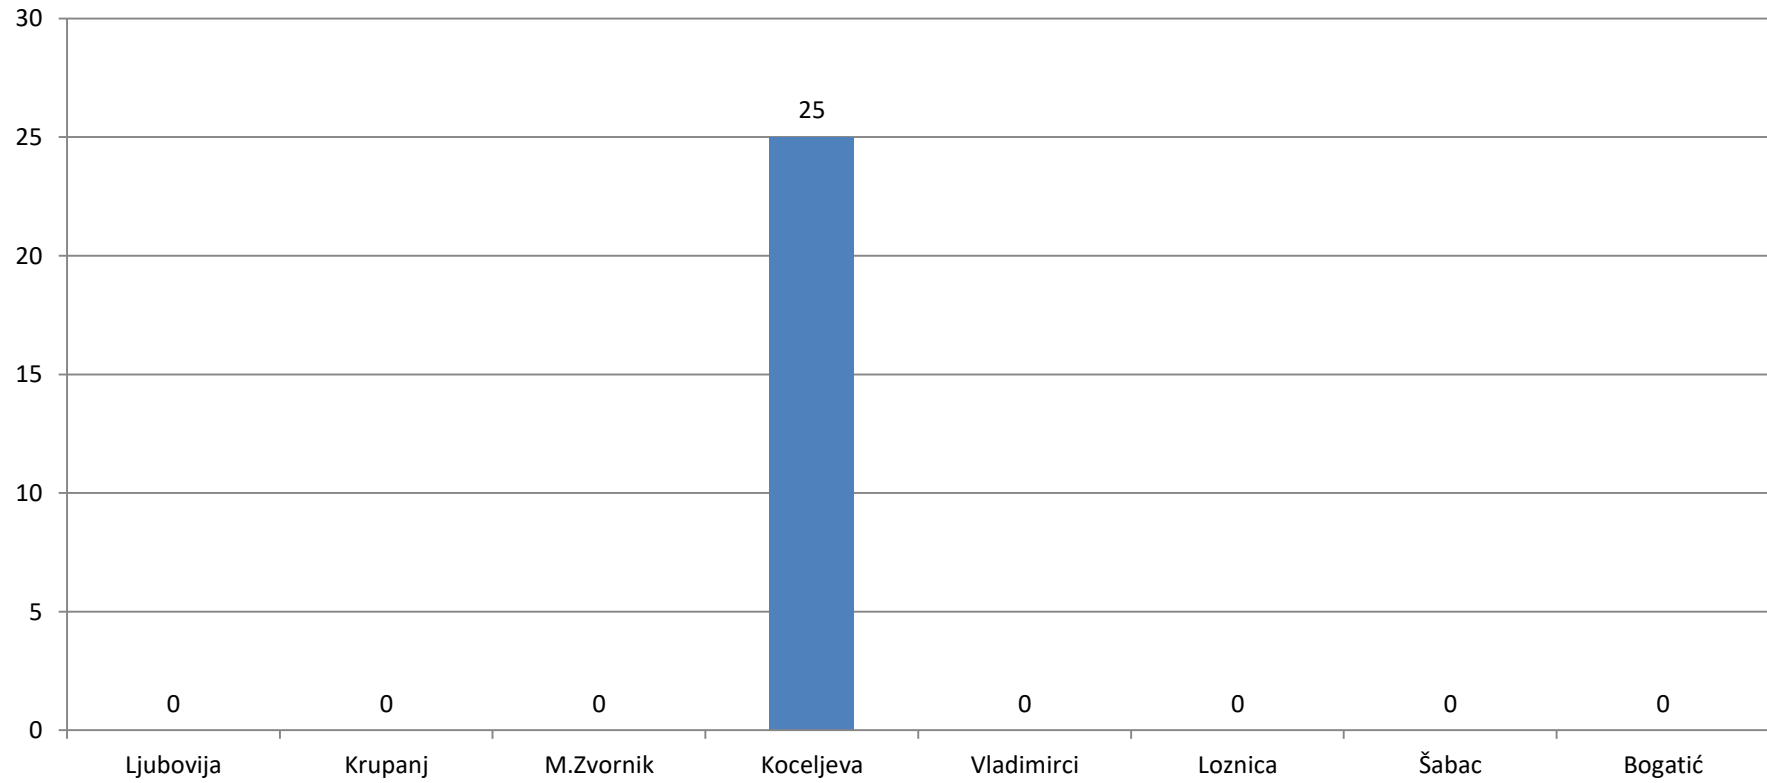

Dijagram ispravnosti vode iz mreže centralnih vodovoda za FEBRUAR 2024 godine.

Hemijska neispravnost FEBRUAR 2024 u %

Mikrobiološka neispravnost FEBRUAR 2024 u %