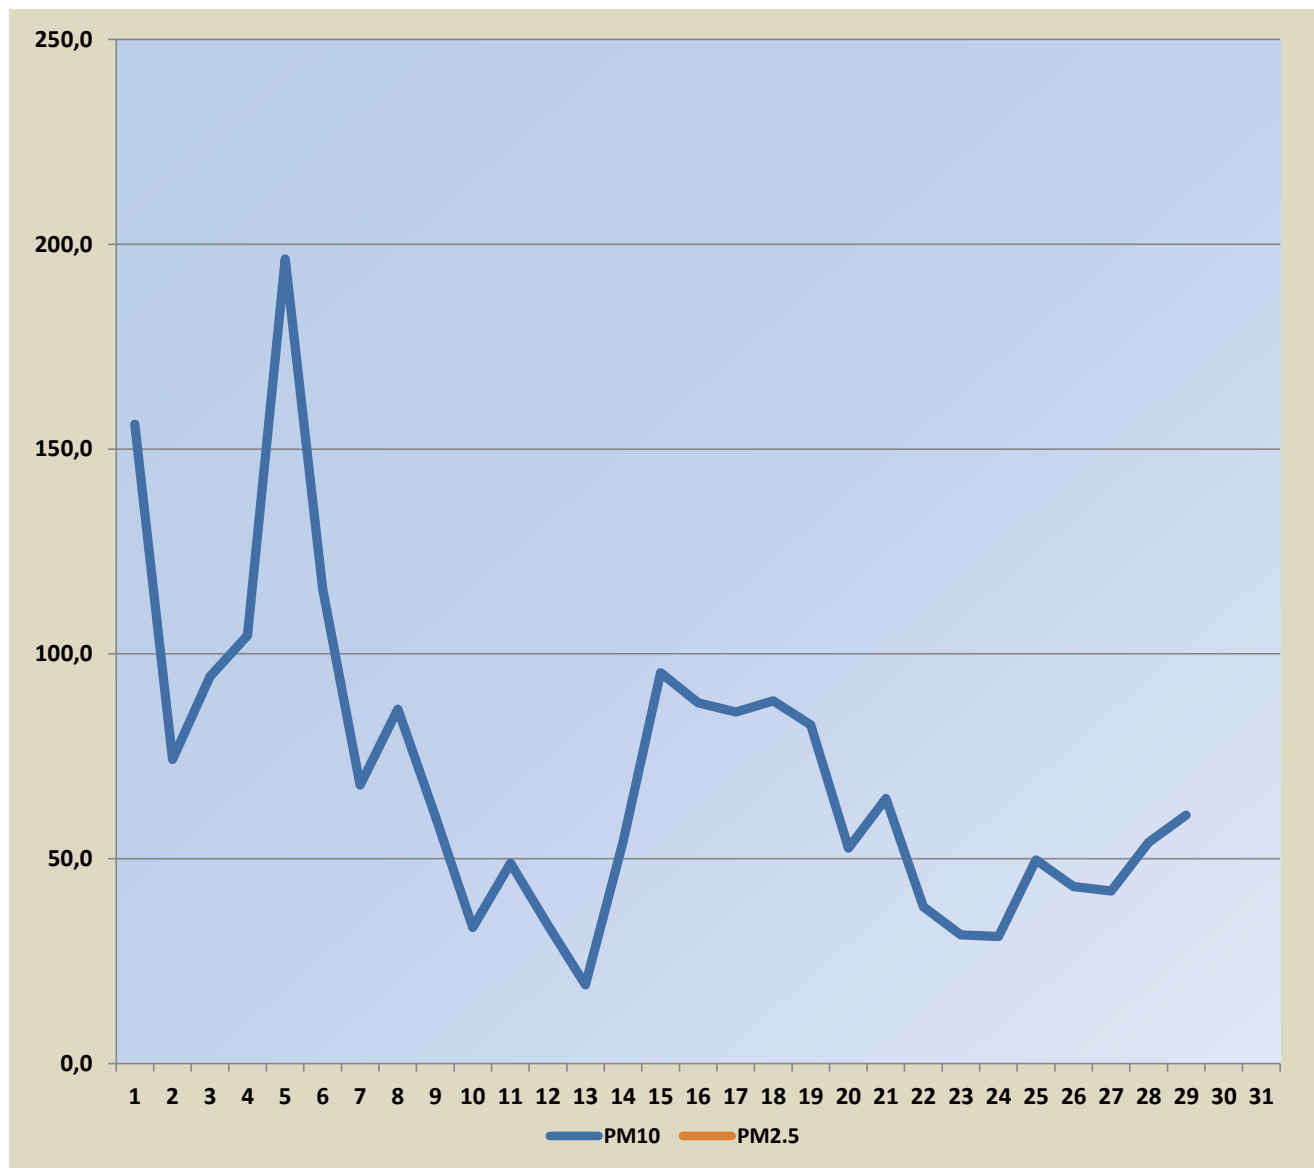

## Садржај аерозагађујућих материја у Шапцу на мерном месту “Чавић”

Поља означена црвеним означавају прелазак граничне вредности

Датум	PM10	PM2.5
01.02.2024.	156,1	
02.02.2024.	74,2	
03.02.2024.	94,5	
04.02.2024.	104,5	
05.02.2024.	196,4	
06.02.2024.	115,9	
07.02.2024.	68,0	
08.02.2024.	86,5	
09.02.2024.	60,4	
10.02.2024.	33,2	
11.02.2024.	48,9	
12.02.2024.	33,7	
13.02.2024.	19,2	
14.02.2024.	54,2	
15.02.2024.	95,4	
16.02.2024.	88,1	
17.02.2024.	85,8	
18.02.2024.	88,5	
19.02.2024.	82,7	
20.02.2024.	52,6	
21.02.2024.	64,7	
22.02.2024.	38,3	
23.02.2024.	31,4	
24.02.2024.	31,0	
25.02.2024.	49,7	
26.02.2024.	43,2	
27.02.2024.	42,1	
28.02.2024.	54,0	
29.02.2024.	60,6	

Гранична вредност PM10- 50  $\mu\text{g}/\text{m}^3$