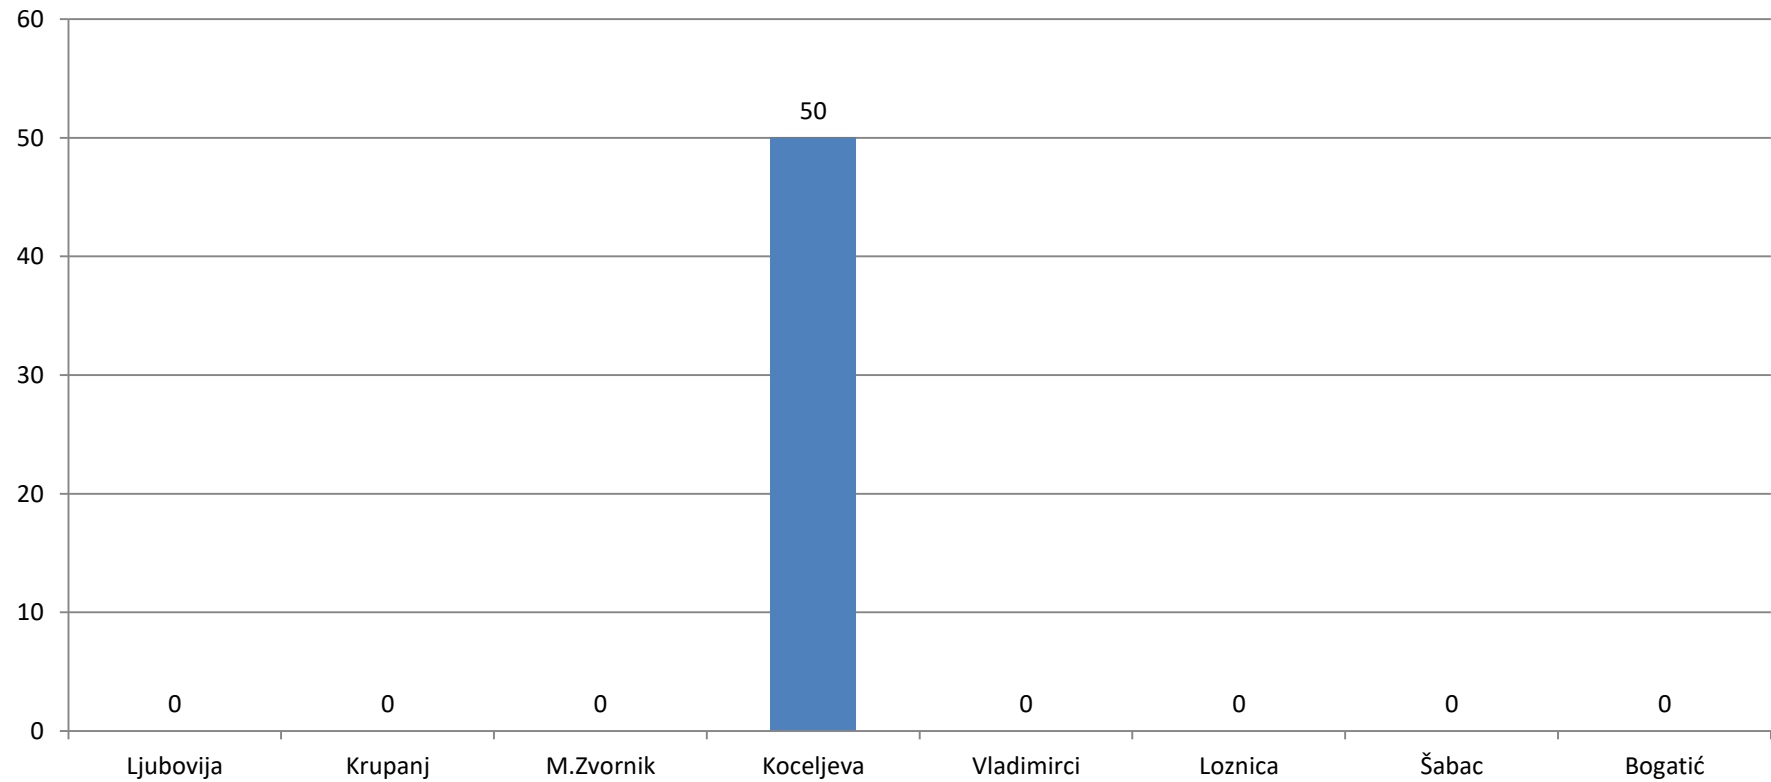

Hemijska neispravnost MART 2024 u %