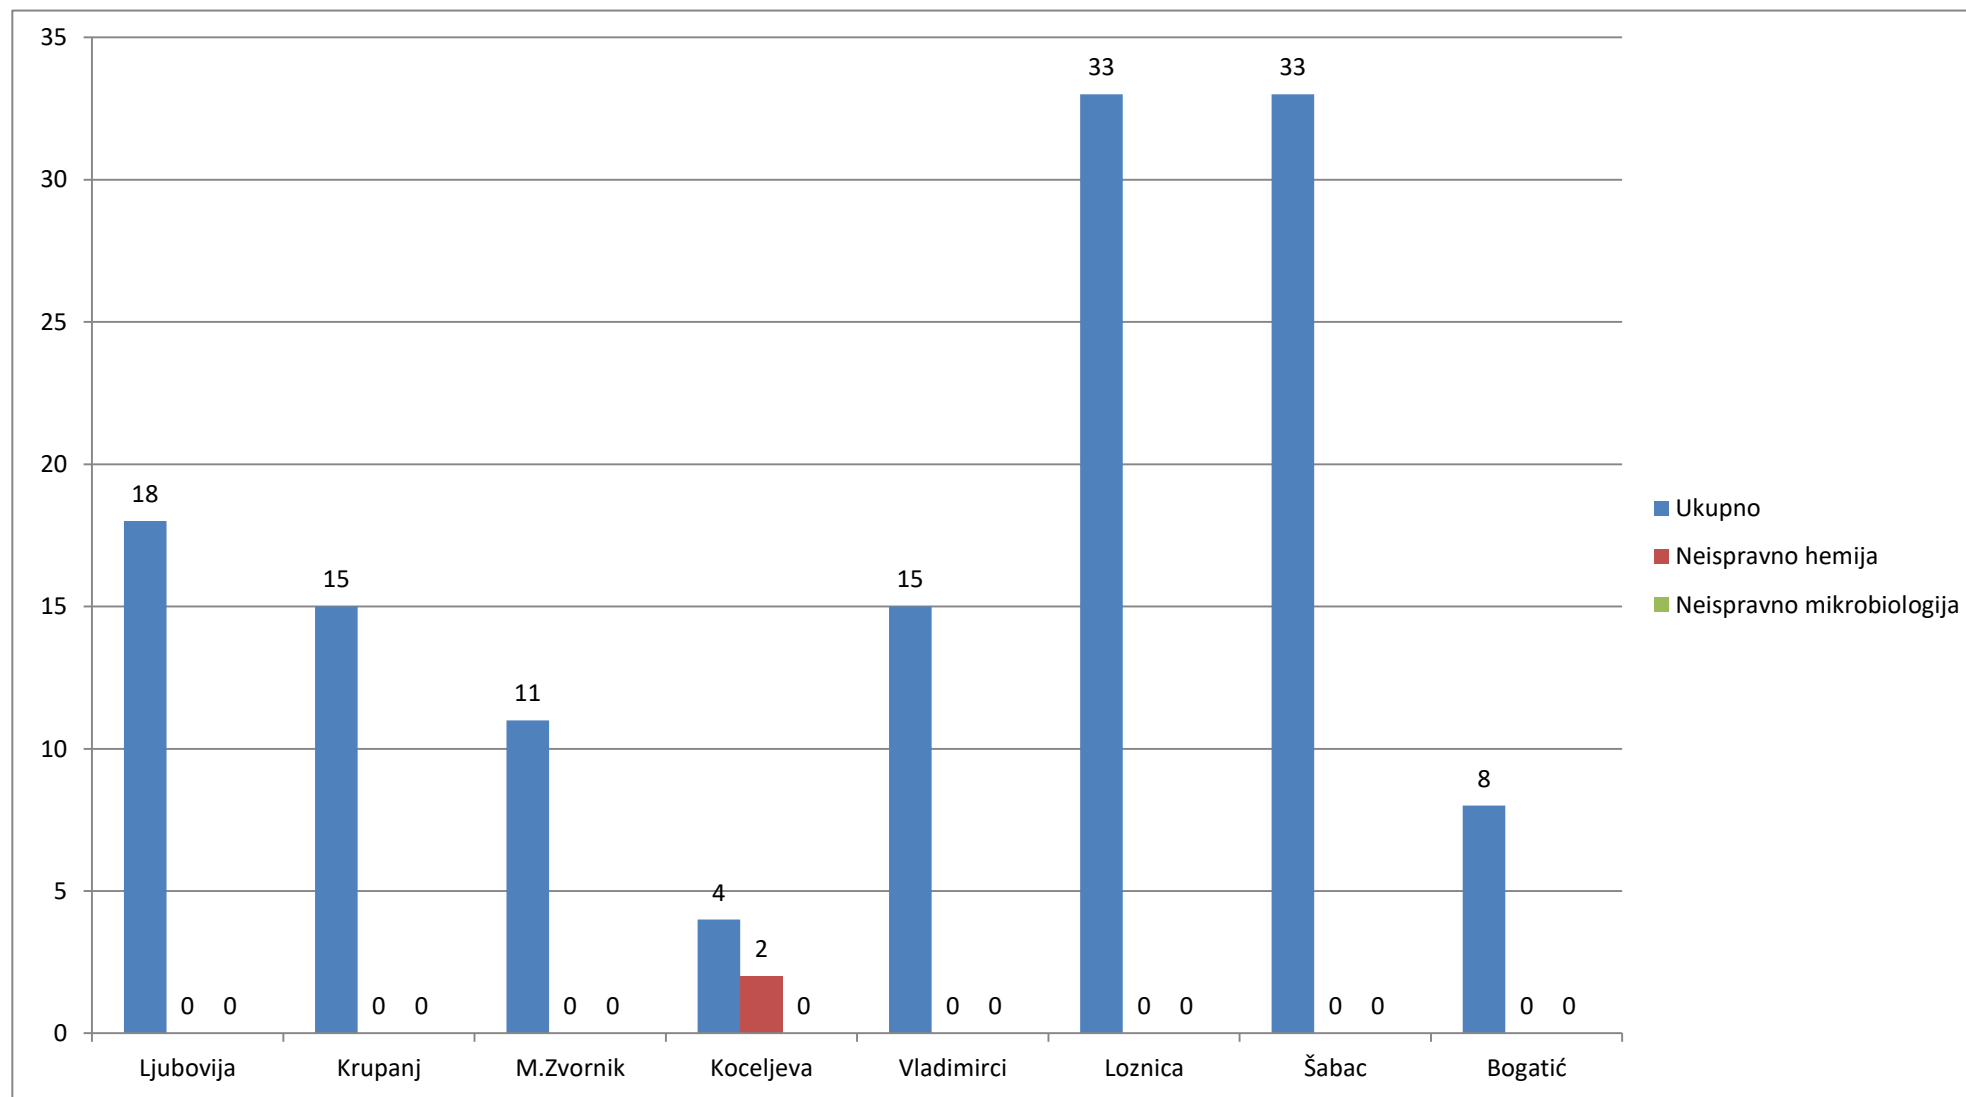

Dijagram ispravnosti vode iz mreže centralnih vodovoda za MART 2024 godine.

## Hemijska neispravnost MART 2024 u %