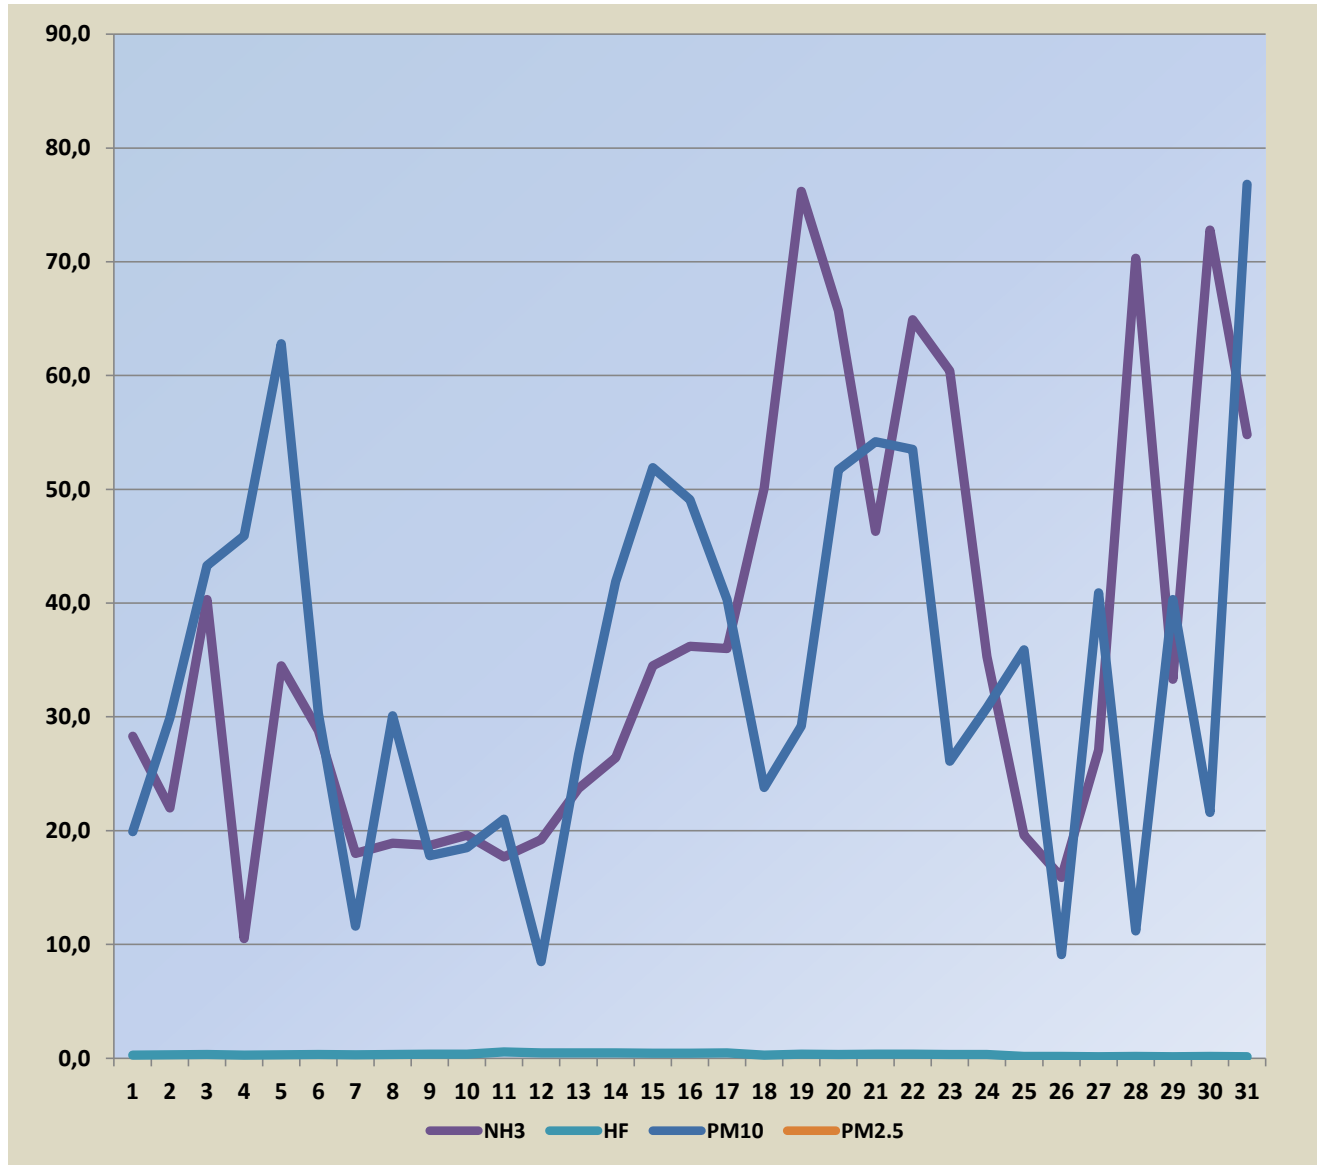

# Садржај аерозагађујућих материја у Шапцу на мерном месту “Геронтолошки центар Шабац”

Поља означена црвеним означавају прелазак граничне вредности

| Датум       | NH3  | HF   | PM10 | PM2.5 |
|-------------|------|------|------|-------|
| 01.03.2024. | 28,3 | 0,28 | 19,9 |       |
| 02.03.2024. | 22,0 | 0,30 | 29,9 |       |
| 03.03.2024. | 40,3 | 0,32 | 43,3 |       |
| 04.03.2024. | 10,5 | 0,28 | 45,9 |       |
| 05.03.2024. | 34,5 | 0,30 | 62,8 |       |
| 06.03.2024. | 28,8 | 0,32 | 30,3 |       |
| 07.03.2024. | 18,0 | 0,30 | 11,6 |       |
| 08.03.2024. | 18,9 | 0,32 | 30,1 |       |
| 09.03.2024. | 18,7 | 0,34 | 17,8 |       |
| 10.03.2024. | 19,6 | 0,36 | 18,5 |       |
| 11.03.2024. | 17,7 | 0,56 | 21,0 |       |
| 12.03.2024. | 19,2 | 0,48 | 8,5  |       |
| 13.03.2024. | 23,7 | 0,48 | 26,7 |       |
| 14.03.2024. | 26,4 | 0,46 | 41,9 |       |
| 15.03.2024. | 34,5 | 0,44 | 51,9 |       |
| 16.03.2024. | 36,2 | 0,44 | 49,1 |       |
| 17.03.2024. | 36,0 | 0,48 | 40,3 |       |
| 18.03.2024. | 50,1 | 0,26 | 23,8 |       |
| 19.03.2024. | 76,2 | 0,34 | 29,2 |       |
| 20.03.2024. | 65,7 | 0,32 | 51,7 |       |
| 21.03.2024. | 46,3 | 0,34 | 54,2 |       |
| 22.03.2024. | 64,9 | 0,34 | 53,5 |       |
| 23.03.2024. | 60,4 | 0,32 | 26,1 |       |
| 24.03.2024. | 35,3 | 0,32 | 30,8 |       |
| 25.03.2024. | 19,6 | 0,17 | 35,9 |       |
| 26.03.2024. | 15,9 | 0,17 | 9,1  |       |
| 27.03.2024. | 27,1 | 0,13 | 40,9 |       |
| 28.03.2024. | 70,3 | 0,15 | 11,2 |       |
| 29.03.2024. | 33,3 | 0,14 | 40,3 |       |
| 30.03.2024. | 72,8 | 0,16 | 21,6 |       |
| 31.03.2024. | 54,8 | 0,14 | 76,8 |       |

Гранична вредност NH3- 100  $\mu\text{g}/\text{m}^3$

Гранична вредност HF- 3  $\mu\text{g}/\text{m}^3$

Гранична вредност PM10- 50  $\mu\text{g}/\text{m}^3$