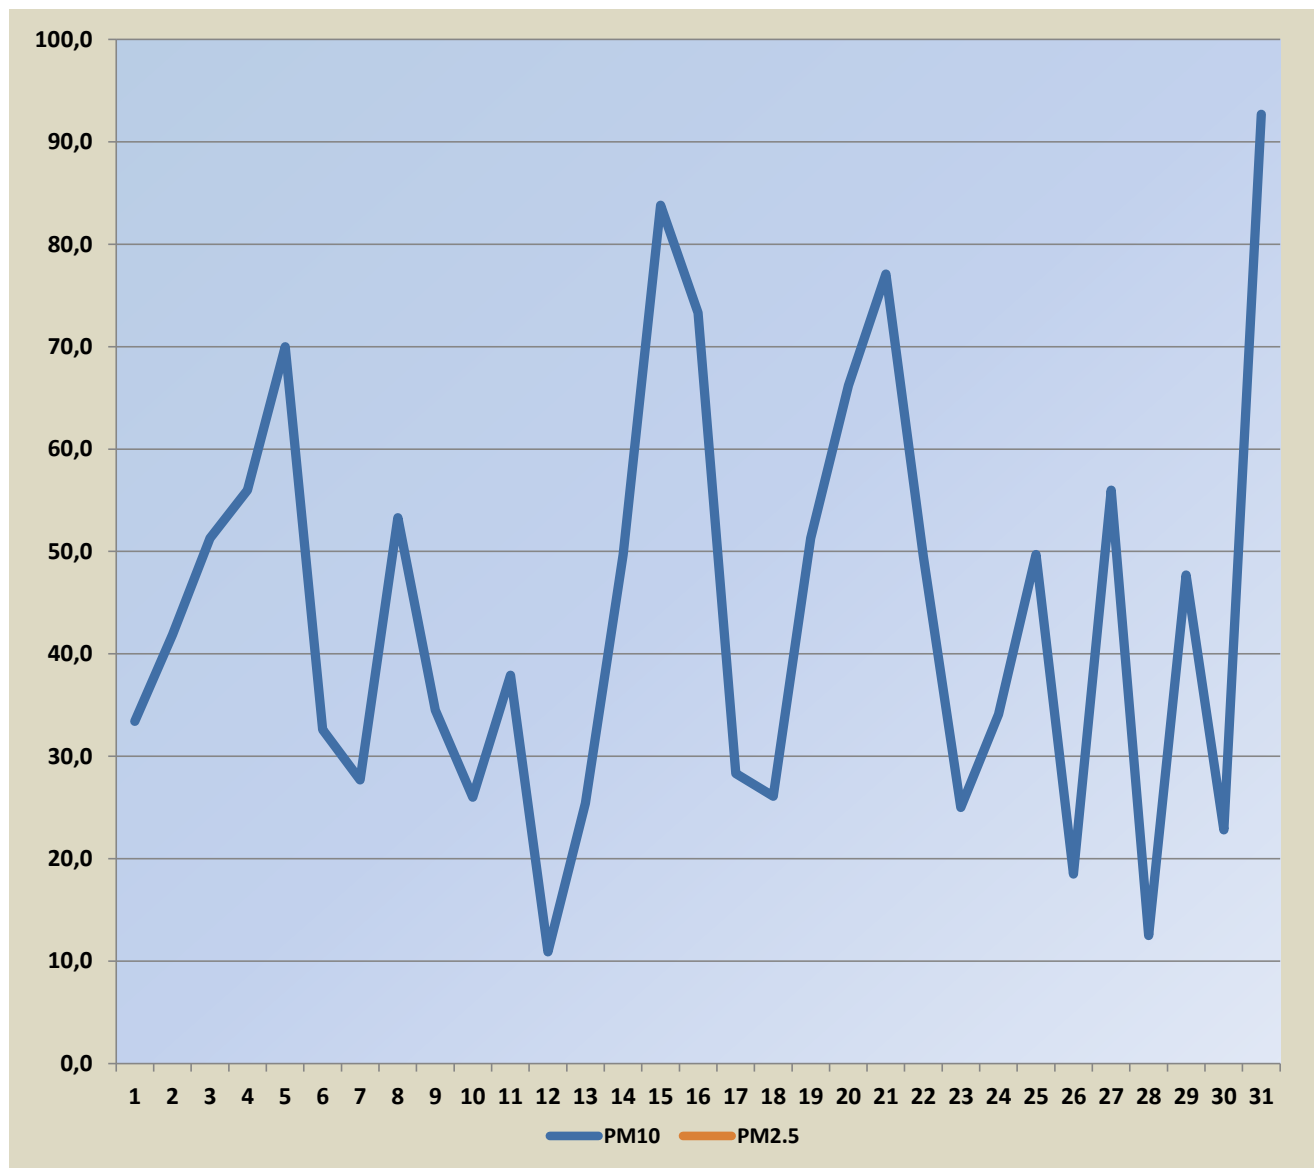

## Садржај аерозагађујућих материја у Шапцу на мерном месту “Чавић”

Поља означена црвеним означавају прелазак граничне вредности

Датум	PM10	PM2.5
01.03.2024.	33,4	
02.03.2024.	41,9	
03.03.2024.	51,3	
04.03.2024.	56,0	
05.03.2024.	70,0	
06.03.2024.	32,6	
07.03.2024.	27,7	
08.03.2024.	53,3	
09.03.2024.	34,5	
10.03.2024.	26,0	
11.03.2024.	37,9	
12.03.2024.	10,9	
13.03.2024.	25,4	
14.03.2024.	49,7	
15.03.2024.	83,8	
16.03.2024.	73,3	
17.03.2024.	28,3	
18.03.2024.	26,1	
19.03.2024.	51,3	
20.03.2024.	66,2	
21.03.2024.	77,1	
22.03.2024.	49,5	
23.03.2024.	25,0	
24.03.2024.	34,1	
25.03.2024.	49,7	
26.03.2024.	18,5	
27.03.2024.	56,0	
28.03.2024.	12,5	
29.03.2024.	47,7	
30.03.2024.	22,8	
31.03.2024.	92,7	

Гранична вредност PM10- 50 µg/m³