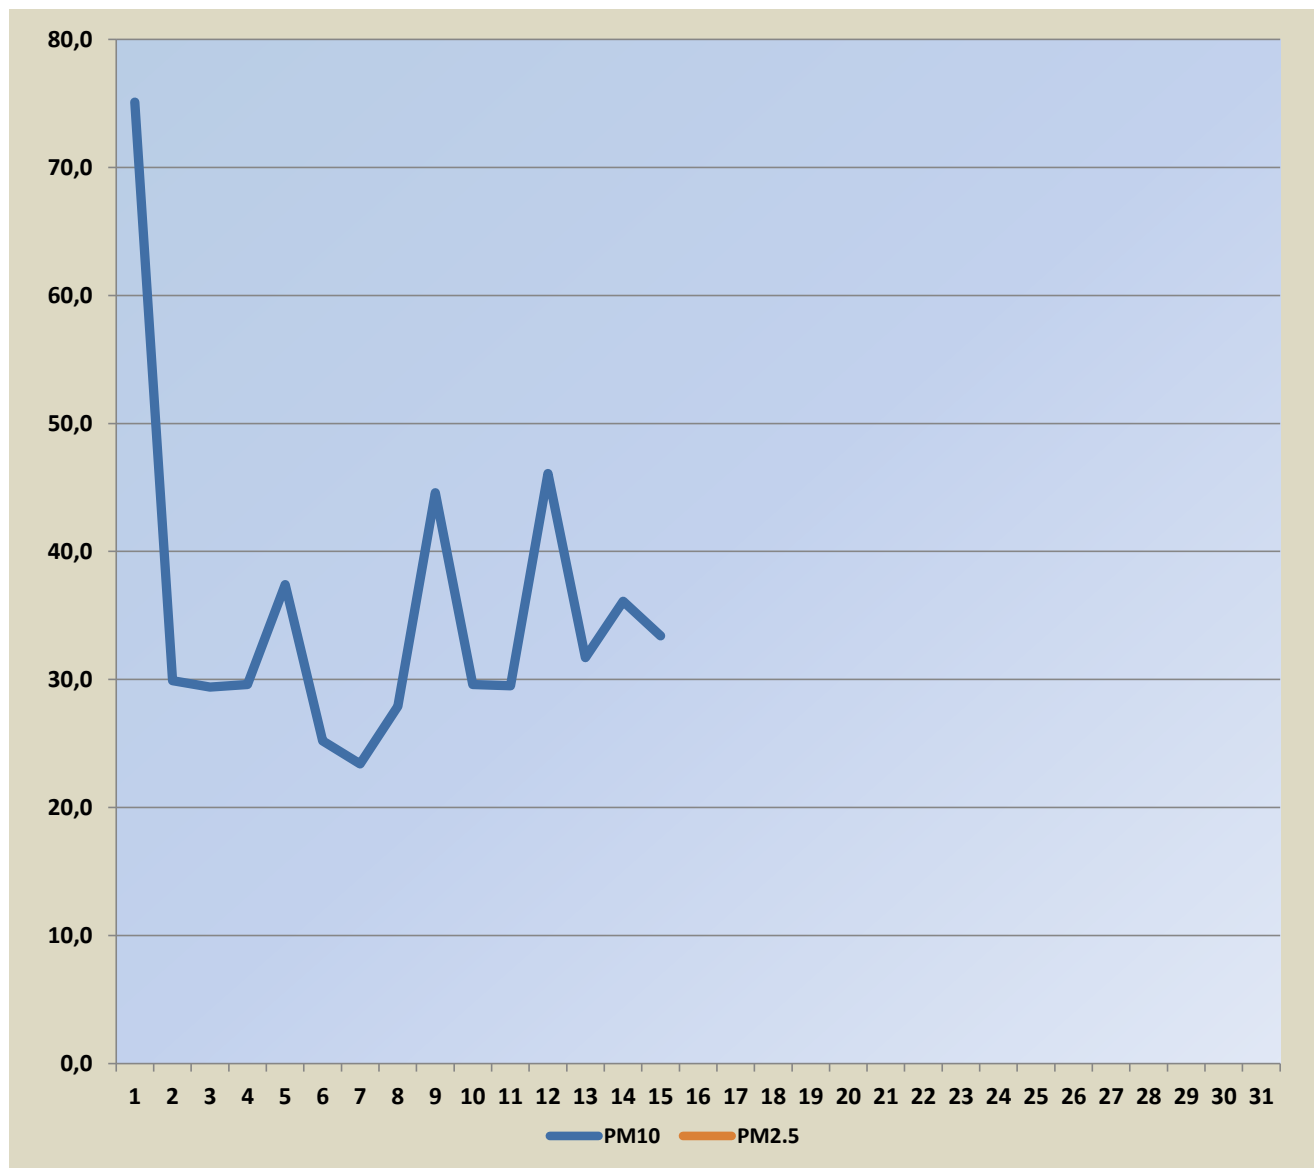

## Садржај аерозагађујућих материја у Шапцу на мерном месту “Чавић”

Поља означена црвеним означавају прелазак граничне вредности

Датум	PM10	PM2.5
01.04.2024.	75,1	
02.04.2024.	29,9	
03.04.2024.	29,4	
04.04.2024.	29,6	
05.04.2024.	37,4	
06.04.2024.	25,2	
07.04.2024.	23,4	
08.04.2024.	27,9	
09.04.2024.	44,6	
10.04.2024.	29,6	
11.04.2024.	29,5	
12.04.2024.	46,1	
13.04.2024.	31,7	
14.04.2024.	36,1	
15.04.2024.	33,4	
16.04.2024.		
17.04.2024.		
18.04.2024.		
19.04.2024.		
20.04.2024.		
21.04.2024.		
22.04.2024.		
23.04.2024.		
24.04.2024.		
25.04.2024.		
26.04.2024.		
27.04.2024.		
28.04.2024.		
29.04.2024.		
30.04.2024.		

Гранична вредност PM10- 50 µg/m³