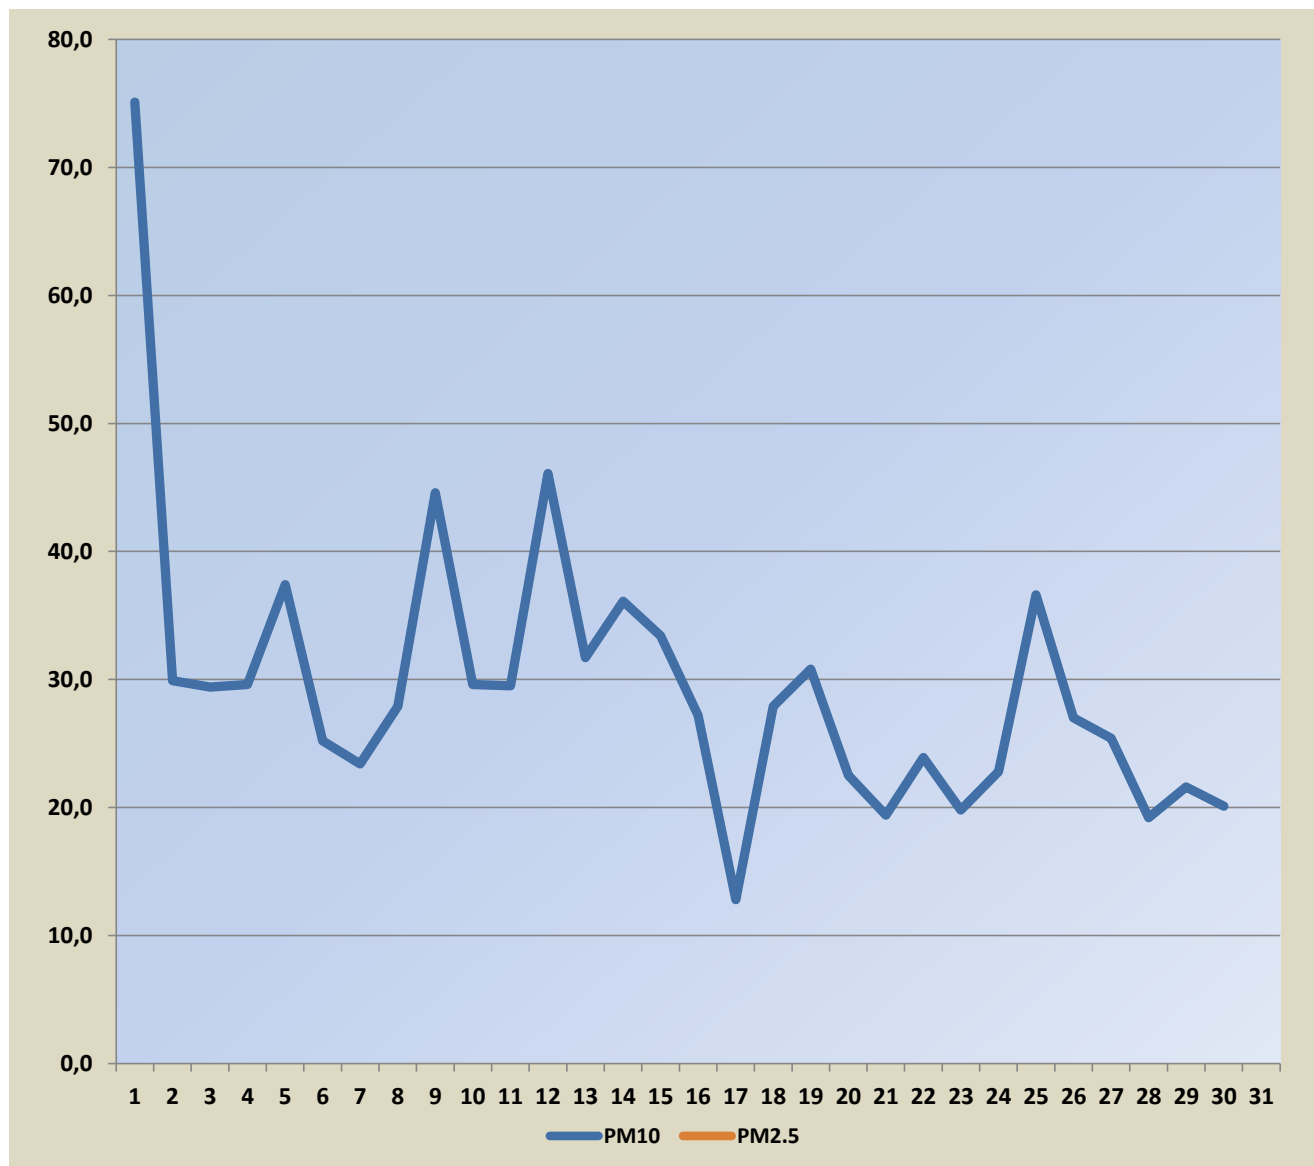

Садржај аерозагађујућих материја у Шапцу на мерном месту “Чавић”

Поља означена црвеним означавају прелазак граничне вредности

Датум	PM10	PM2.5
01.04.2024.	75,1	
02.04.2024.	29,9	
03.04.2024.	29,4	
04.04.2024.	29,6	
05.04.2024.	37,4	
06.04.2024.	25,2	
07.04.2024.	23,4	
08.04.2024.	27,9	
09.04.2024.	44,6	
10.04.2024.	29,6	
11.04.2024.	29,5	
12.04.2024.	46,1	
13.04.2024.	31,7	
14.04.2024.	36,1	
15.04.2024.	33,4	
16.04.2024.	27,2	
17.04.2024.	12,8	
18.04.2024.	27,9	
19.04.2024.	30,8	
20.04.2024.	22,5	
21.04.2024.	19,4	
22.04.2024.	23,9	
23.04.2024.	19,8	
24.04.2024.	22,8	
25.04.2024.	36,6	
26.04.2024.	27,0	
27.04.2024.	25,4	
28.04.2024.	19,2	
29.04.2024.	21,6	
30.04.2024.	20,1	

Гранична вредност PM10- 50 µg/m³