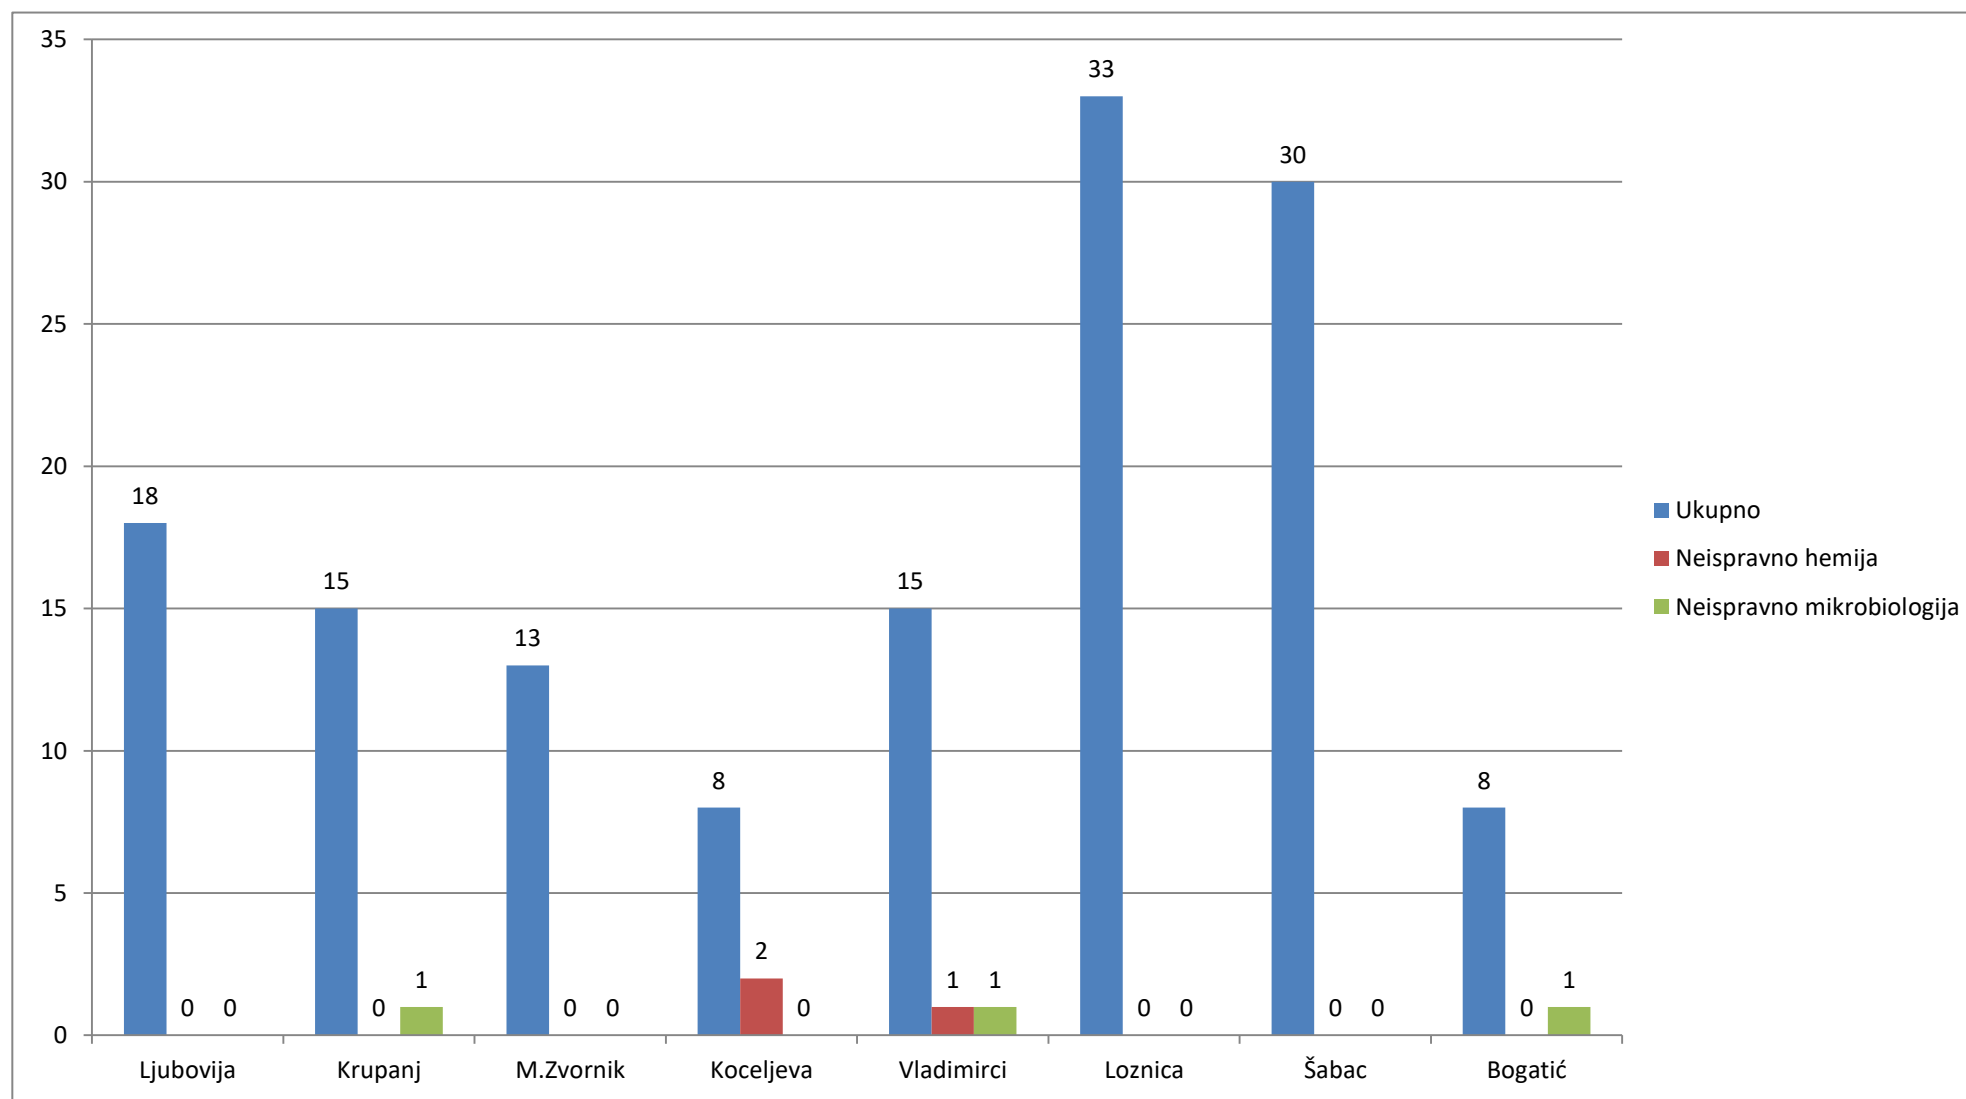

Dijagram ispravnosti vode iz mreže centralnih vodovoda za MAJ 2024 godine.

Hemijska neispravnost MAJ 2024 u %

Mikrobiološka neispravnost MAJ 2024 u %