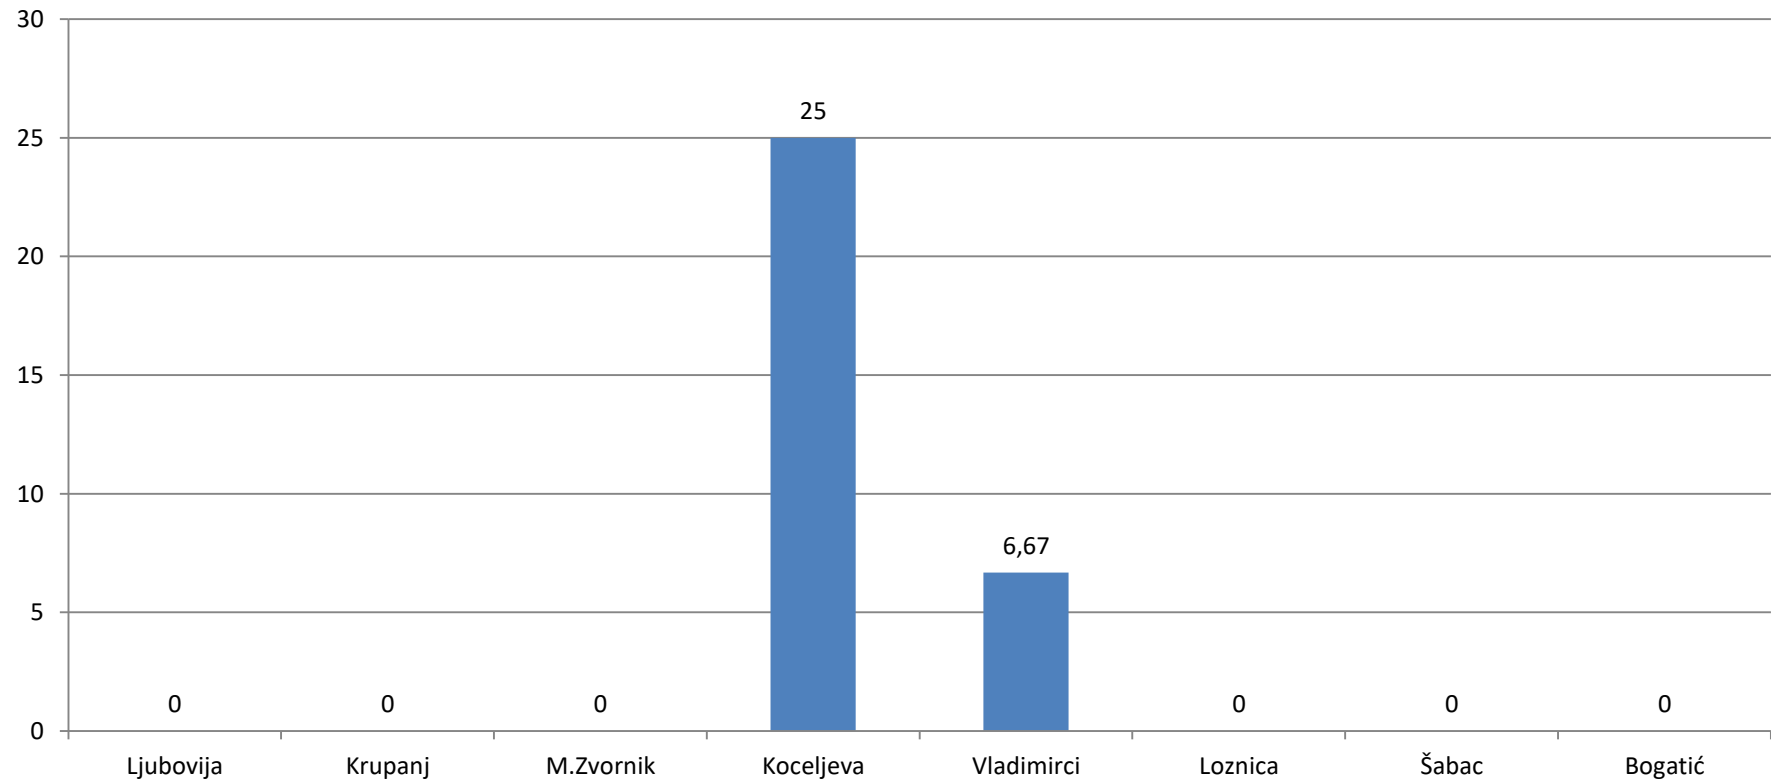

Dijagram ispravnosti vode iz mreže centralnih vodovoda za MAJ 2024 godine.

Hemijska neispravnost MAJ 2024 u %

Mikrobiološka neispravnost MAJ 2024 u %