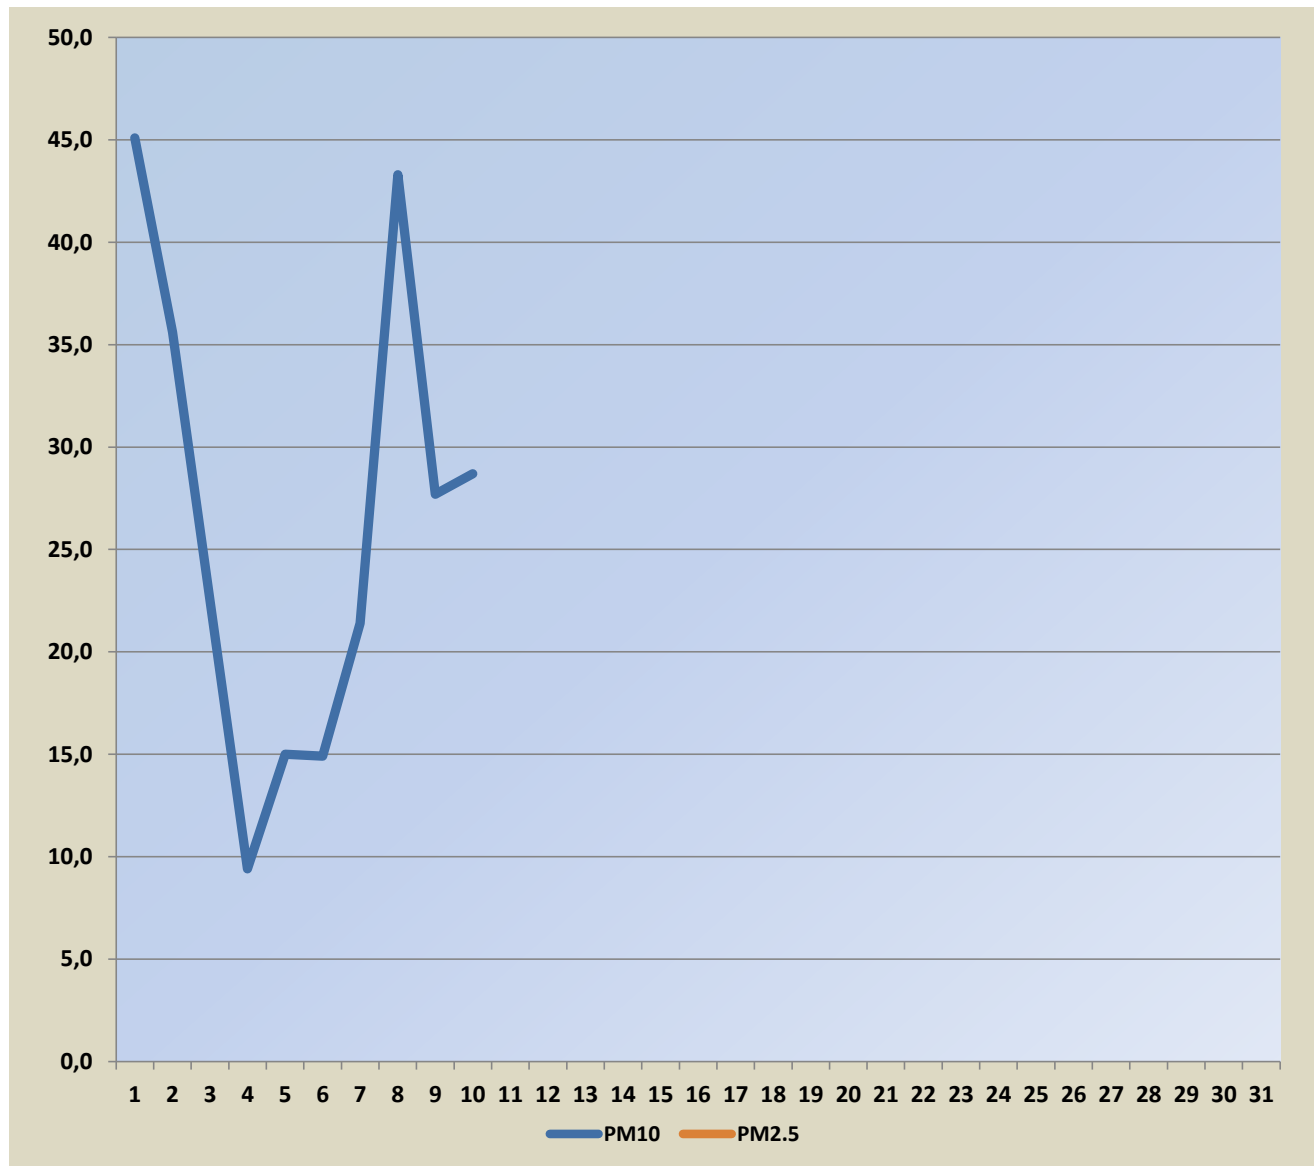

Садржај аерозагађујућих материја у Шапцу на мерном месту “Чавић”

Поља означена црвеним означавају прелазак граничне вредности

Датум	PM10	PM2.5
01.08.2025.	45,1	
02.08.2025.	35,6	
03.08.2025.		
04.08.2025.	9,4	
05.08.2025.	15,0	
06.08.2025.	14,9	
07.08.2025.	21,4	
08.08.2025.	43,3	
09.08.2025.	27,7	
10.08.2025.	28,7	
11.08.2025.		
12.08.2025.		
13.08.2025.		
14.08.2025.		
15.08.2025.		
16.08.2025.		
17.08.2025.		
18.08.2025.		
19.08.2025.		
20.08.2025.		
21.08.2025.		
22.08.2025.		
23.08.2025.		
24.08.2025.		
25.08.2025.		
26.08.2025.		
27.08.2025.		
28.08.2025.		
29.08.2025.		
30.08.2025.		
31.08.2025.		

Гранична вредност PM10- 50 µg/m³