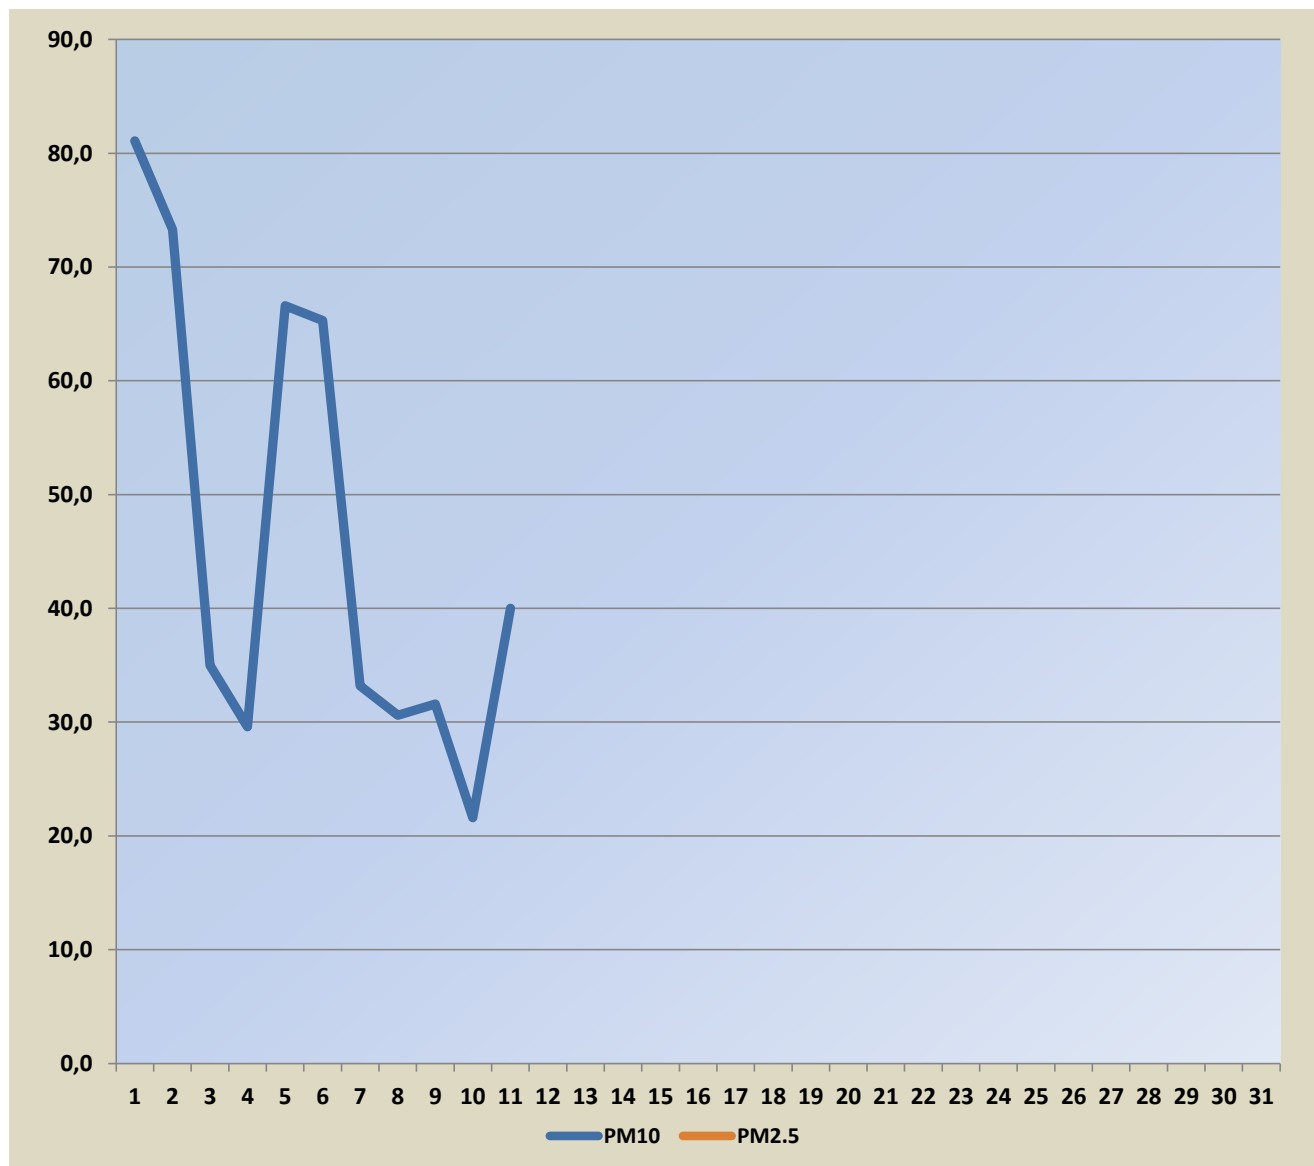

Садржај аерозагађујућих материја у Шапцу на мерном месту “Чавић”

Поља означена црвеним означавају прелазак граничне вредности

Датум	PM10	PM2.5
01.11.2025.	81,1	
02.11.2025.	73,3	
03.11.2025.	35,0	
04.11.2025.	29,6	
05.11.2025.	66,6	
06.11.2025.	65,3	
07.11.2025.	33,2	
08.11.2025.	30,6	
09.11.2025.	31,6	
10.11.20025.	21,6	
11.11.2025.	40,0	
12.11.2025.		
13.11.2025.		
14.11.2025.		
15.11.2025.		
16.11.2025.		
17.11.2025.		
18.11.2025.		
19.11.2025.		
20.11.2025.		
21.11.2025.		
22.11.2025.		
23.11.2025.		
24.11.2025.		
25.11.2025.		
26.11.2025.		
27.11.2025.		
28.11.2025.		
29.11.2025.		
30.11.2025.		

Гранична вредност PM10- 50 µg/m³