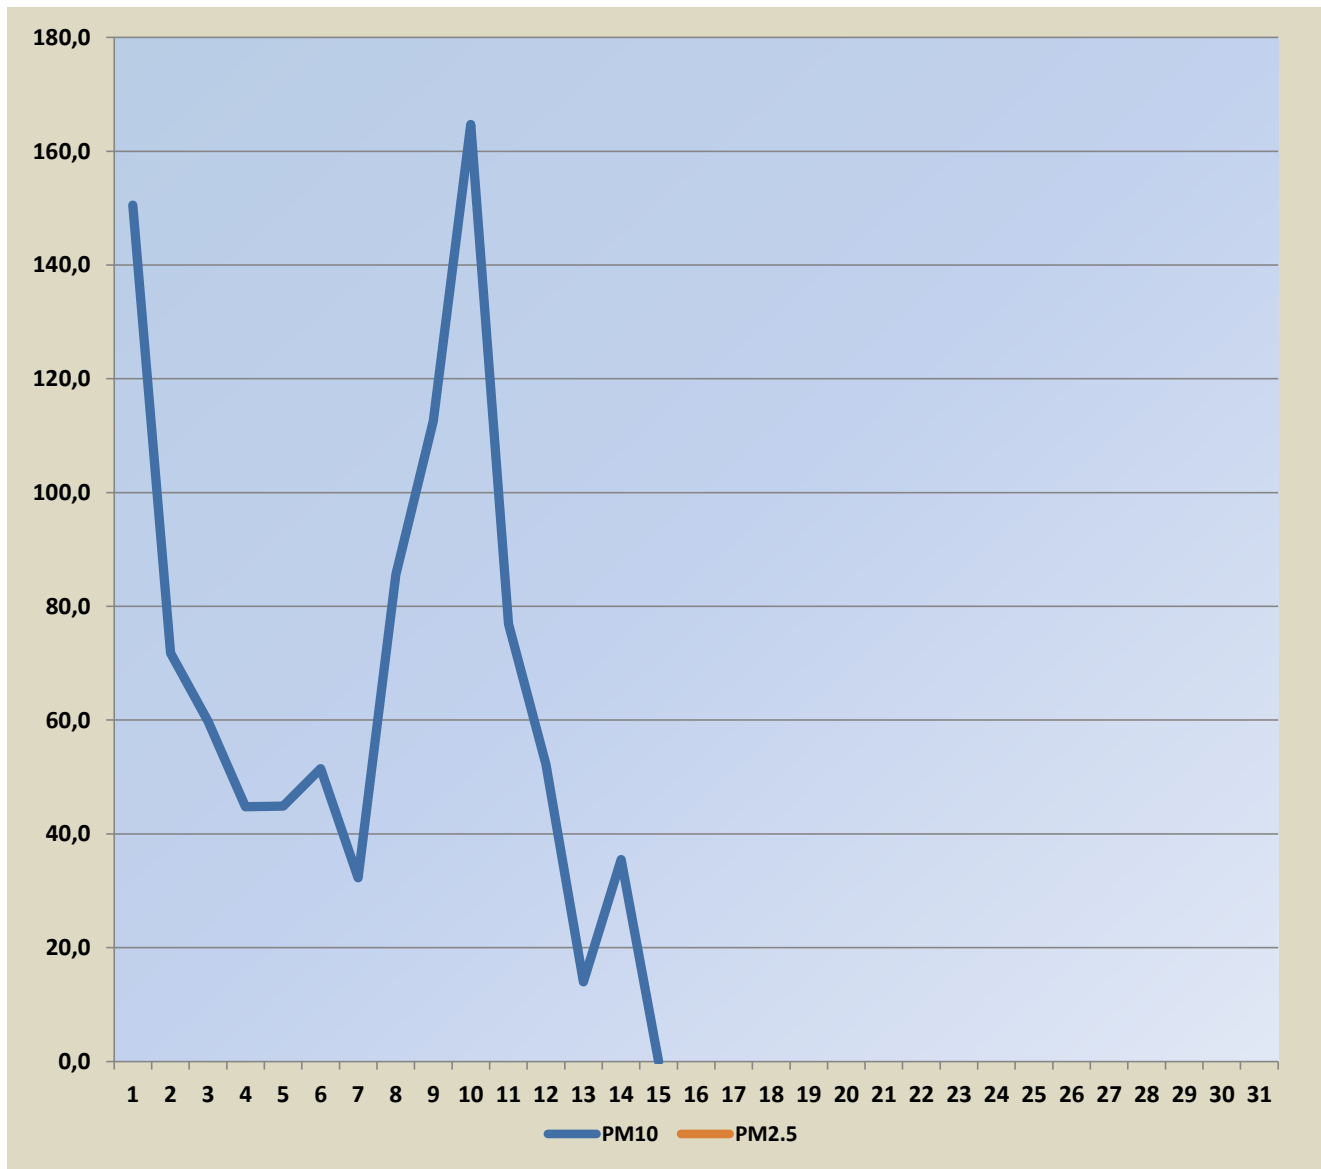

Садржај аерозагађујућих материја у Шапцу на мерном месту “Чавић”

Поља означена црвеним означавају прелазак граничне вредности

Датум	PM10	PM2.5
01.12.2025.	150,5	
02.12.2025.	71,8	
03.12.2025.	59,8	
04.12.2025.	44,8	
05.12.2025.	44,9	
06.12.2025.	51,5	
07.12.2025.	32,3	
08.12.2025.	85,6	
09.12.2025.	112,6	
10.12.2025.	164,7	
11.12.2025.	76,9	
12.12.2025.	52,2	
13.12.2025.	14,0	
14.12.2025.	35,5	
15.12.2025.	71,4	
16.12.2025.		
17.12.2025.		
18.12.2025.		
19.12.2025.		
20.12.2025.		
21.12.2025.		
22.12.2025.		
23.12.2025.		
24.12.2025.		
25.12.2025.		
26.12.2025.		
27.12.2025.		
28.12.2025.		
29.12.2025.		
30.12.2025.		
31.12.2025.		

Гранична вредност PM10- 50 µg/m³