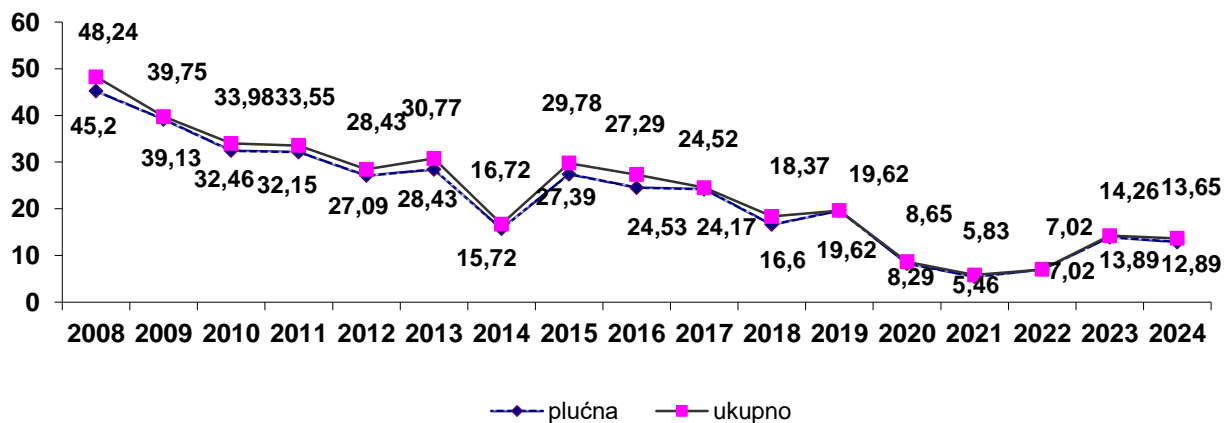

Графикон: Кретање туберкулозе у Мачванском округу 2008-2024.године - инциденца

Графикон: Туберкулоза у Мачванском округу по општинама 2008-2024. године

Графикон: Умрли од туберкулозе у Мачванском округу 2008 - 2024. године

Графикон: Туберкулоза у Србији и Мачванском округу 2008-2024. године