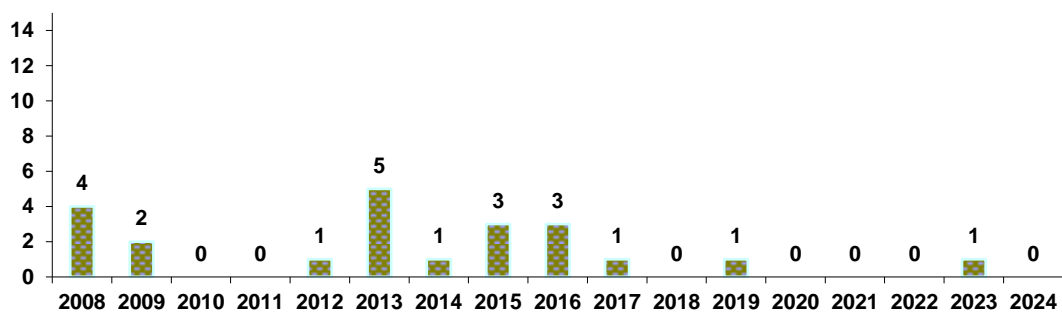

Графикон: Кретање туберкулозе у Мачванском округу 2008-2024.године - инциденца

Графикон: Туберкулоза у Мачванском округу по општинама 2008-2024. године

Графикон: Умрли од туберкулозе у Мачванском округу 2008 - 2024. године

Графикон: Туберкулоза у Србији и Мачванском округу 2008-2024. године