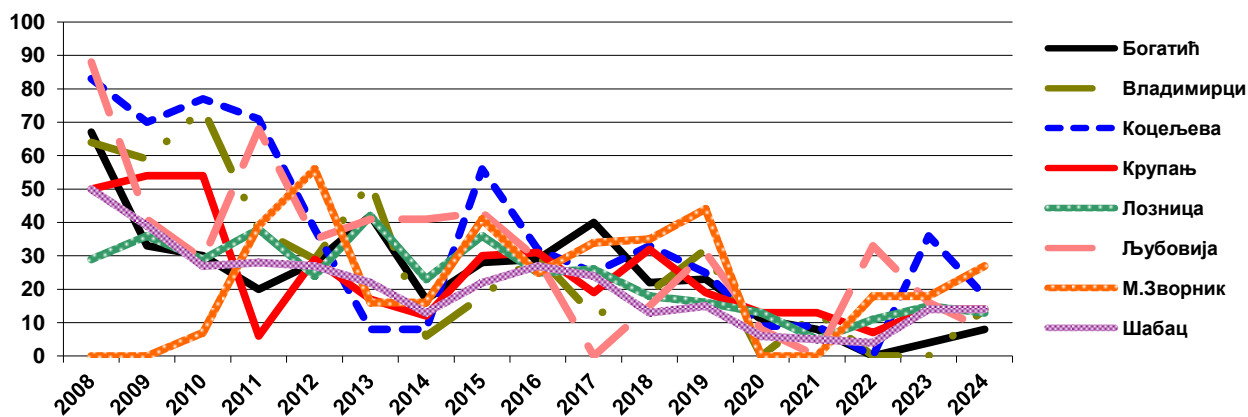

Графикон: Кретање туберкулозе у Мачванском округу 2008-2024.године - инциденца

Графикон: Туберкулоза у Мачванском округу по општинама 2008-2024. године

Графикон: Умрли од туберкулозе у Мачванском округу 2008 - 2024. године

Графикон: Туберкулоза у Србији и Мачванском округу 2008-2024. године