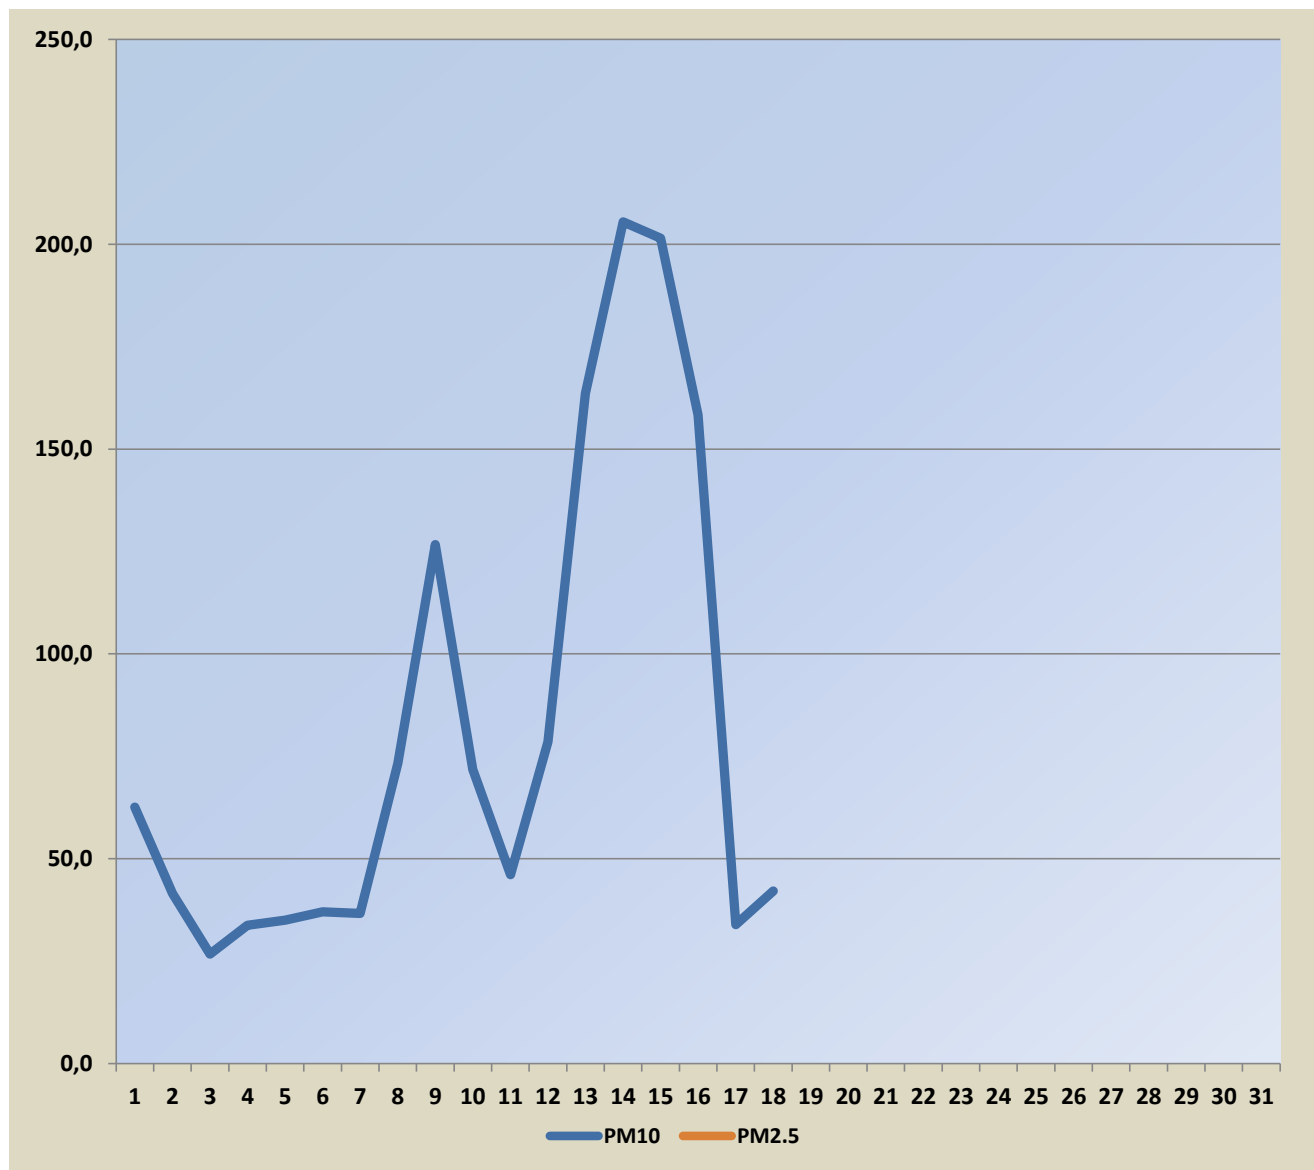

Садржај аерозагађујућих материја у Шапцу на мерном месту "Чавић"

Поља означена црвеним означавају прелазак граничне вредности

Датум	PM10	PM2.5
01.01.2026.	62,6	
02.01.2026.	41,5	
03.01.2026.	26,7	
04.01.2026.	33,7	
05.01.2026.	35,0	
06.01.2026.	37,0	
07.01.2026.	36,6	
08.01.2026.	73,3	
09.01.2026.	126,7	
10.01.2026.	71,8	
11.01.2026.	46,1	
12.01.2026.	78,5	
13.01.2026.	163,6	
14.01.2026.	205,5	
15.01.2026.	201,5	
16.01.2026.	158,3	
17.01.2026.	33,9	
18.01.2026.	42,1	
19.01.2026.		
20.01.2026.		
21.01.2026.		
22.01.2026.		
23.01.2026.		
24.01.2026.		
25.01.2026.		
26.01.2026.		
27.01.2026.		
28.01.2026.		
29.01.2026.		
30.01.2026.		
31.01.2026.		

Гранична вредност PM10- 50 $\mu\text{g}/\text{m}^3$