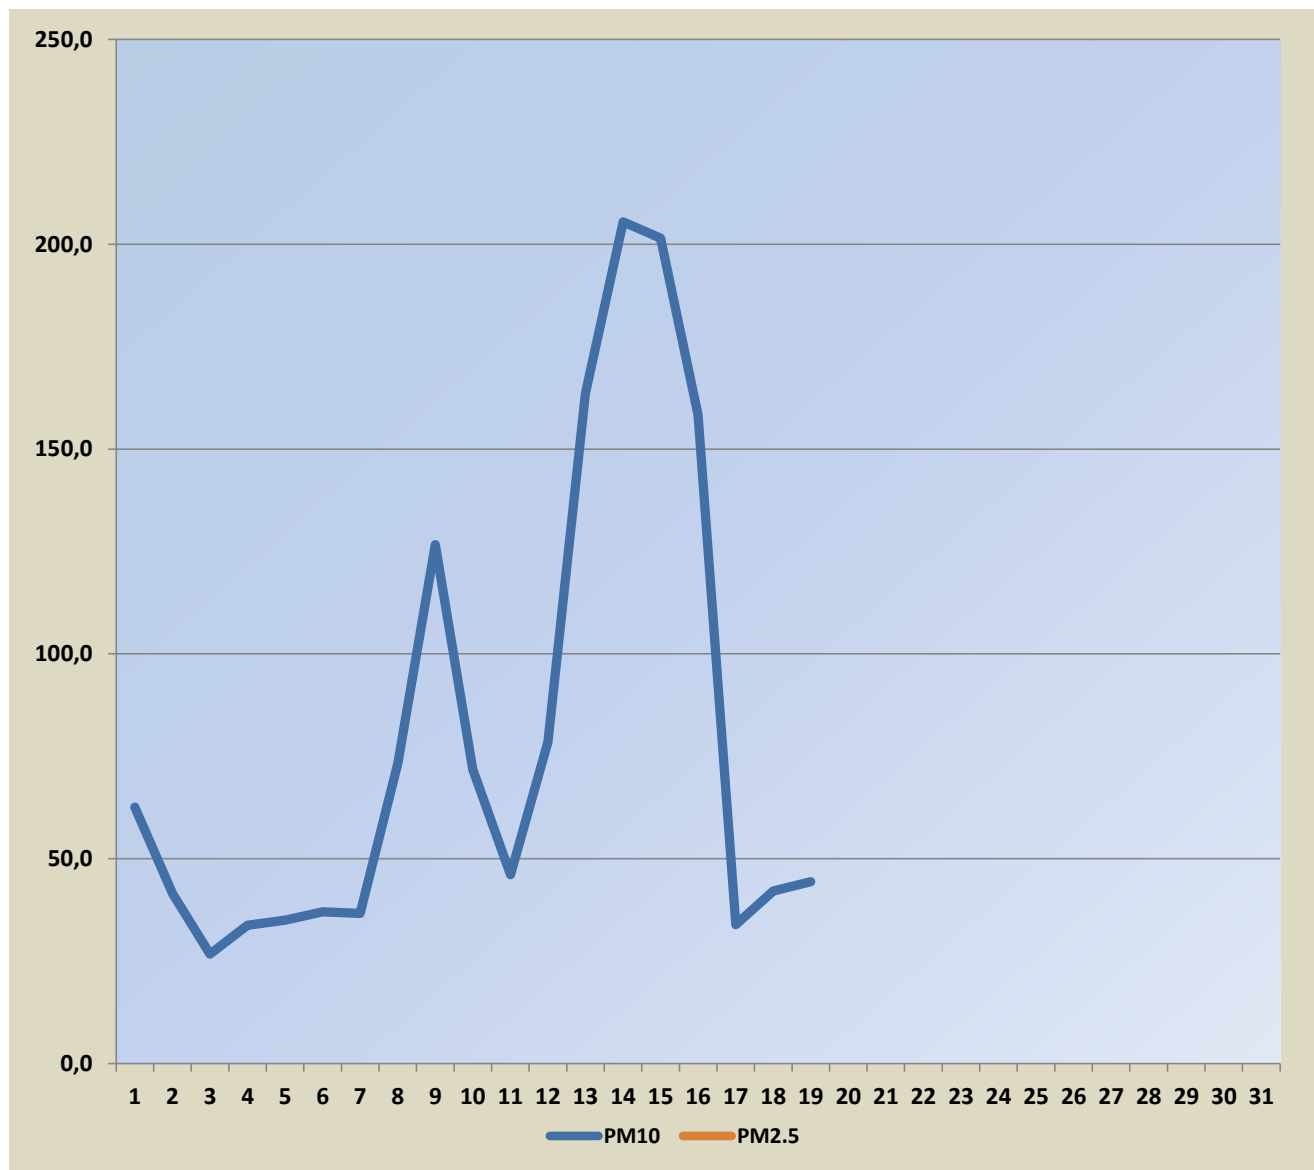

Садржај аерозагађујућих материја у Шапцу на мерном месту “Чавић”

Поља означена црвеним означавају прелазак граничне вредности

Датум	PM10	PM2.5
01.01.2026.	62,6	
02.01.2026.	41,5	
03.01.2026.	26,7	
04.01.2026.	33,7	
05.01.2026.	35,0	
06.01.2026.	37,0	
07.01.2026.	36,6	
08.01.2026.	73,3	
09.01.2026.	126,7	
10.01.2026.	71,8	
11.01.2026.	46,1	
12.01.2026.	78,5	
13.01.2026.	163,6	
14.01.2026.	205,5	
15.01.2026.	201,5	
16.01.2026.	158,3	
17.01.2026.	33,9	
18.01.2026.	42,1	
19.01.2026.	44,4	
20.01.2026.		
21.01.2026.		
22.01.2026.		
23.01.2026.		
24.01.2026.		
25.01.2026.		
26.01.2026.		
27.01.2026.		
28.01.2026.		
29.01.2026.		
30.01.2026.		
31.01.2026.		

Гранична вредност PM10- 50 µg/m³