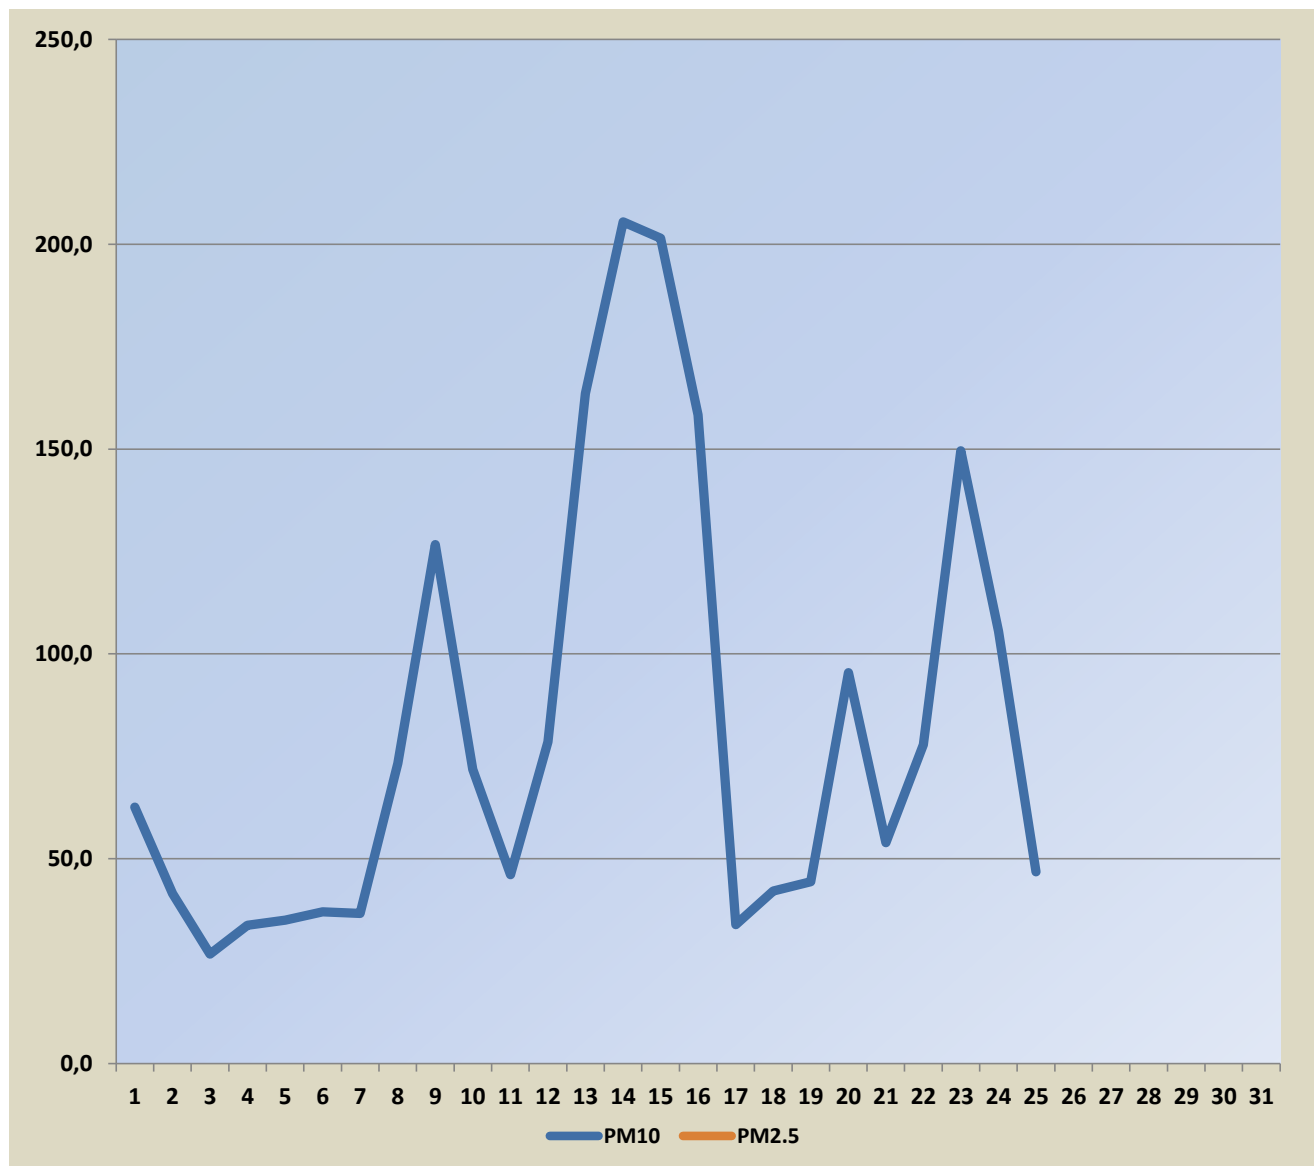

Садржај аерозагађујућих материја у Шапцу на мерном месту “Чавић”

Поља означена црвеним означавају прелазак граничне вредности

Датум	PM10	PM2.5
01.01.2026.	62,6	
02.01.2026.	41,5	
03.01.2026.	26,7	
04.01.2026.	33,7	
05.01.2026.	35,0	
06.01.2026.	37,0	
07.01.2026.	36,6	
08.01.2026.	73,3	
09.01.2026.	126,7	
10.01.2026.	71,8	
11.01.2026.	46,1	
12.01.2026.	78,5	
13.01.2026.	163,6	
14.01.2026.	205,5	
15.01.2026.	201,5	
16.01.2026.	158,3	
17.01.2026.	33,9	
18.01.2026.	42,1	
19.01.2026.	44,4	
20.01.2026.	95,4	
21.01.2026.	53,9	
22.01.2026.	77,8	
23.01.2026.	149,6	
24.01.2026.	105,5	
25.01.2026.	46,8	
26.01.2026.		
27.01.2026.		
28.01.2026.		
29.01.2026.		
30.01.2026.		
31.01.2026.		

Гранична вредност PM10- 50 µg/m³