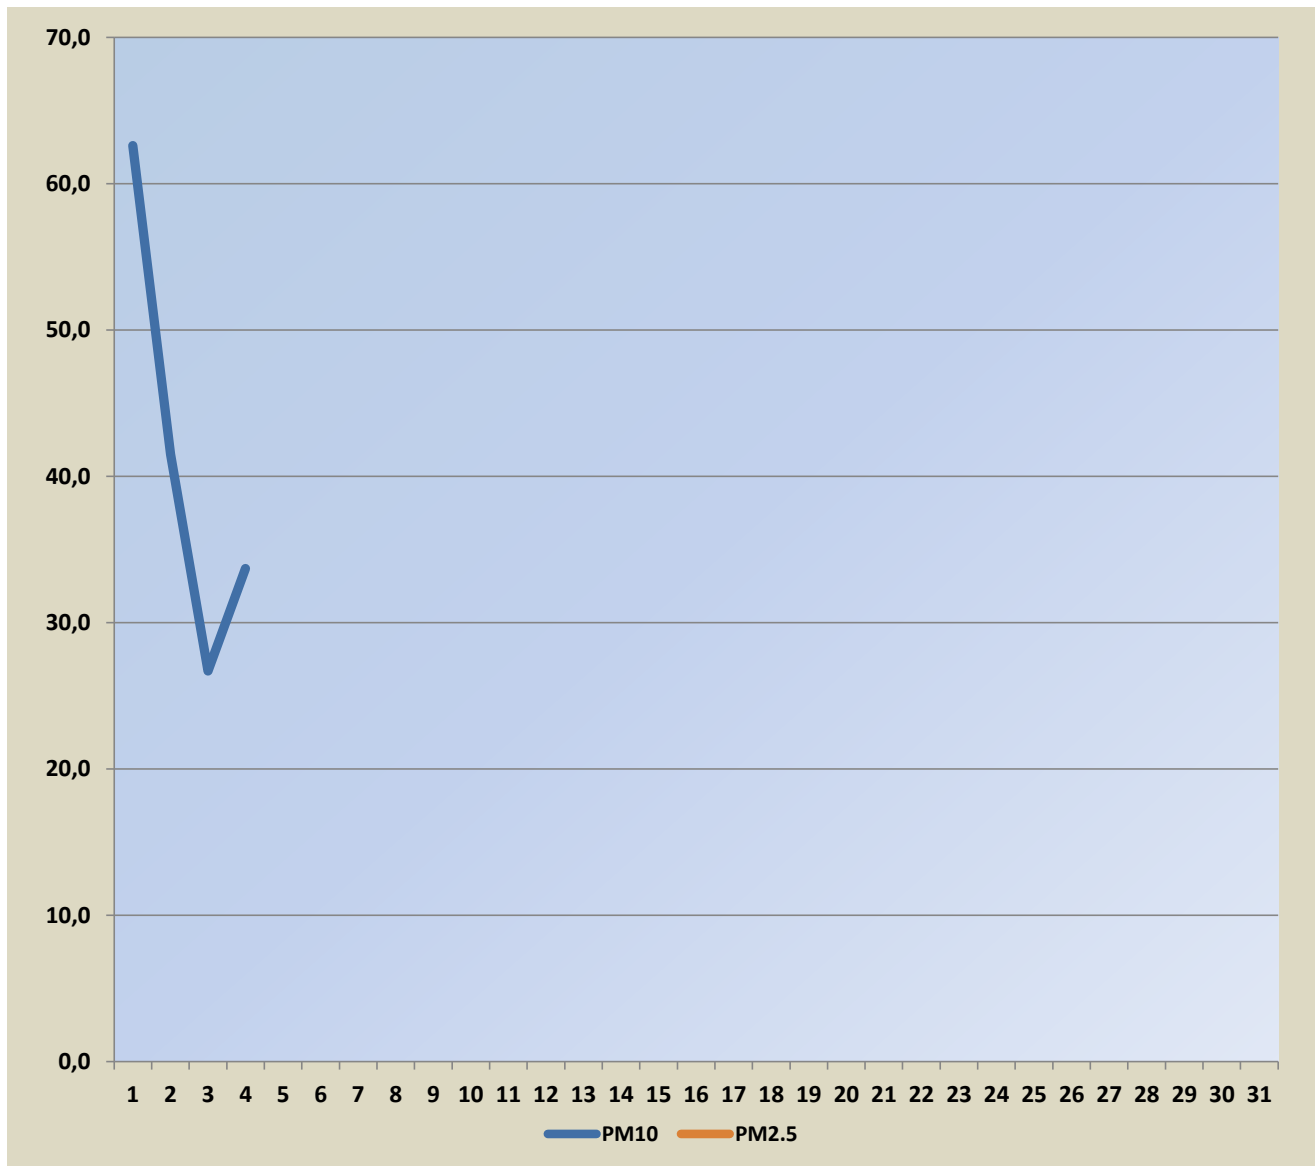

Садржај аерозагађујућих материја у Шапцу на мерном месту "Чавић"

Поља означена црвеним означавају прелазак граничне вредности

Датум	PM10	PM2.5
01.01.2026.	62,6	
02.01.2026.	41,5	
03.01.2026.	26,7	
04.01.2026.	33,7	
05.01.2026.		
06.01.2026.		
07.01.2026.		
08.01.2026.		
09.01.2026.		
10.01.2026.		
11.01.2026.		
12.01.2026.		
13.01.2026.		
14.01.2026.		
15.01.2026.		
16.01.2026.		
17.01.2026.		
18.01.2026.		
19.01.2026.		
20.01.2026.		
21.01.2026.		
22.01.2026.		
23.01.2026.		
24.01.2026.		
25.01.2026.		
26.01.2026.		
27.01.2026.		
28.01.2026.		
29.01.2026.		
30.01.2026.		
31.01.2026.		

Гранична вредност PM10- 50 $\mu\text{g}/\text{m}^3$