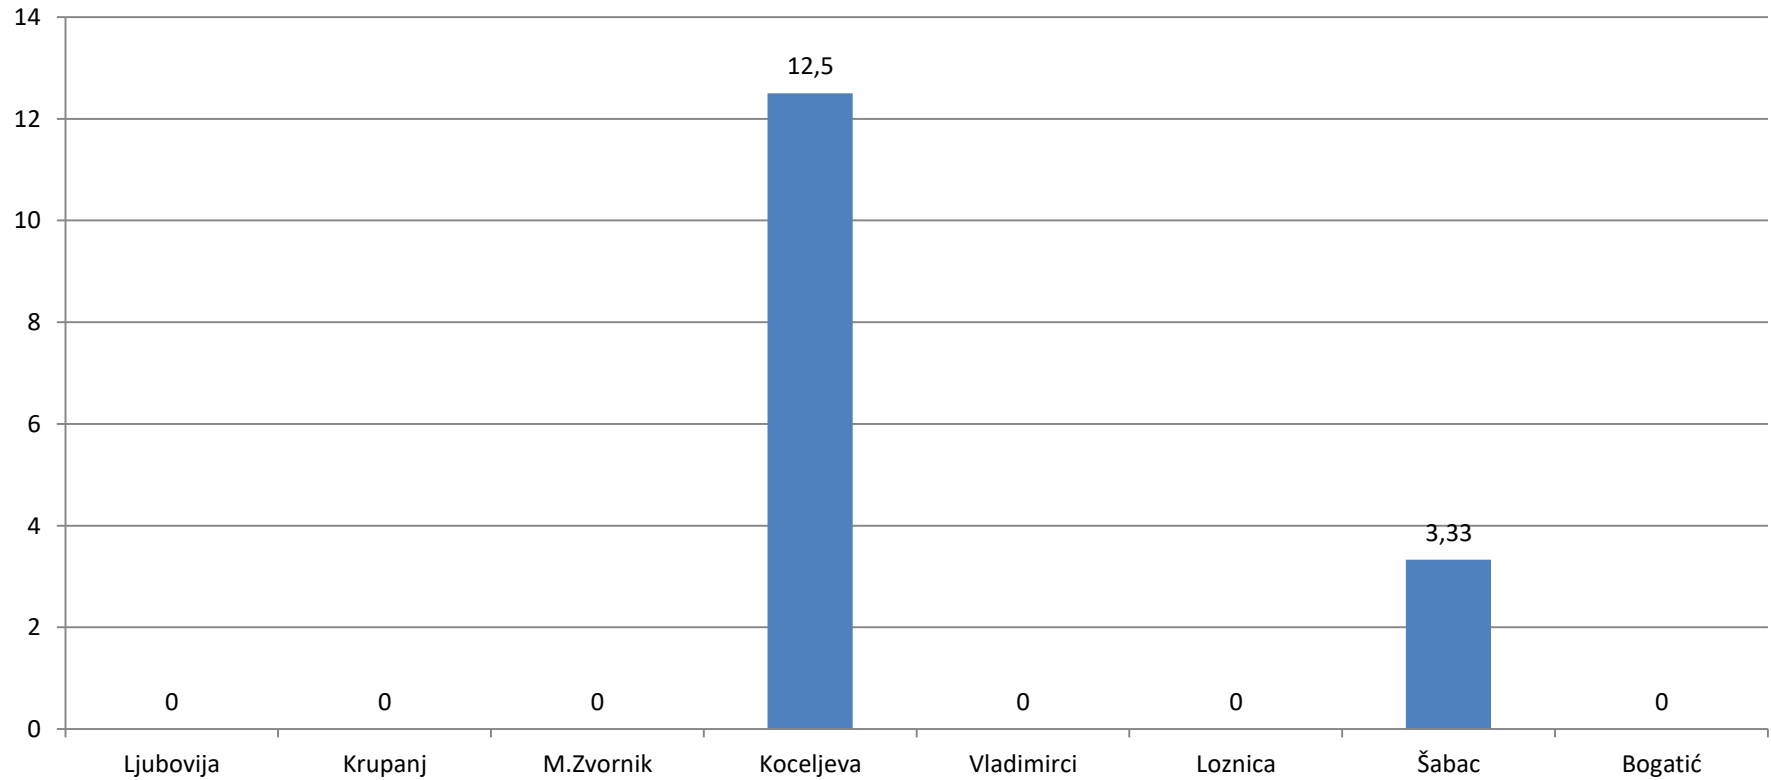

Dijagram ispravnosti vode iz mreže centralnih vodovoda za APRIL 2026

### Hemijska neispravnost APRIL 2026 u %