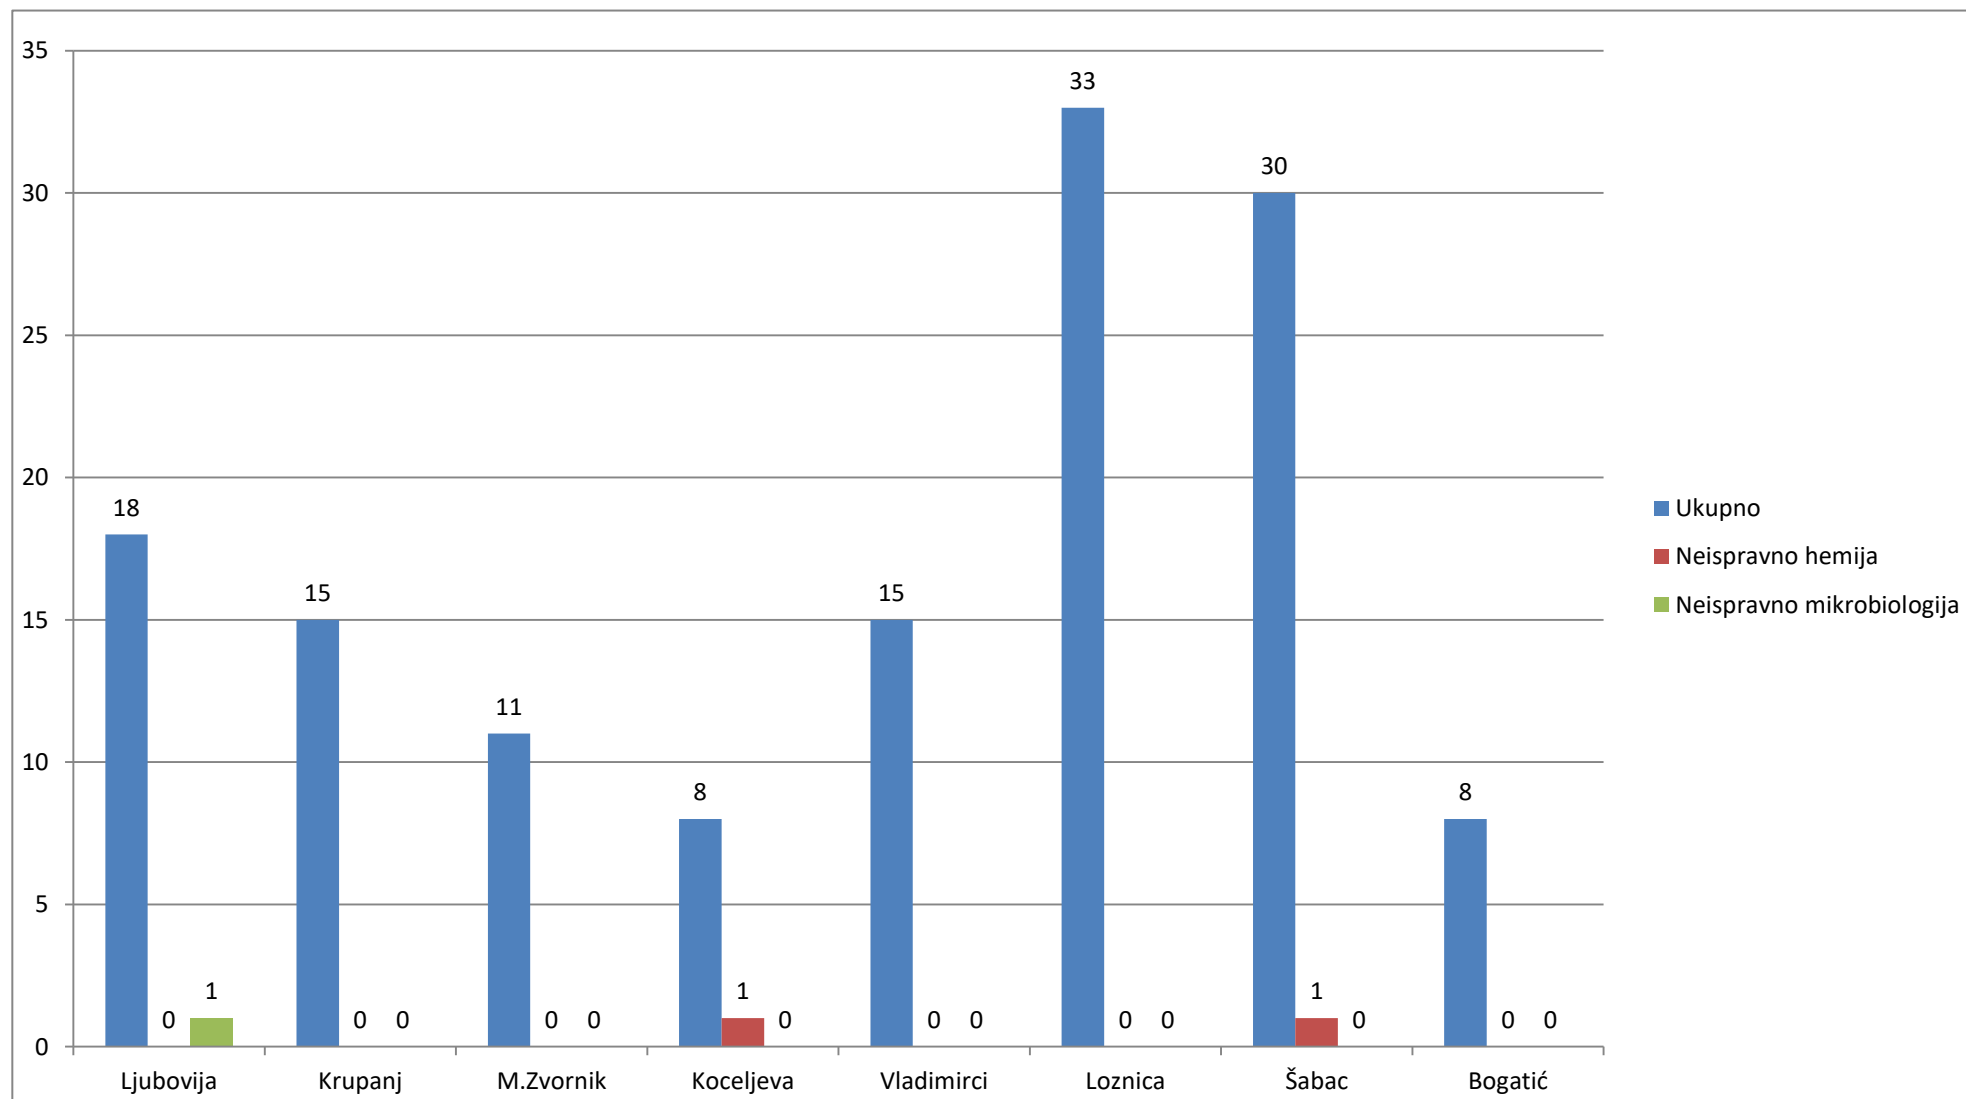

Dijagram ispravnosti vode iz mreže centralnih vodovoda za APRIL 2026

### Hemijska neispravnost APRIL 2026 u %