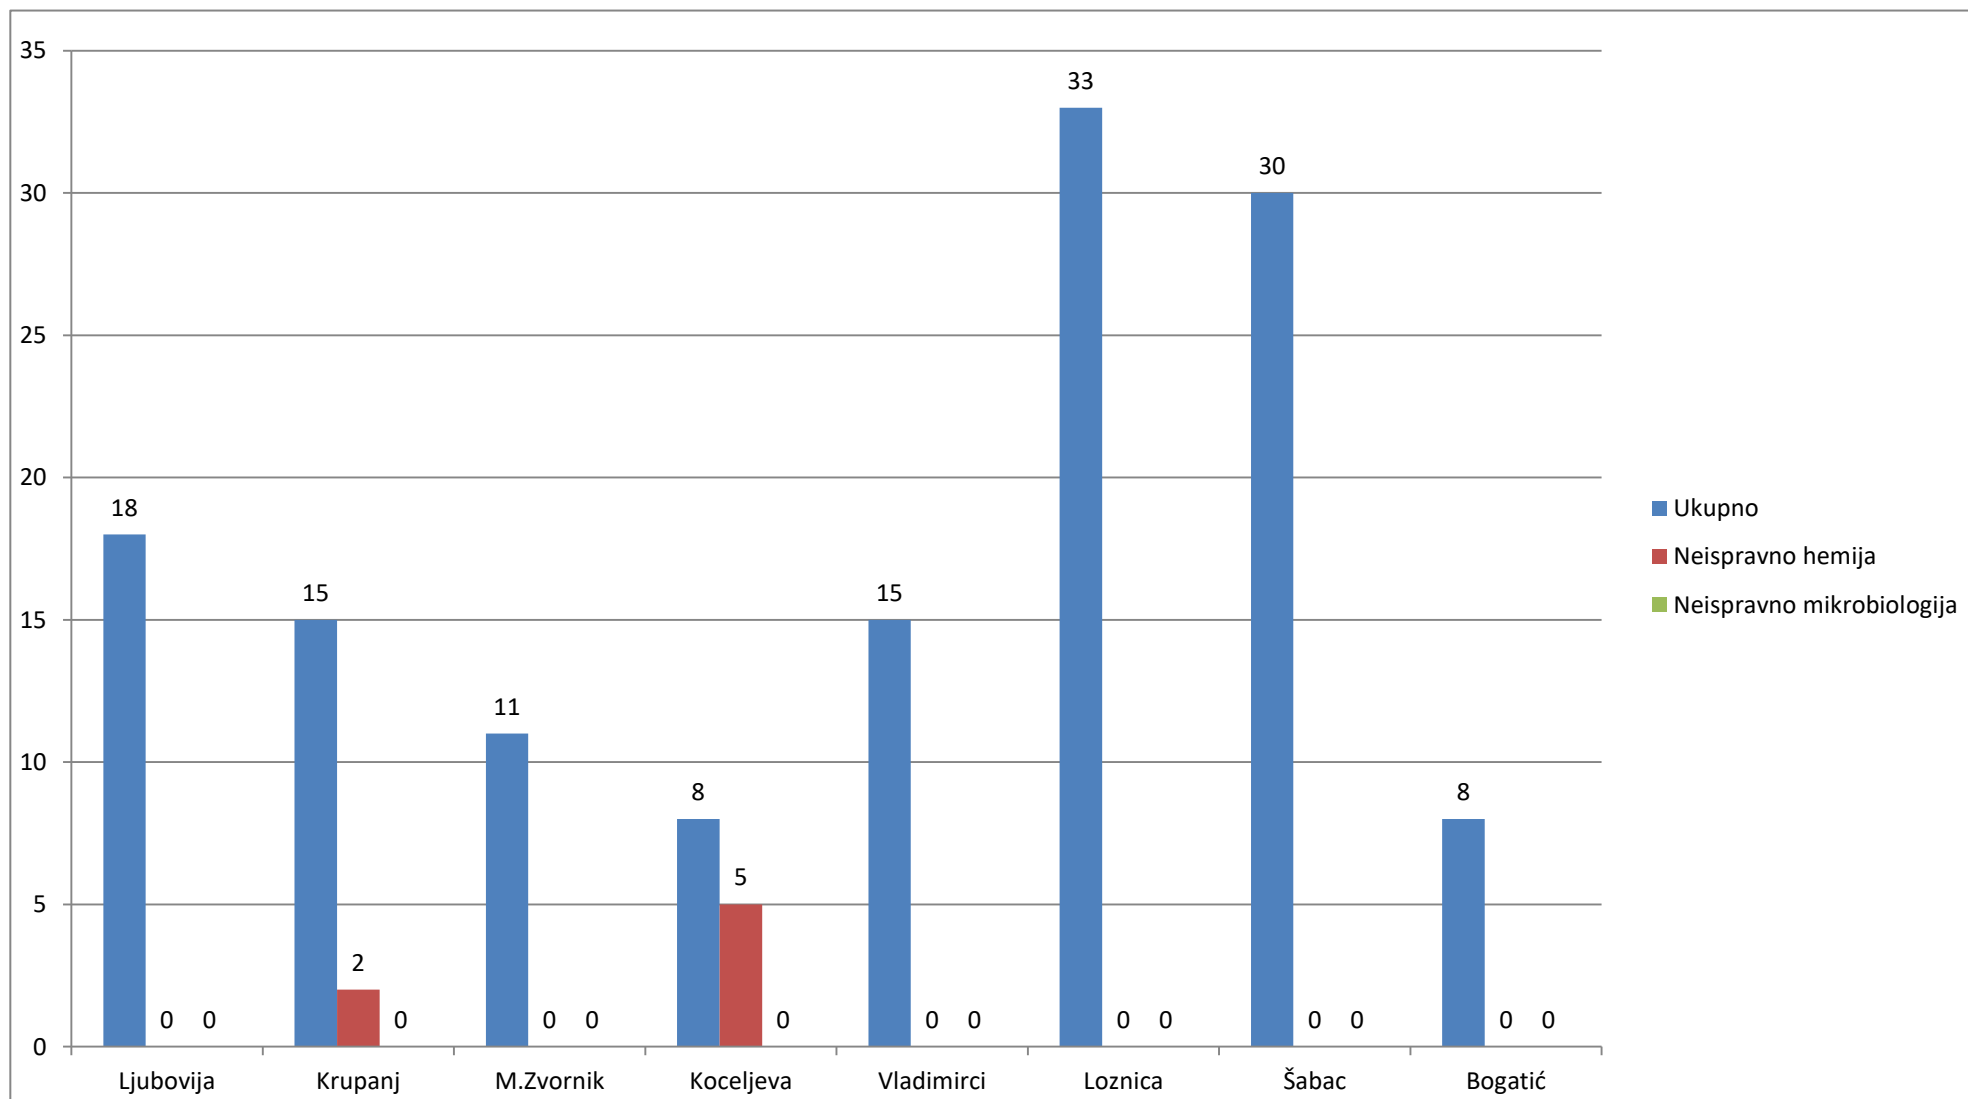

Dijagram ispravnosti vode iz mreže centralnih vodovoda za MAJ 2026

Hemijska neispravnost MAJ 2026 u %

Mikrobiološka neispravnost MAJ 2026 u %