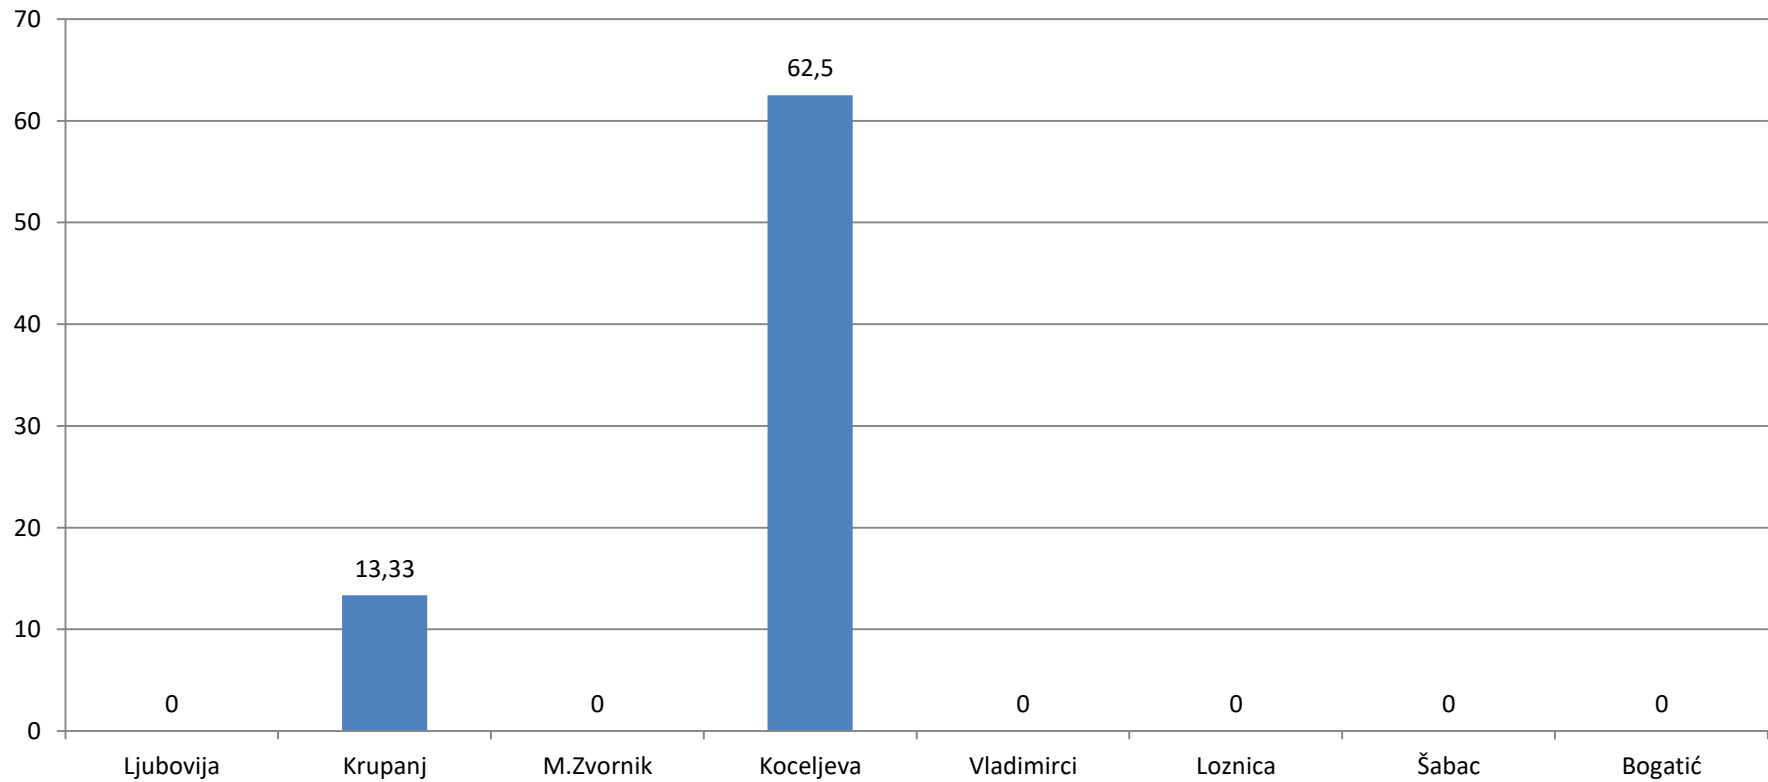

Dijagram ispravnosti vode iz mreže centralnih vodovoda za MAJ 2026

Hemijska neispravnost MAJ 2026 u %

Mikrobiološka neispravnost MAJ 2026 u %