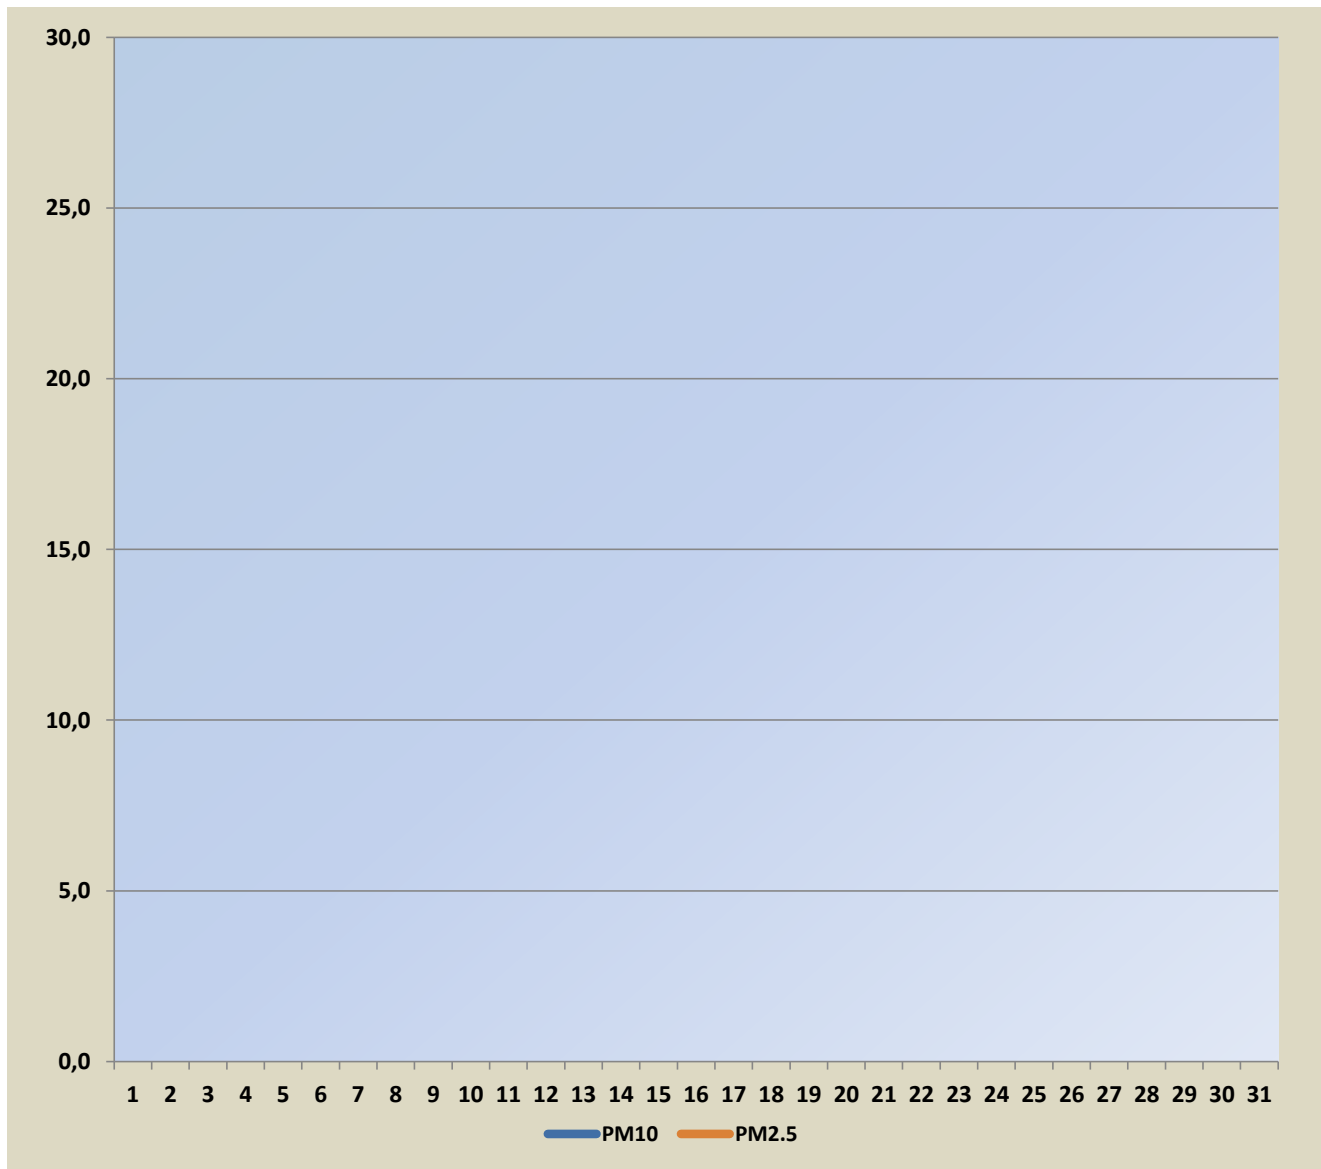

## Садржај аерозагађујућих материја у Шапцу на мерном месту “Чавић”

Поља означена црвеним означавају прелазак граничне вредности

Датум	PM10	PM2.5
01.02.2026.	28,1	
02.02.2026.		
03.02.2026.		
04.02.2026.		
05.02.2026.		
06.02.2026.		
07.02.2026.		
08.02.2026.		
09.02.2026.		
10.02.2026.		
11.02.2026.		
12.02.2026.		
13.02.2026.		
14.02.2026.		
15.02.2026.		
16.02.2026.		
17.02.2026.		
18.02.2026.		
19.02.2026.		
20.02.2026.		
21.02.2026.		
22.02.2026.		
23.02.2026.		
24.02.2026.		
25.02.2026.		
26.02.2026.		
27.02.2026.		
28.02.2026.		

Гранична вредност PM10- 50  $\mu\text{g}/\text{m}^3$