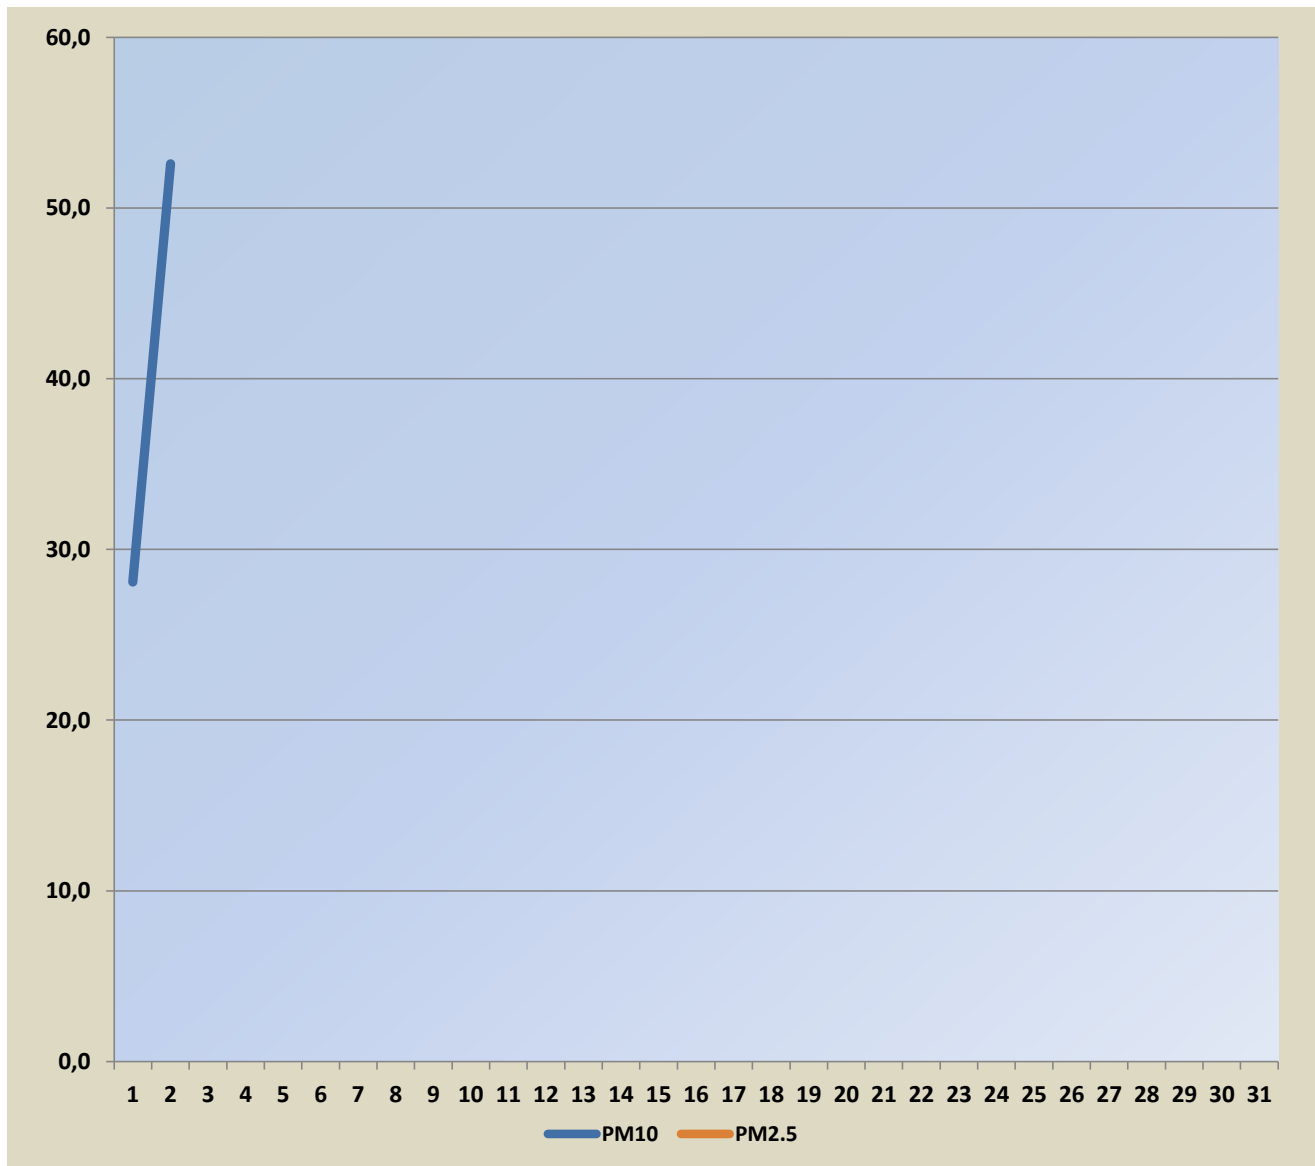

# Садржај аерозагађујућих материја у Шапцу на мерном месту "Чавић"

Поља означена црвеним означавају прелазак граничне вредности

Датум	PM10	PM2.5
01.02.2026.	28,1	
02.02.2026.	52,6	
03.02.2026.		
04.02.2026.		
05.02.2026.		
06.02.2026.		
07.02.2026.		
08.02.2026.		
09.02.2026.		
10.02.2026.		
11.02.2026.		
12.02.2026.		
13.02.2026.		
14.02.2026.		
15.02.2026.		
16.02.2026.		
17.02.2026.		
18.02.2026.		
19.02.2026.		
20.02.2026.		
21.02.2026.		
22.02.2026.		
23.02.2026.		
24.02.2026.		
25.02.2026.		
26.02.2026.		
27.02.2026.		
28.02.2026.		

Гранична вредност PM10- 50  $\mu\text{g}/\text{m}^3$