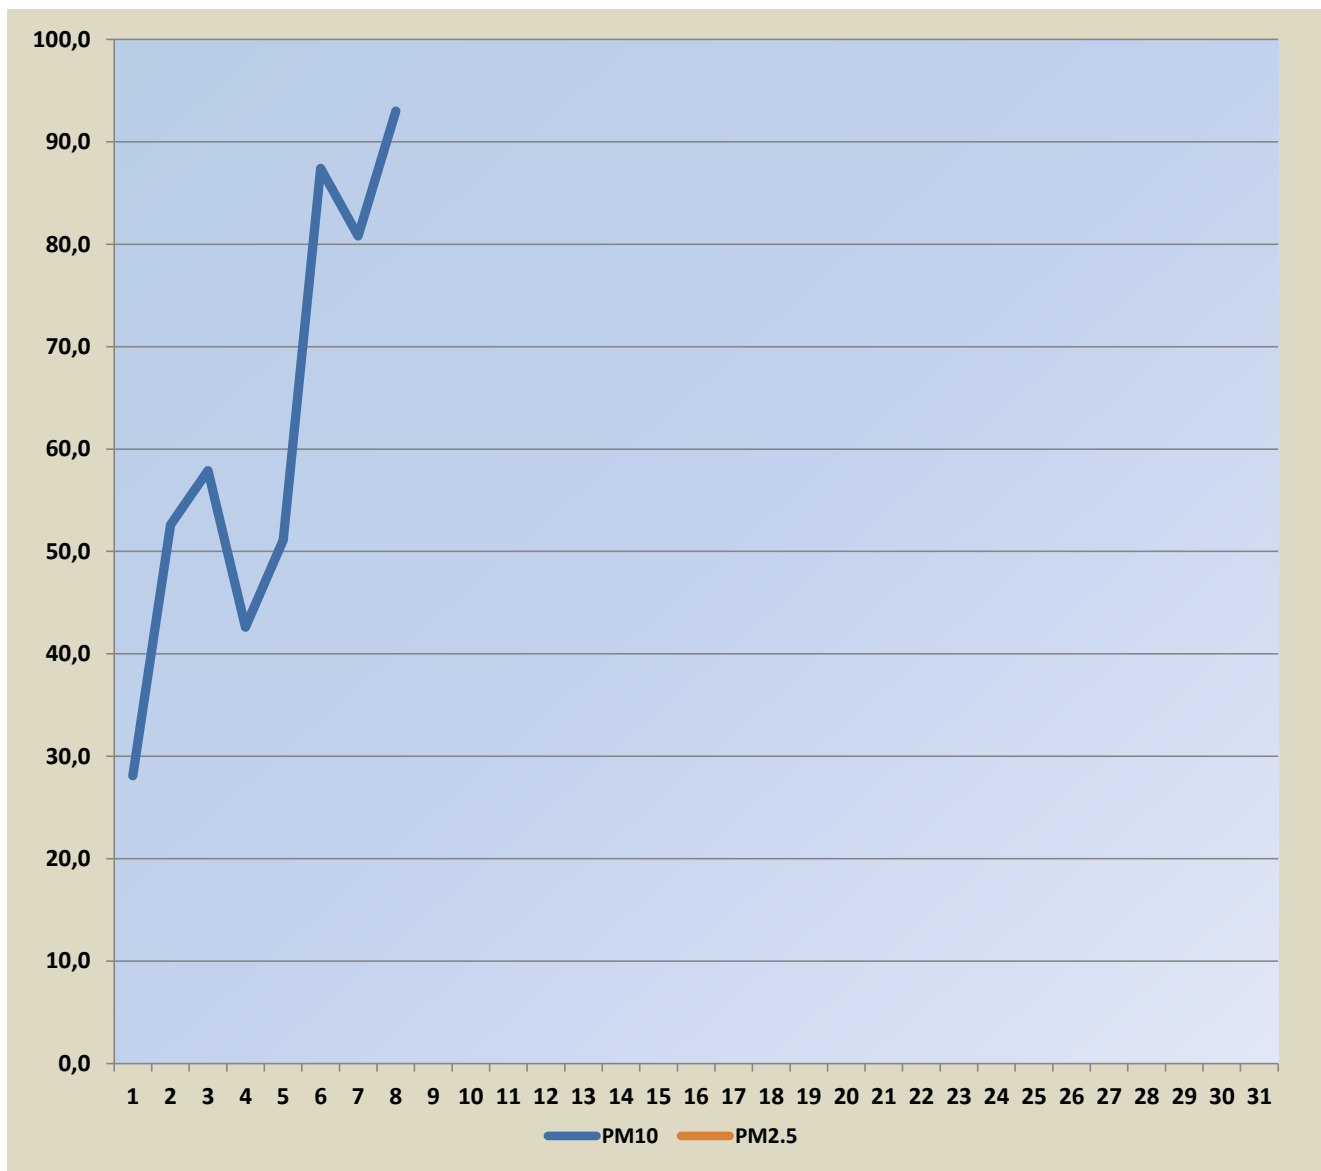

Садржај аерозагађујућих материја у Шапцу на мерном месту “Чавић”

Поља означена црвеним означавају прелазак граничне вредности

Датум	PM10	PM2.5
01.02.2026.	28,1	
02.02.2026.	52,6	
03.02.2026.	57,9	
04.02.2026.	42,6	
05.02.2026.	51,1	
06.02.2026.	87,4	
07.02.2026.	80,8	
08.02.2026.	93,0	
09.02.2026.		
10.02.2026.		
11.02.2026.		
12.02.2026.		
13.02.2026.		
14.02.2026.		
15.02.2026.		
16.02.2026.		
17.02.2026.		
18.02.2026.		
19.02.2026.		
20.02.2026.		
21.02.2026.		
22.02.2026.		
23.02.2026.		
24.02.2026.		
25.02.2026.		
26.02.2026.		
27.02.2026.		
28.02.2026.		

Гранична вредност PM10- 50 µg/m³