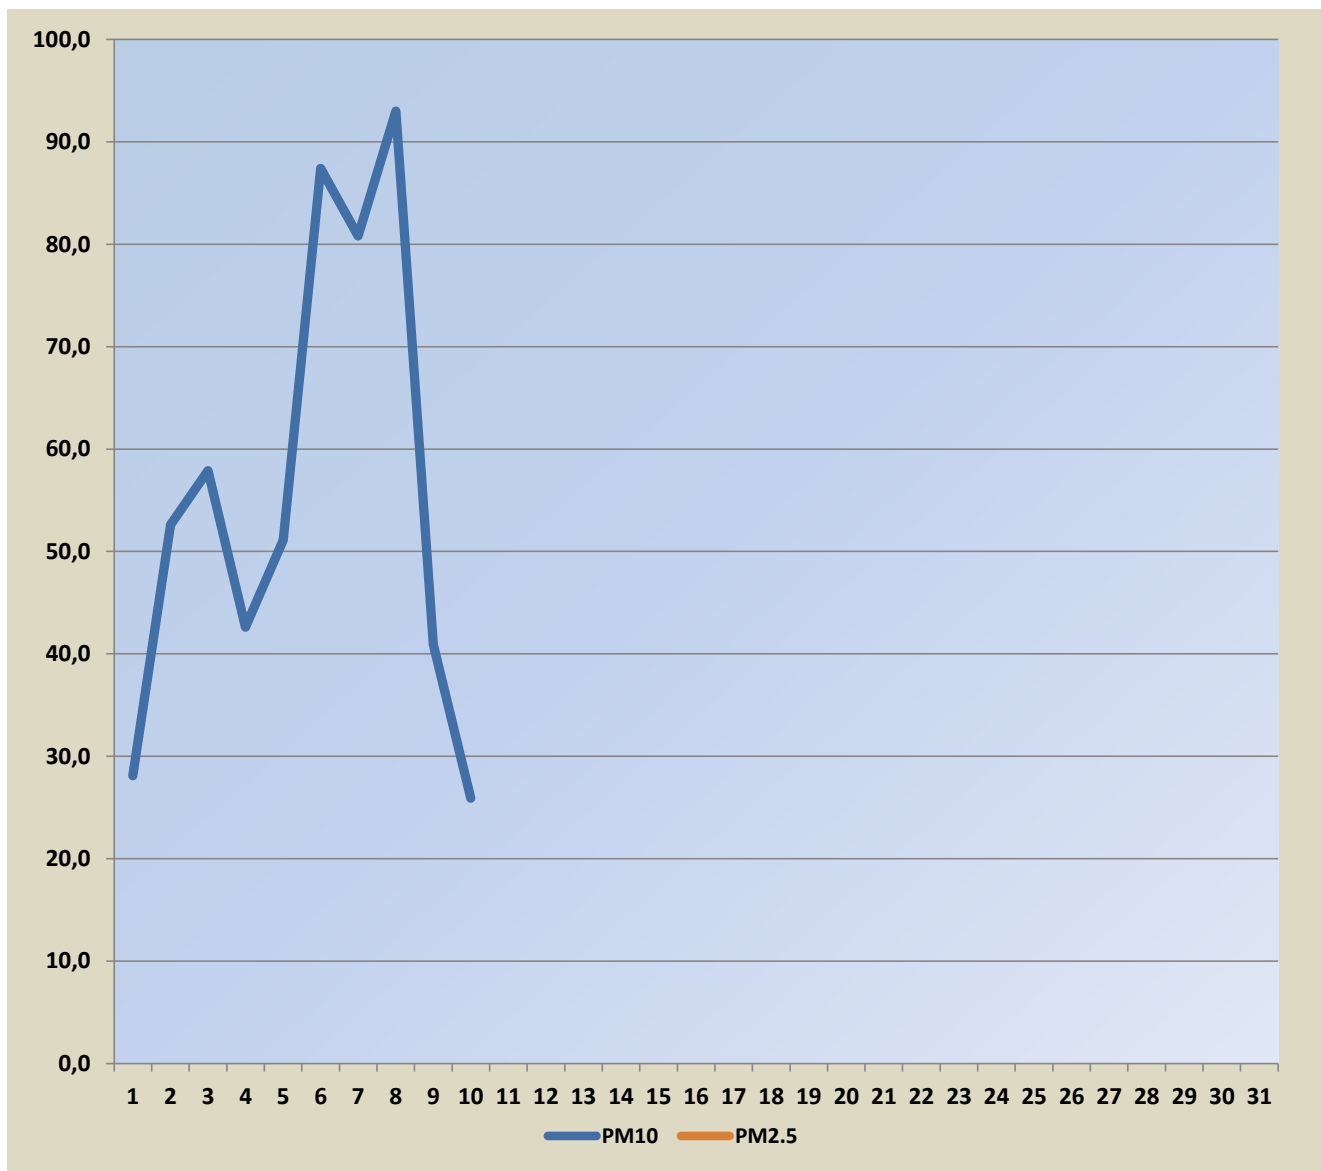

Садржај аерозагађујућих материја у Шапцу на мерном месту “Чавић”

Поља означена црвеним означавају прелазак граничне вредности

Датум	PM10	PM2.5
01.02.2026.	28,1	
02.02.2026.	52,6	
03.02.2026.	57,9	
04.02.2026.	42,6	
05.02.2026.	51,1	
06.02.2026.	87,4	
07.02.2026.	80,8	
08.02.2026.	93,0	
09.02.2026.	40,9	
10.02.2026.	25,9	
11.02.2026.		
12.02.2026.		
13.02.2026.		
14.02.2026.		
15.02.2026.		
16.02.2026.		
17.02.2026.		
18.02.2026.		
19.02.2026.		
20.02.2026.		
21.02.2026.		
22.02.2026.		
23.02.2026.		
24.02.2026.		
25.02.2026.		
26.02.2026.		
27.02.2026.		
28.02.2026.		

Гранична вредност PM10- 50 µg/m³