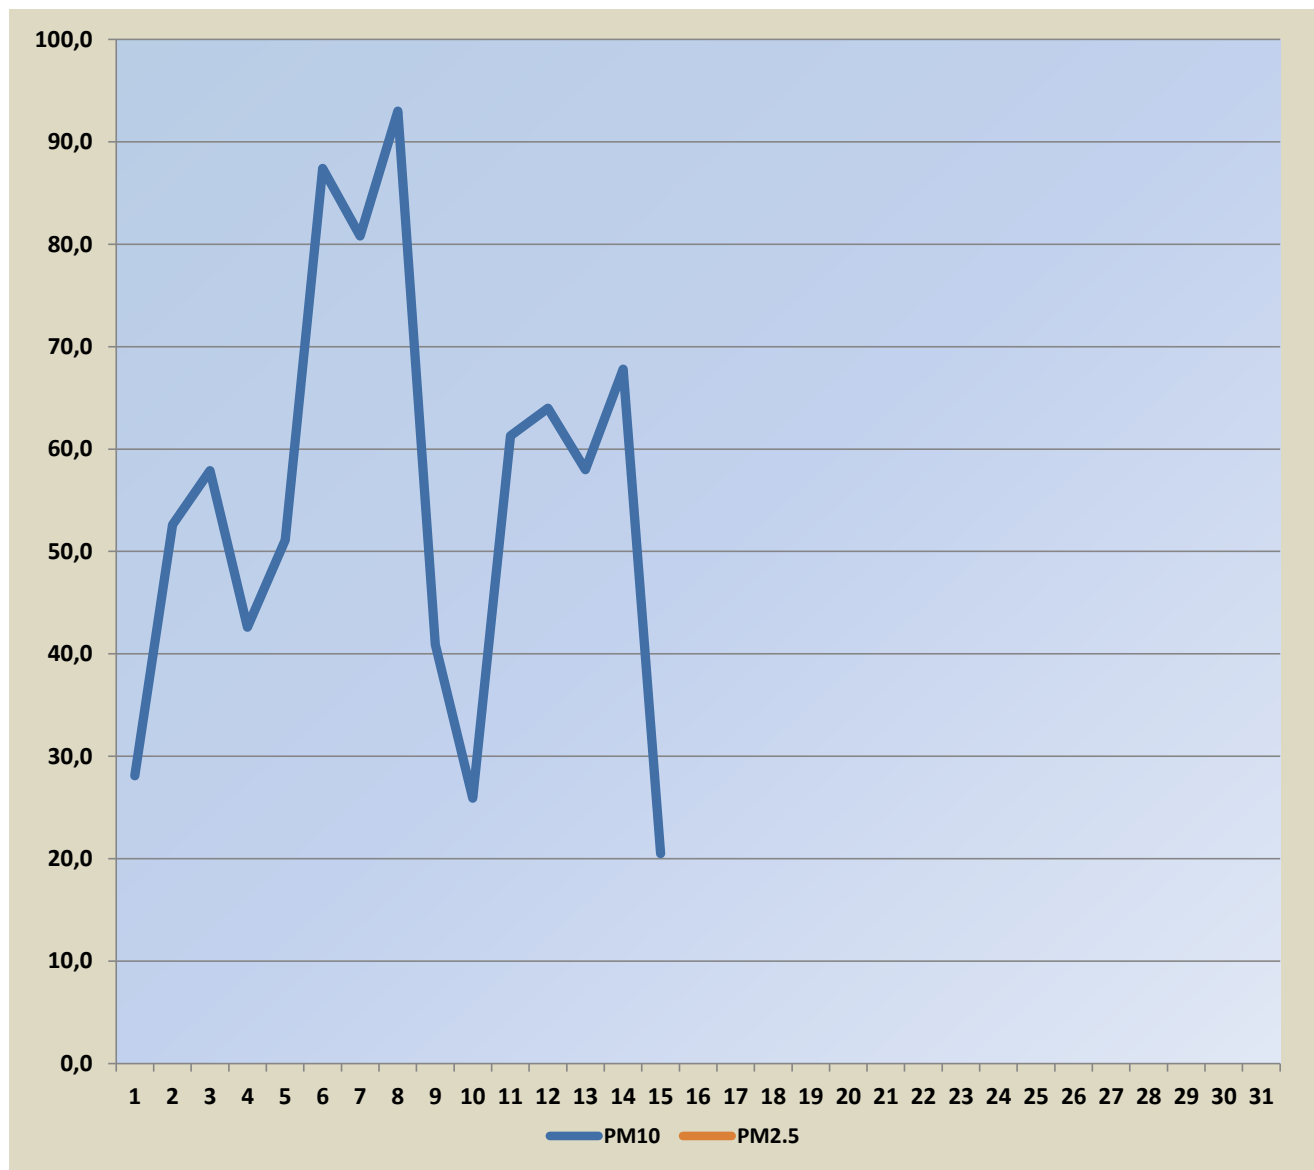

Садржај аерозагађујућих материја у Шапцу на мерном месту “Чавић”

Поља означена црвеним означавају прелазак граничне вредности

Датум	PM10	PM2.5
01.02.2026.	28,1	
02.02.2026.	52,6	
03.02.2026.	57,9	
04.02.2026.	42,6	
05.02.2026.	51,1	
06.02.2026.	87,4	
07.02.2026.	80,8	
08.02.2026.	93,0	
09.02.2026.	40,9	
10.02.2026.	25,9	
11.02.2026.	61,3	
12.02.2026.	64,0	
13.02.2026.	58,0	
14.02.2026.	67,8	
15.02.2026.	20,5	
16.02.2026.		
17.02.2026.		
18.02.2026.		
19.02.2026.		
20.02.2026.		
21.02.2026.		
22.02.2026.		
23.02.2026.		
24.02.2026.		
25.02.2026.		
26.02.2026.		
27.02.2026.		
28.02.2026.		

Гранична вредност PM10- 50 µg/m³