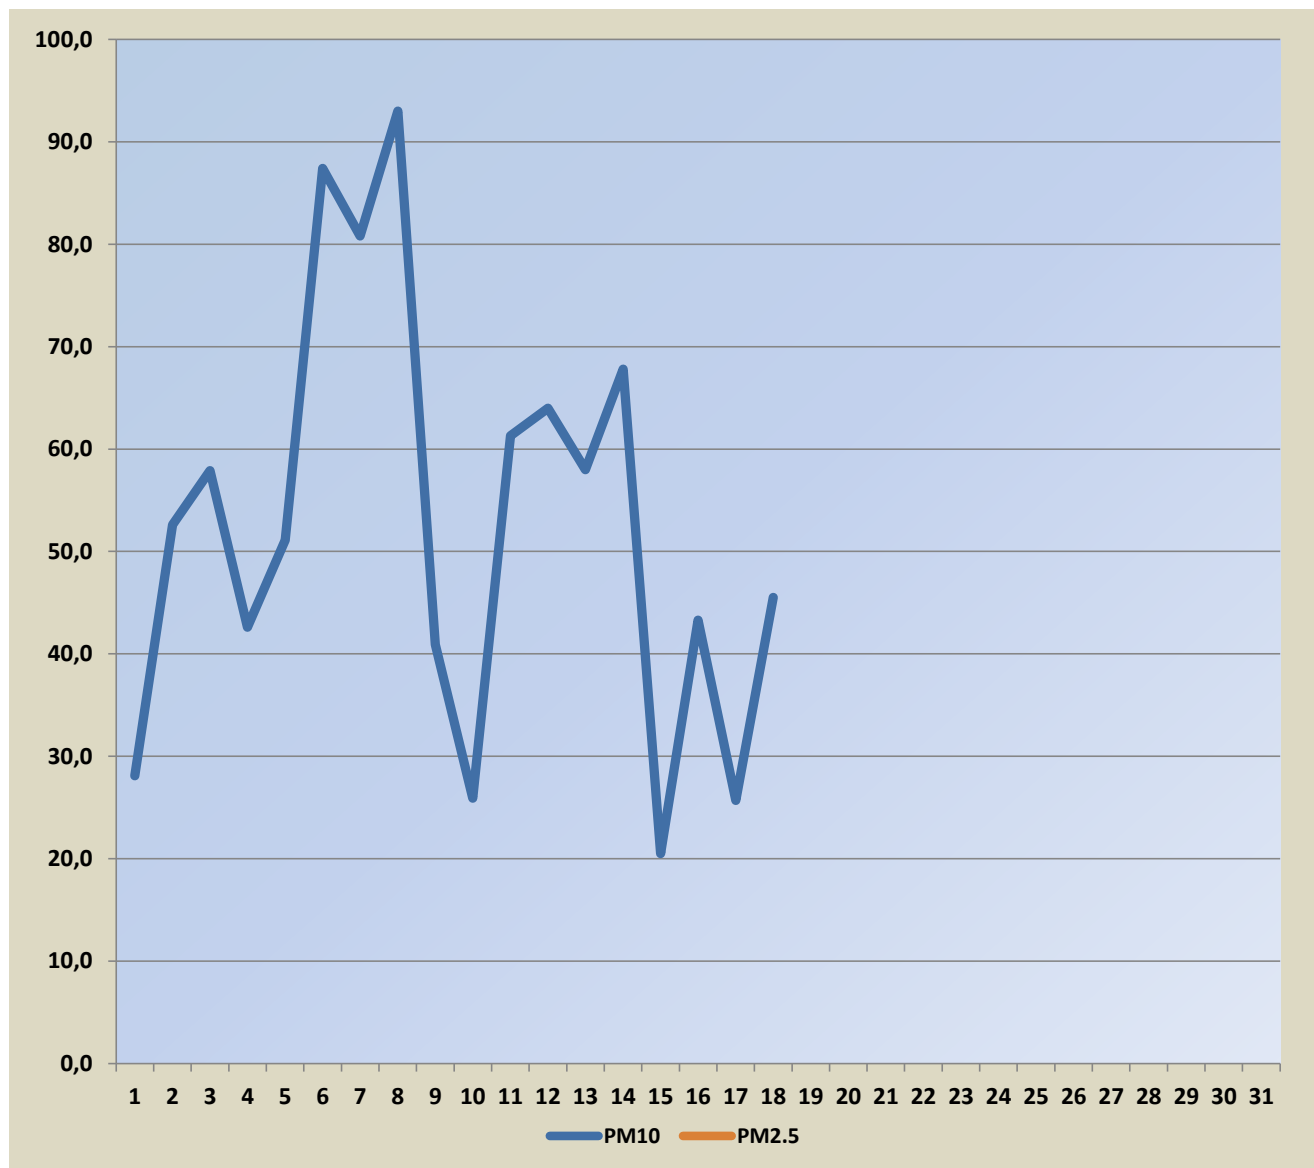

Садржај аерозагађујућих материја у Шапцу на мерном месту “Чавић”

Поља означена црвеним означавају прелазак граничне вредности

Датум	PM10	PM2.5
01.02.2026.	28,1	
02.02.2026.	52,6	
03.02.2026.	57,9	
04.02.2026.	42,6	
05.02.2026.	51,1	
06.02.2026.	87,4	
07.02.2026.	80,8	
08.02.2026.	93,0	
09.02.2026.	40,9	
10.02.2026.	25,9	
11.02.2026.	61,3	
12.02.2026.	64,0	
13.02.2026.	58,0	
14.02.2026.	67,8	
15.02.2026.	20,5	
16.02.2026.	43,3	
17.02.2026.	25,7	
18.02.2026.	45,5	
19.02.2026.		
20.02.2026.		
21.02.2026.		
22.02.2026.		
23.02.2026.		
24.02.2026.		
25.02.2026.		
26.02.2026.		
27.02.2026.		
28.02.2026.		

Гранична вредност PM10- 50 µg/m³