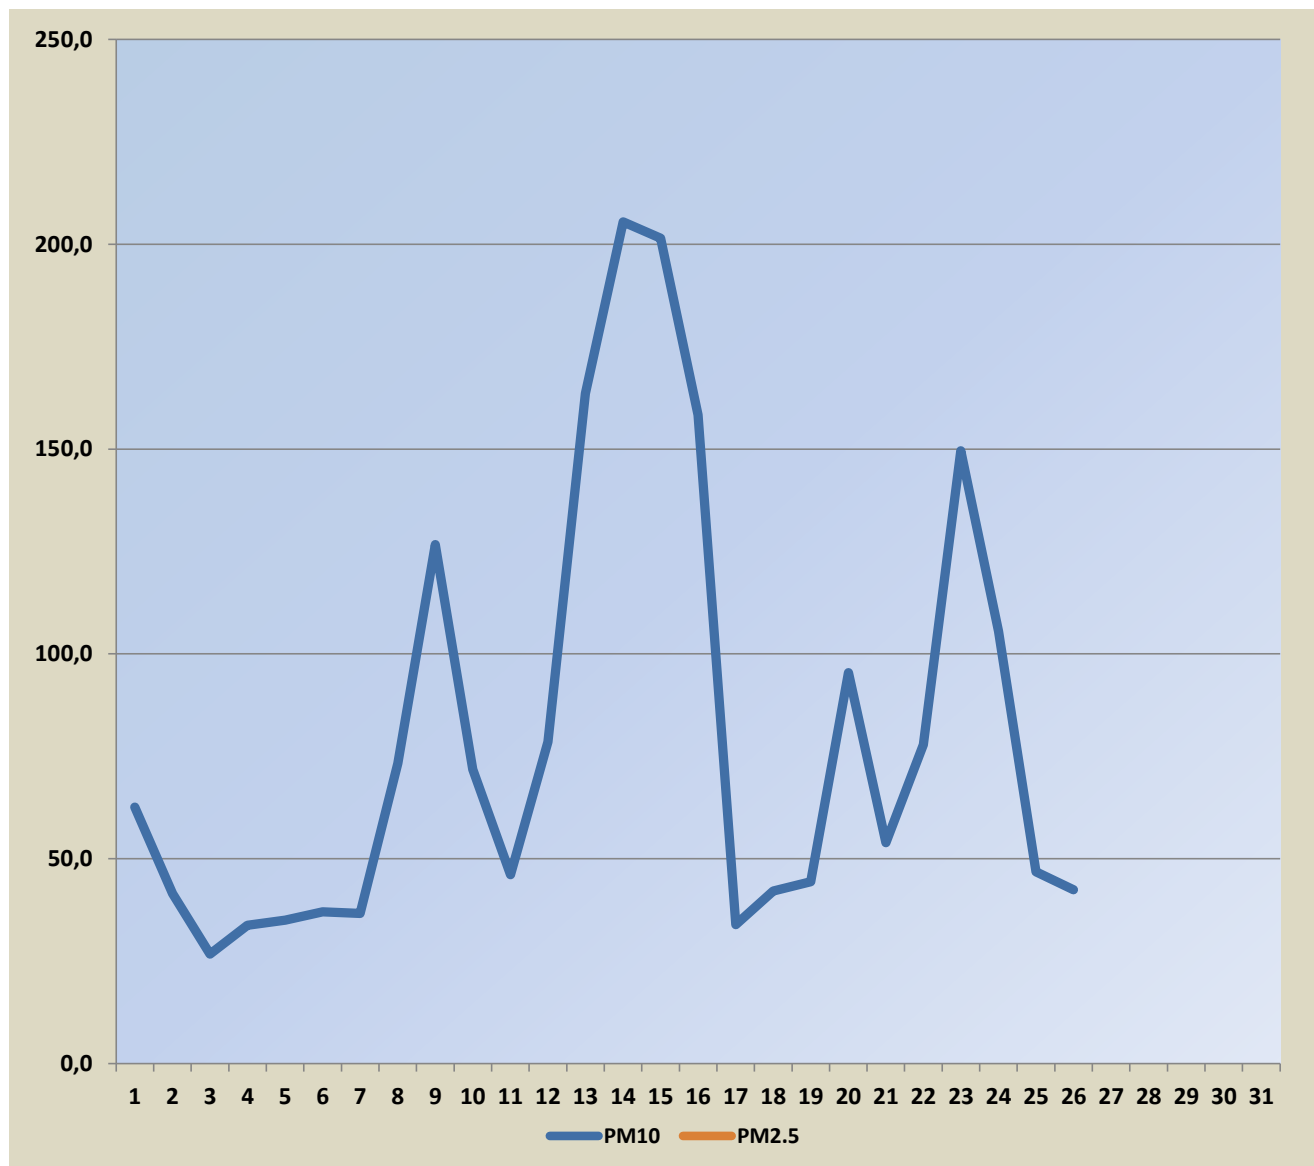

Садржај аерозагађујућих материја у Шапцу на мерном месту “Чавић”

Поља означена црвеним означавају прелазак граничне вредности

Датум	PM10	PM2.5
01.01.2026.	62,6	
02.01.2026.	41,5	
03.01.2026.	26,7	
04.01.2026.	33,7	
05.01.2026.	35,0	
06.01.2026.	37,0	
07.01.2026.	36,6	
08.01.2026.	73,3	
09.01.2026.	126,7	
10.01.2026.	71,8	
11.01.2026.	46,1	
12.01.2026.	78,5	
13.01.2026.	163,6	
14.01.2026.	205,5	
15.01.2026.	201,5	
16.01.2026.	158,3	
17.01.2026.	33,9	
18.01.2026.	42,1	
19.01.2026.	44,4	
20.01.2026.	95,4	
21.01.2026.	53,9	
22.01.2026.	77,8	
23.01.2026.	149,6	
24.01.2026.	105,5	
25.01.2026.	46,8	
26.01.2026.	42,4	
27.01.2026.		
28.01.2026.		
29.01.2026.		
30.01.2026.		
31.01.2026.		

Гранична вредност PM10- 50 µg/m³