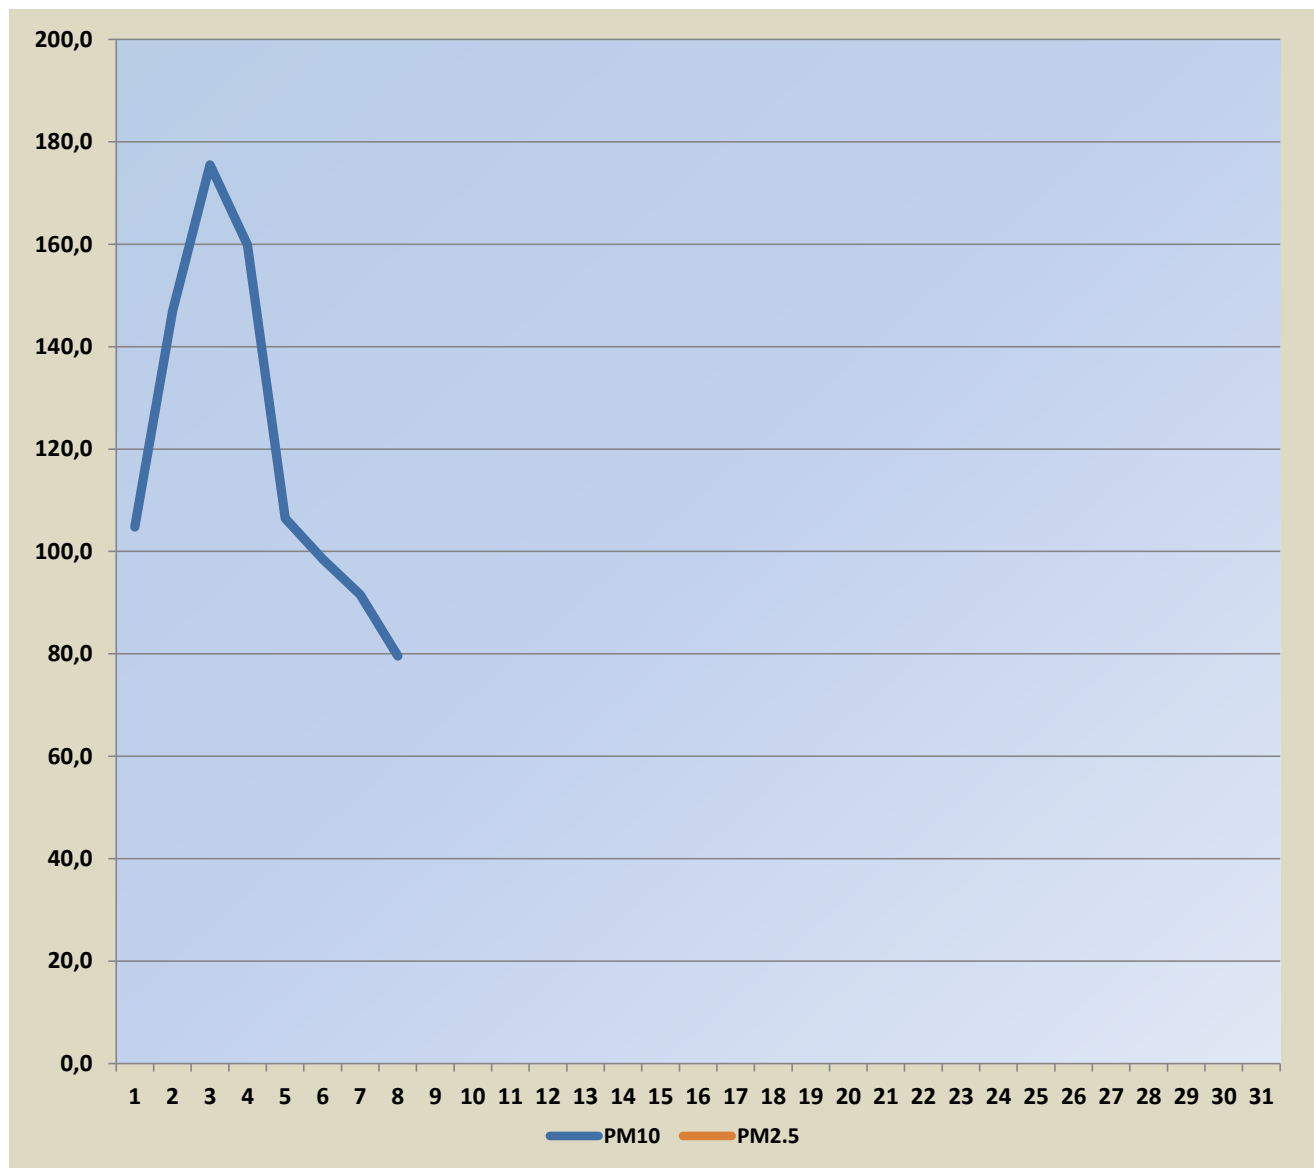

Садржај аерозагађујућих материја у Шапцу на мерном месту "Чавић"

Поља означена црвеним означавају прелазак граничне вредности

Датум	PM10	PM2.5
01.03.2026.	104,8	
02.03.2026.	146,9	
03.03.2026.	175,5	
04.03.2026.	159,9	
05.03.2026.	106,5	
06.03.2026.	98,5	
07.03.2026.	91,6	
08.03.2026.	79,6	
09.03.2026.		
10.03.2026.		
11.03.2026.		
12.03.2026.		
13.03.2026.		
14.03.2026.		
15.03.2026.		
16.03.2026.		
17.03.2026.		
18.03.2026.		
19.03.2026.		
20.03.2026.		
21.03.2026.		
22.03.2026.		
23.03.2026.		
24.03.2026.		
25.03.2026.		
26.03.2026.		
27.03.2026.		
28.03.2026.		
29.03.2026.		
30.03.2026.		
31.03.2026.		

Гранична вредност PM10- 50 $\mu\text{g}/\text{m}^3$