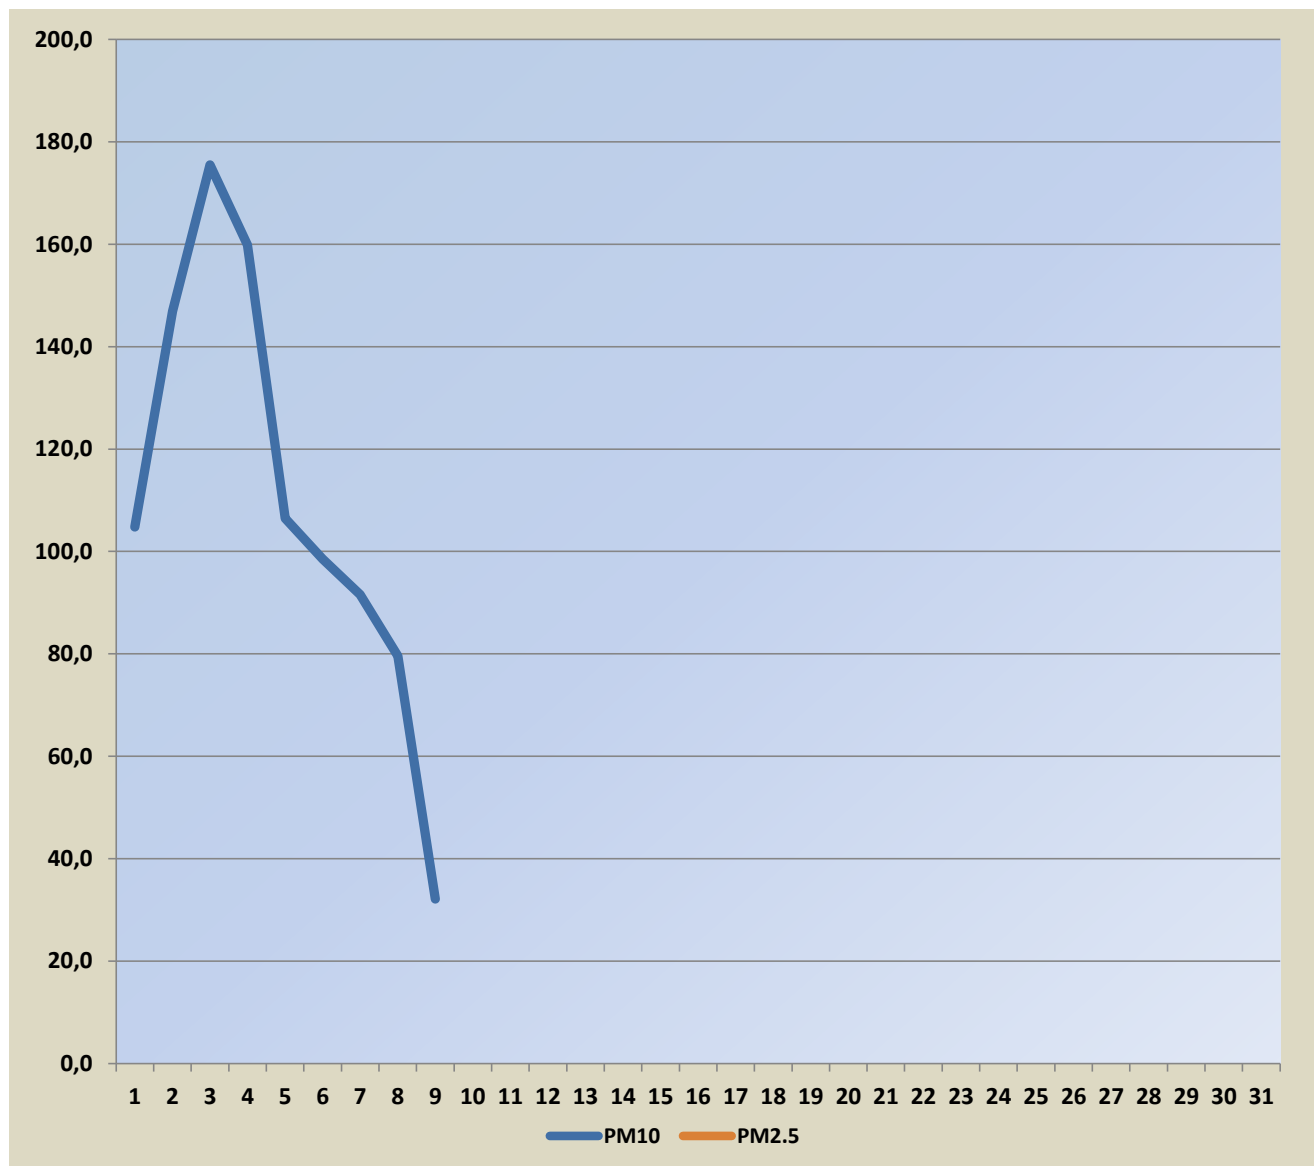

## Садржај аерозагађујућих материја у Шапцу на мерном месту “Чавић”

Поља означена црвеним означавају прелазак граничне вредности

Датум	PM10	PM2.5
01.03.2026.	104,8	
02.03.2026.	146,9	
03.03.2026.	175,5	
04.03.2026.	159,9	
05.03.2026.	106,5	
06.03.2026.	98,5	
07.03.2026.	91,6	
08.03.2026.	79,6	
09.03.2026.	32,1	
10.03.2026.		
11.03.2026.		
12.03.2026.		
13.03.2026.		
14.03.2026.		
15.03.2026.		
16.03.2026.		
17.03.2026.		
18.03.2026.		
19.03.2026.		
20.03.2026.		
21.03.2026.		
22.03.2026.		
23.03.2026.		
24.03.2026.		
25.03.2026.		
26.03.2026.		
27.03.2026.		
28.03.2026.		
29.03.2026.		
30.03.2026.		
31.03.2026.		

Гранична вредност PM10- 50 µg/m³