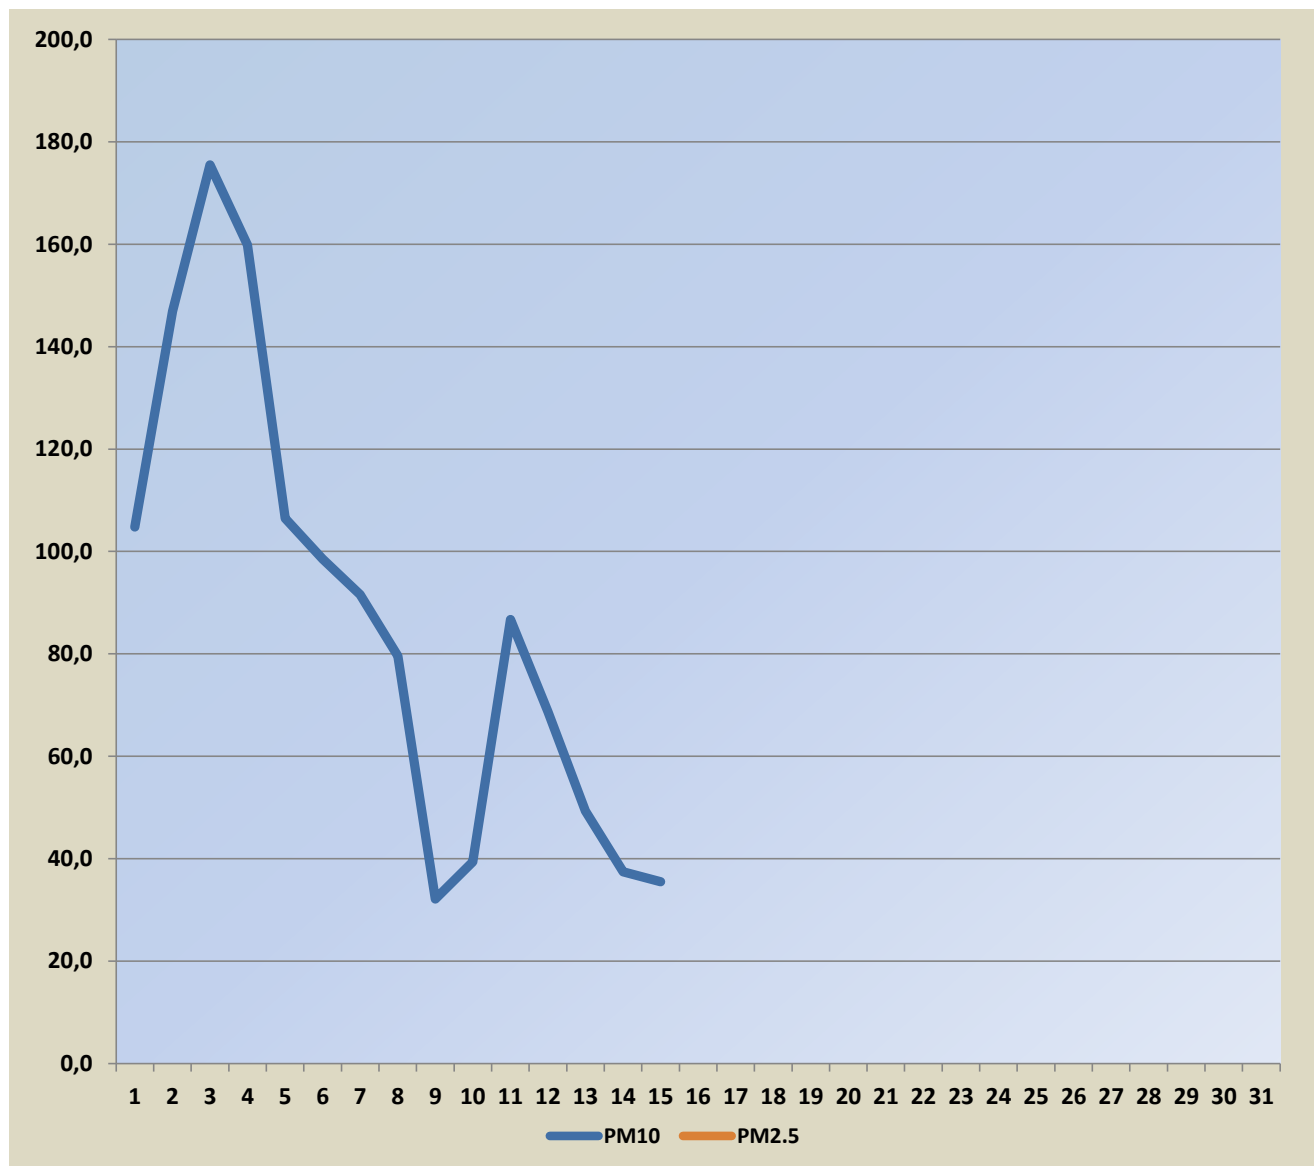

Садржај аерозагађујућих материја у Шапцу на мерном месту “Чавић”

Поља означена црвеним означавају прелазак граничне вредности

Датум	PM10	PM2.5
01.03.2026.	104,8	
02.03.2026.	146,9	
03.03.2026.	175,5	
04.03.2026.	159,9	
05.03.2026.	106,5	
06.03.2026.	98,5	
07.03.2026.	91,6	
08.03.2026.	79,6	
09.03.2026.	32,1	
10.03.2026.	39,4	
11.03.2026.	86,7	
12.03.2026.	68,7	
13.03.2026.	49,3	
14.03.2026.	37,4	
15.03.2026.	35,5	
16.03.2026.		
17.03.2026.		
18.03.2026.		
19.03.2026.		
20.03.2026.		
21.03.2026.		
22.03.2026.		
23.03.2026.		
24.03.2026.		
25.03.2026.		
26.03.2026.		
27.03.2026.		
28.03.2026.		
29.03.2026.		
30.03.2026.		
31.03.2026.		

Гранична вредност PM10- 50 µg/m³