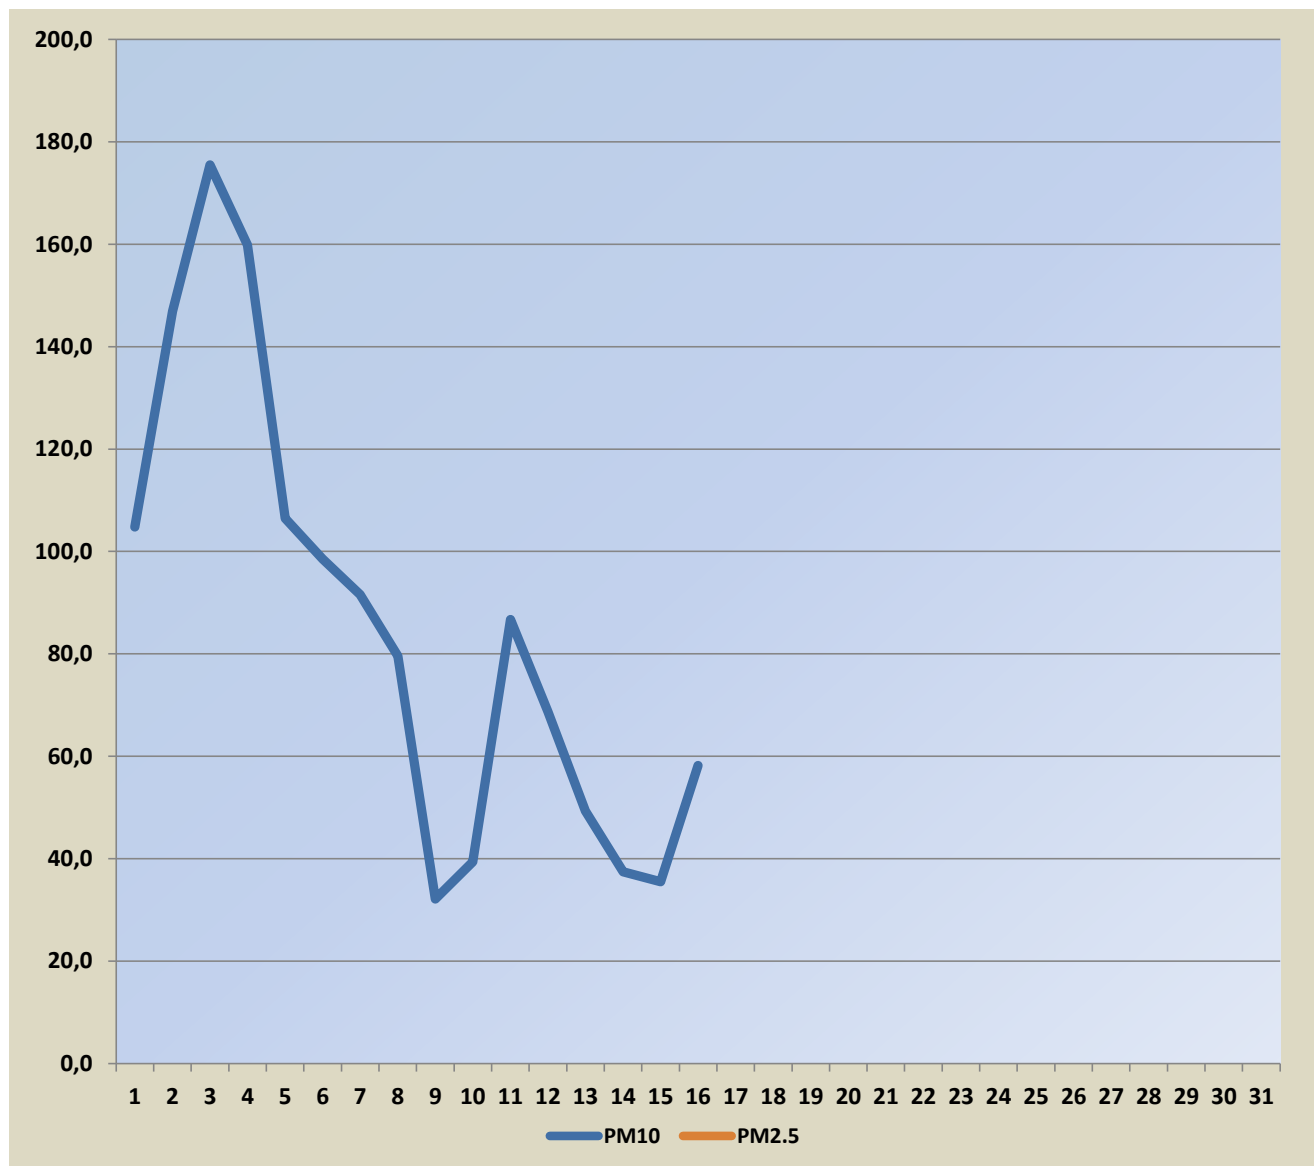

## Садржај аерозагађујућих материја у Шапцу на мерном месту “Чавић”

Поља означена црвеним означавају прелазак граничне вредности

Датум	PM10	PM2.5
01.03.2026.	104,8	
02.03.2026.	146,9	
03.03.2026.	175,5	
04.03.2026.	159,9	
05.03.2026.	106,5	
06.03.2026.	98,5	
07.03.2026.	91,6	
08.03.2026.	79,6	
09.03.2026.	32,1	
10.03.2026.	39,4	
11.03.2026.	86,7	
12.03.2026.	68,7	
13.03.2026.	49,3	
14.03.2026.	37,4	
15.03.2026.	35,5	
16.03.2026.	58,2	
17.03.2026.		
18.03.2026.		
19.03.2026.		
20.03.2026.		
21.03.2026.		
22.03.2026.		
23.03.2026.		
24.03.2026.		
25.03.2026.		
26.03.2026.		
27.03.2026.		
28.03.2026.		
29.03.2026.		
30.03.2026.		
31.03.2026.		

Гранична вредност PM10- 50 µg/m³