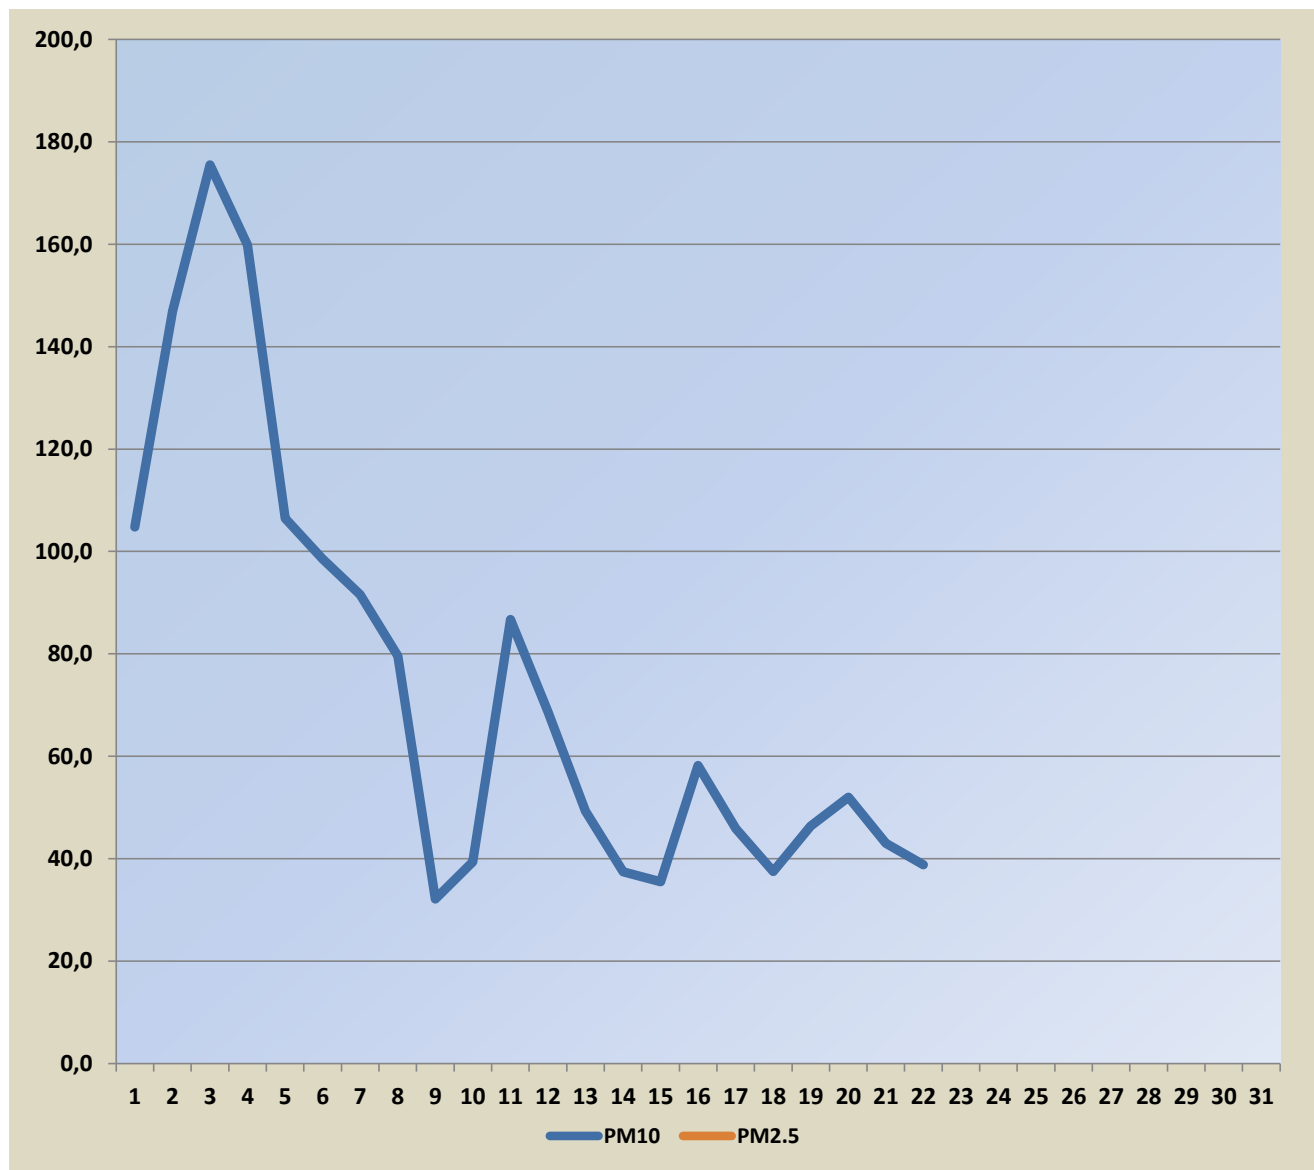

Садржај аерозагађујућих материја у Шапцу на мерном месту "Чавић"

Поља означена црвеним означавају прелазак граничне вредности

Датум	PM10	PM2.5
01.03.2026.	104,8	
02.03.2026.	146,9	
03.03.2026.	175,5	
04.03.2026.	159,9	
05.03.2026.	106,5	
06.03.2026.	98,5	
07.03.2026.	91,6	
08.03.2026.	79,6	
09.03.2026.	32,1	
10.03.2026.	39,4	
11.03.2026.	86,7	
12.03.2026.	68,7	
13.03.2026.	49,3	
14.03.2026.	37,4	
15.03.2026.	35,5	
16.03.2026.	58,2	
17.03.2026.	45,9	
18.03.2026.	37,5	
19.03.2026.	46,4	
20.03.2026.	52,0	
21.03.2026.	43,0	
22.03.2026.	38,8	
23.03.2026.		
24.03.2026.		
25.03.2026.		
26.03.2026.		
27.03.2026.		
28.03.2026.		
29.03.2026.		
30.03.2026.		
31.03.2026.		

Гранична вредност PM10- 50 µg/m³