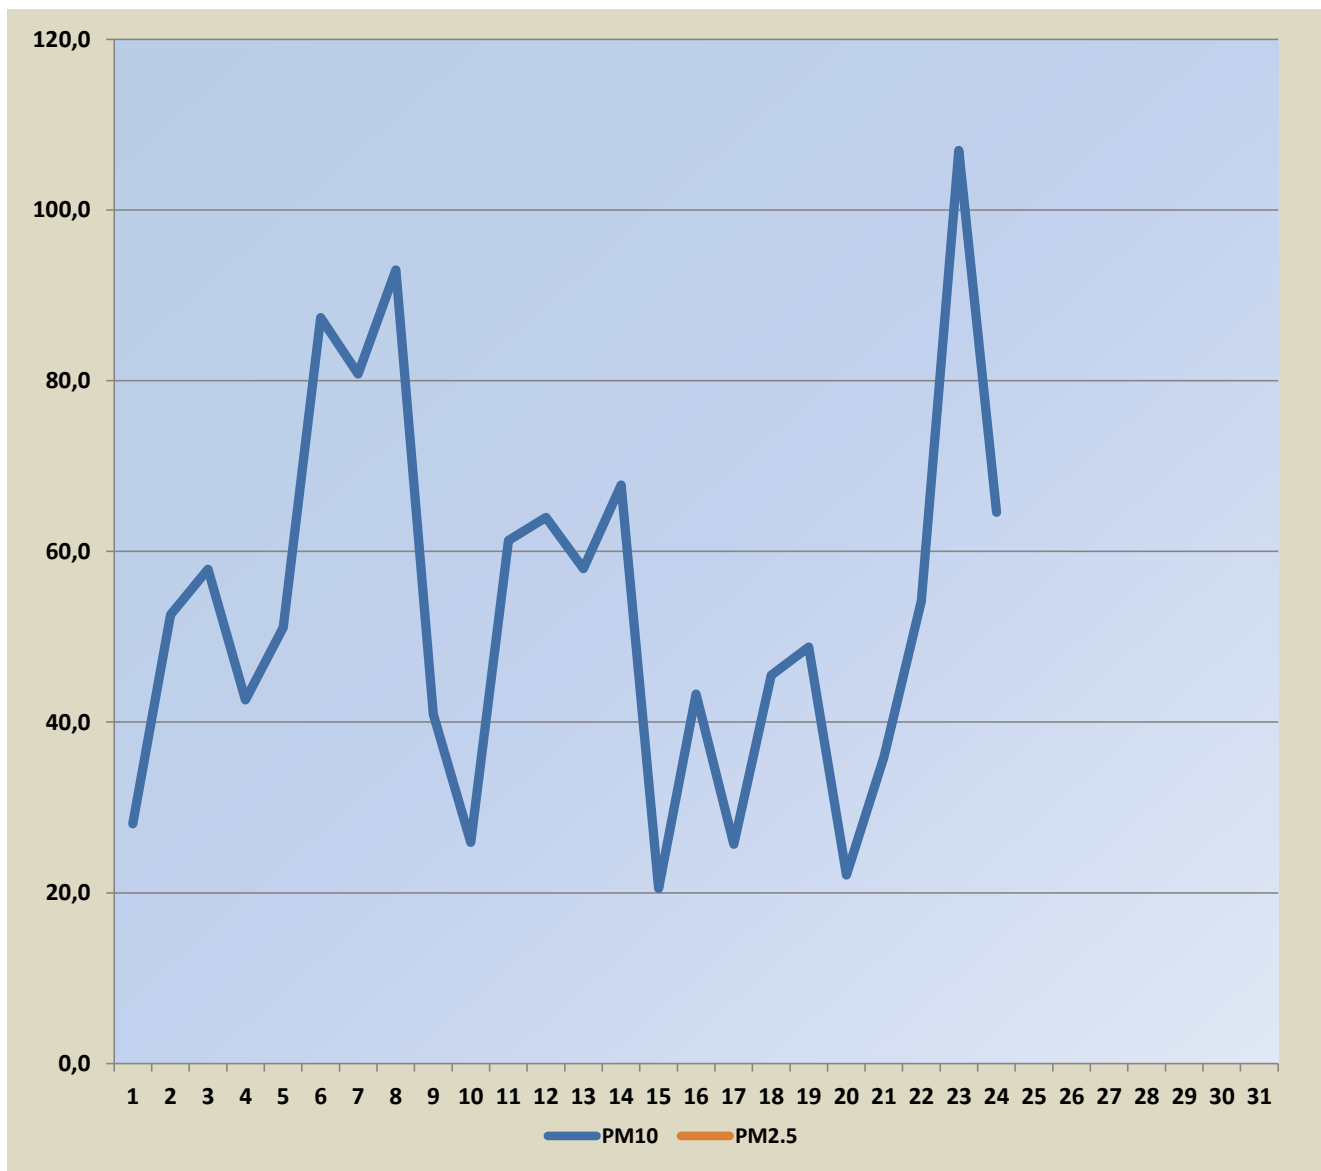

Садржај аерозагађујућих материја у Шапцу на мерном месту “Чавић”

Поља означена црвеним означавају прелазак граничне вредности

Датум	PM10	PM2.5
01.02.2026.	28,1	
02.02.2026.	52,6	
03.02.2026.	57,9	
04.02.2026.	42,6	
05.02.2026.	51,1	
06.02.2026.	87,4	
07.02.2026.	80,8	
08.02.2026.	93,0	
09.02.2026.	40,9	
10.02.2026.	25,9	
11.02.2026.	61,3	
12.02.2026.	64,0	
13.02.2026.	58,0	
14.02.2026.	67,8	
15.02.2026.	20,5	
16.02.2026.	43,3	
17.02.2026.	25,7	
18.02.2026.	45,5	
19.02.2026.	48,8	
20.02.2026.	22,1	
21.02.2026.	35,9	
22.02.2026.	54,2	
23.02.2026.	107,0	
24.02.2026.	64,6	
25.02.2026.		
26.02.2026.		
27.02.2026.		
28.02.2026.		

Гранична вредност PM10- 50 µg/m³