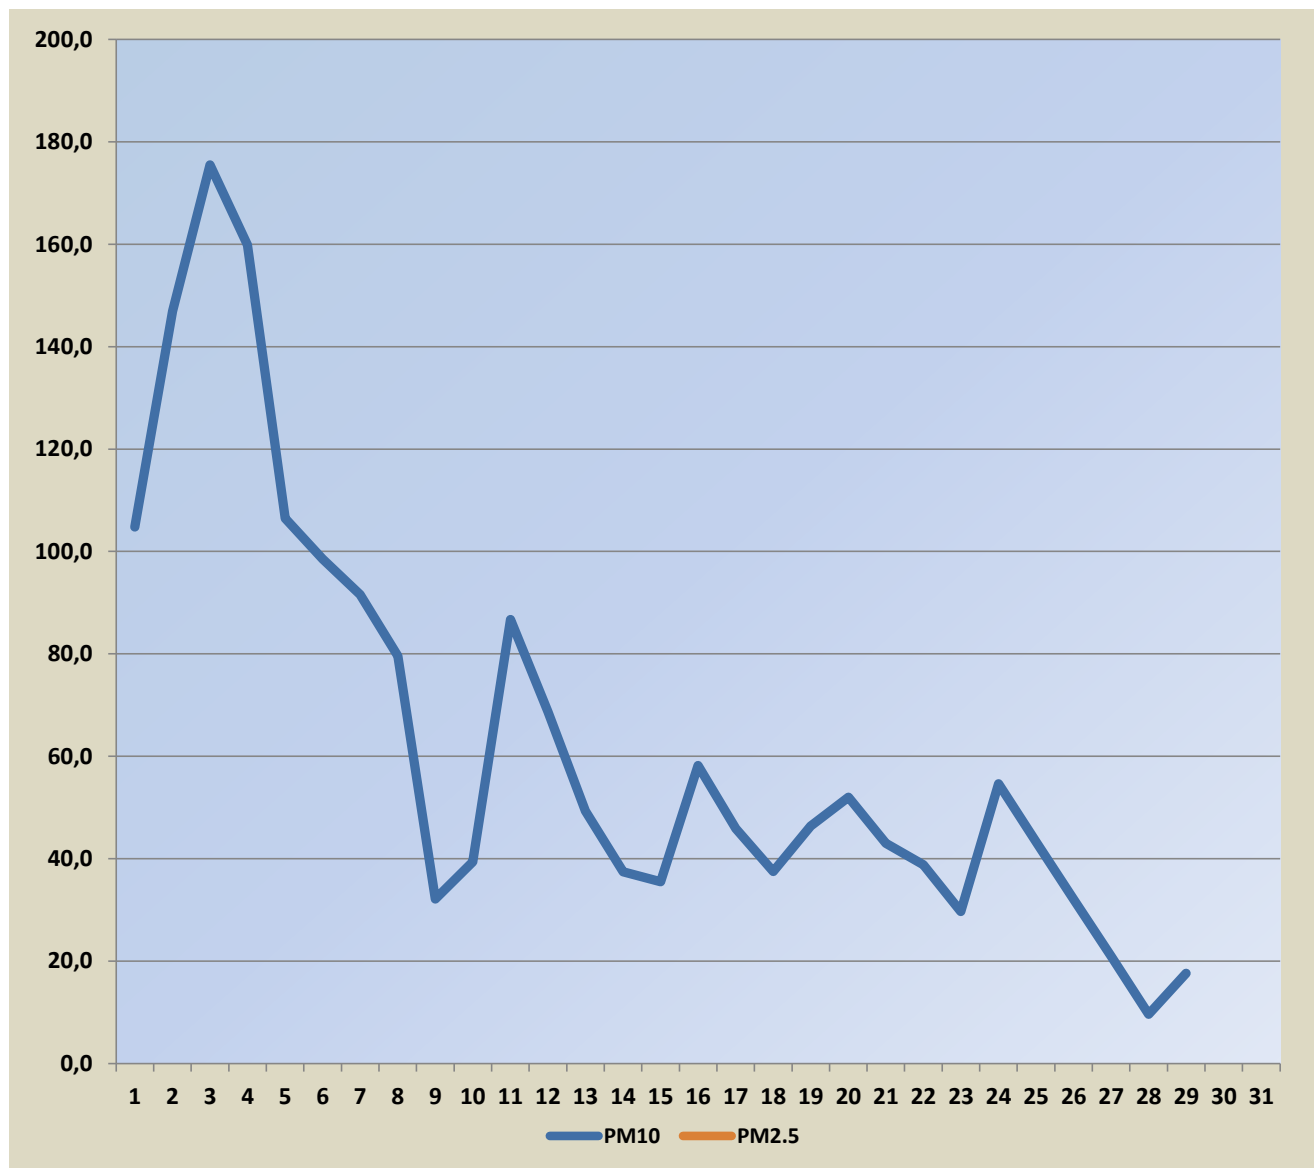

Садржај аерозагађујућих материја у Шапцу на мерном месту “Чавић”

Поља означена црвеним означавају прелазак граничне вредности

Датум	PM10	PM2.5
01.03.2026.	104,8	
02.03.2026.	146,9	
03.03.2026.	175,5	
04.03.2026.	159,9	
05.03.2026.	106,5	
06.03.2026.	98,5	
07.03.2026.	91,6	
08.03.2026.	79,6	
09.03.2026.	32,1	
10.03.2026.	39,4	
11.03.2026.	86,7	
12.03.2026.	68,7	
13.03.2026.	49,3	
14.03.2026.	37,4	
15.03.2026.	35,5	
16.03.2026.	58,2	
17.03.2026.	45,9	
18.03.2026.	37,5	
19.03.2026.	46,4	
20.03.2026.	52,0	
21.03.2026.	43,0	
22.03.2026.	38,8	
23.03.2026.	29,7	
24.03.2026.	54,6	
25.03.2026.	43,3	
26.03.2026.	32,1	
27.03.2026.	20,9	
28.03.2026.	9,6	
29.03.2026.	17,6	
30.03.2026.		
31.03.2026.		

Гранична вредност PM10- 50 µg/m³