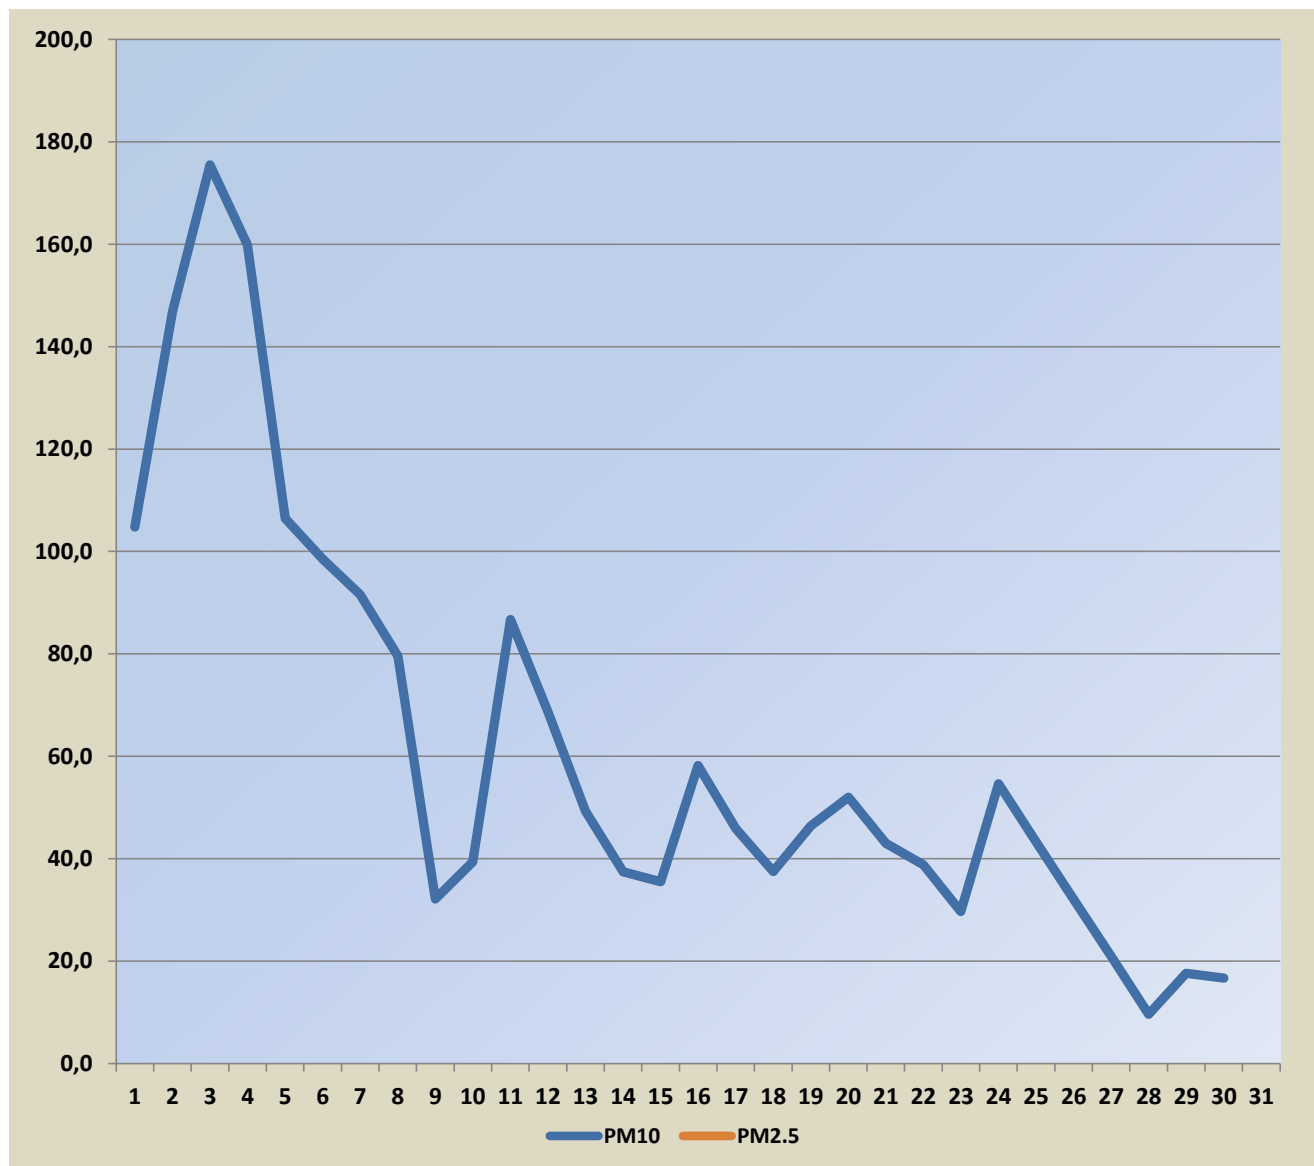

Садржај аерозагађујућих материја у Шапцу на мерном месту “Чавић”

Поља означена црвеним означавају прелазак граничне вредности

Датум	PM10	PM2.5
01.03.2026.	104,8	
02.03.2026.	146,9	
03.03.2026.	175,5	
04.03.2026.	159,9	
05.03.2026.	106,5	
06.03.2026.	98,5	
07.03.2026.	91,6	
08.03.2026.	79,6	
09.03.2026.	32,1	
10.03.2026.	39,4	
11.03.2026.	86,7	
12.03.2026.	68,7	
13.03.2026.	49,3	
14.03.2026.	37,4	
15.03.2026.	35,5	
16.03.2026.	58,2	
17.03.2026.	45,9	
18.03.2026.	37,5	
19.03.2026.	46,4	
20.03.2026.	52,0	
21.03.2026.	43,0	
22.03.2026.	38,8	
23.03.2026.	29,7	
24.03.2026.	54,6	
25.03.2026.	43,3	
26.03.2026.	32,1	
27.03.2026.	20,9	
28.03.2026.	9,6	
29.03.2026.	17,6	
30.03.2026.	16,7	
31.03.2026.		

Гранична вредност PM10- 50 µg/m³