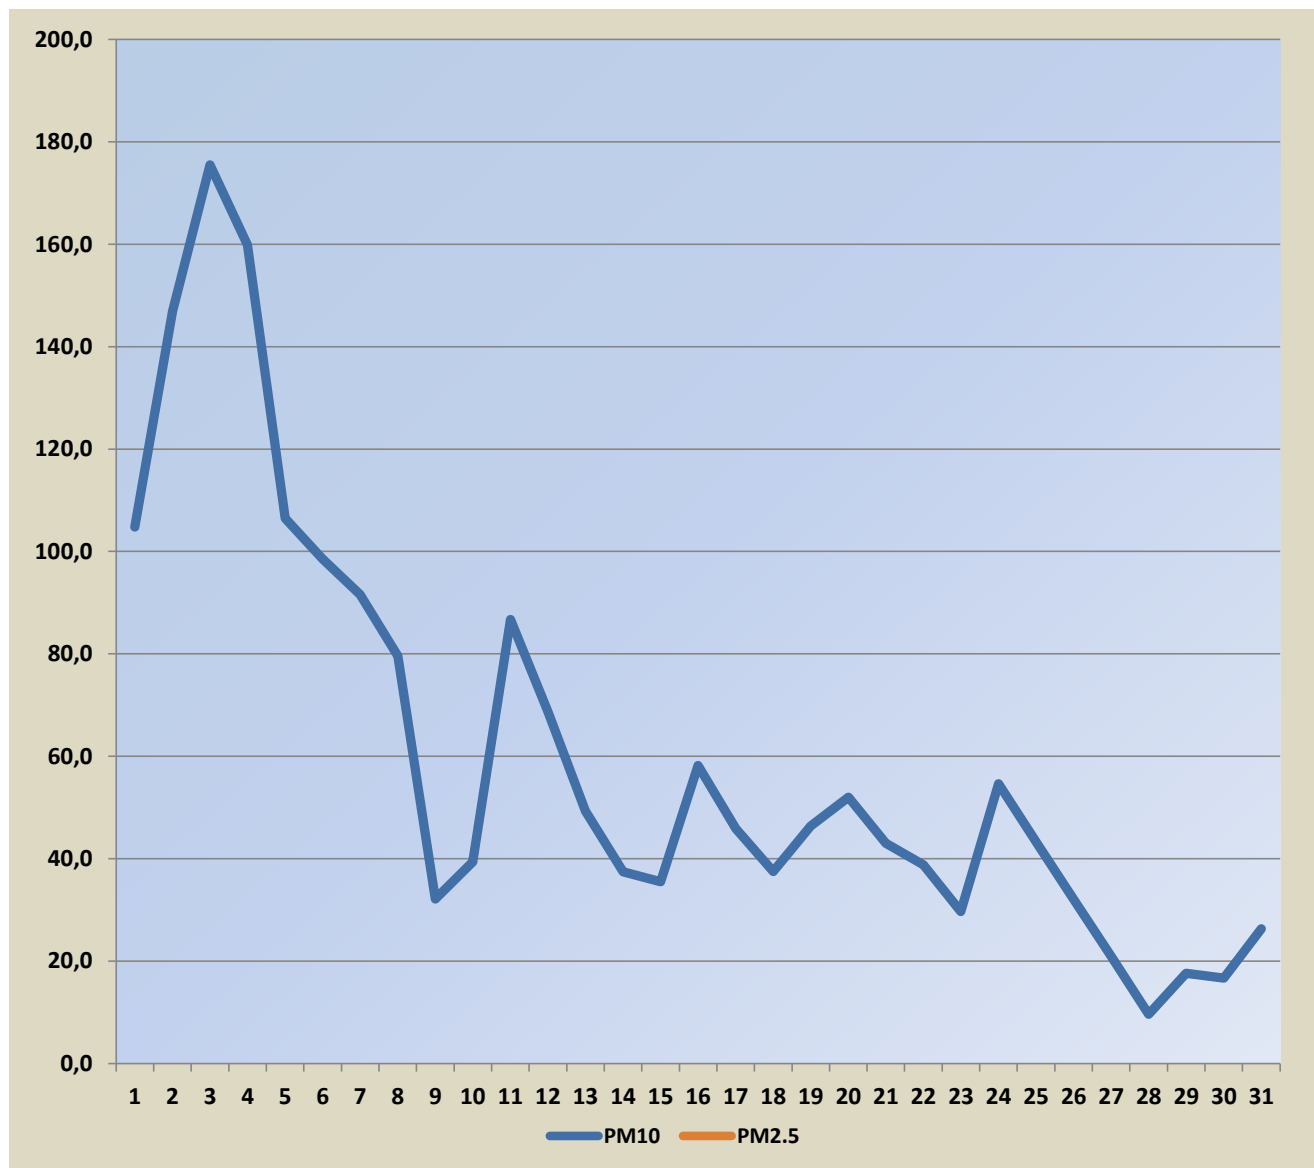

Садржај аерозагађујућих материја у Шапцу на мерном месту “Чавић”

Поља означена црвеним означавају прелазак граничне вредности

Датум	PM10	PM2.5
01.03.2026.	104,8	
02.03.2026.	146,9	
03.03.2026.	175,5	
04.03.2026.	159,9	
05.03.2026.	106,5	
06.03.2026.	98,5	
07.03.2026.	91,6	
08.03.2026.	79,6	
09.03.2026.	32,1	
10.03.2026.	39,4	
11.03.2026.	86,7	
12.03.2026.	68,7	
13.03.2026.	49,3	
14.03.2026.	37,4	
15.03.2026.	35,5	
16.03.2026.	58,2	
17.03.2026.	45,9	
18.03.2026.	37,5	
19.03.2026.	46,4	
20.03.2026.	52,0	
21.03.2026.	43,0	
22.03.2026.	38,8	
23.03.2026.	29,7	
24.03.2026.	54,6	
25.03.2026.	43,3	
26.03.2026.	32,1	
27.03.2026.	20,9	
28.03.2026.	9,6	
29.03.2026.	17,6	
30.03.2026.	16,7	
31.03.2026.	26,3	

Гранична вредност PM10- 50 µg/m³