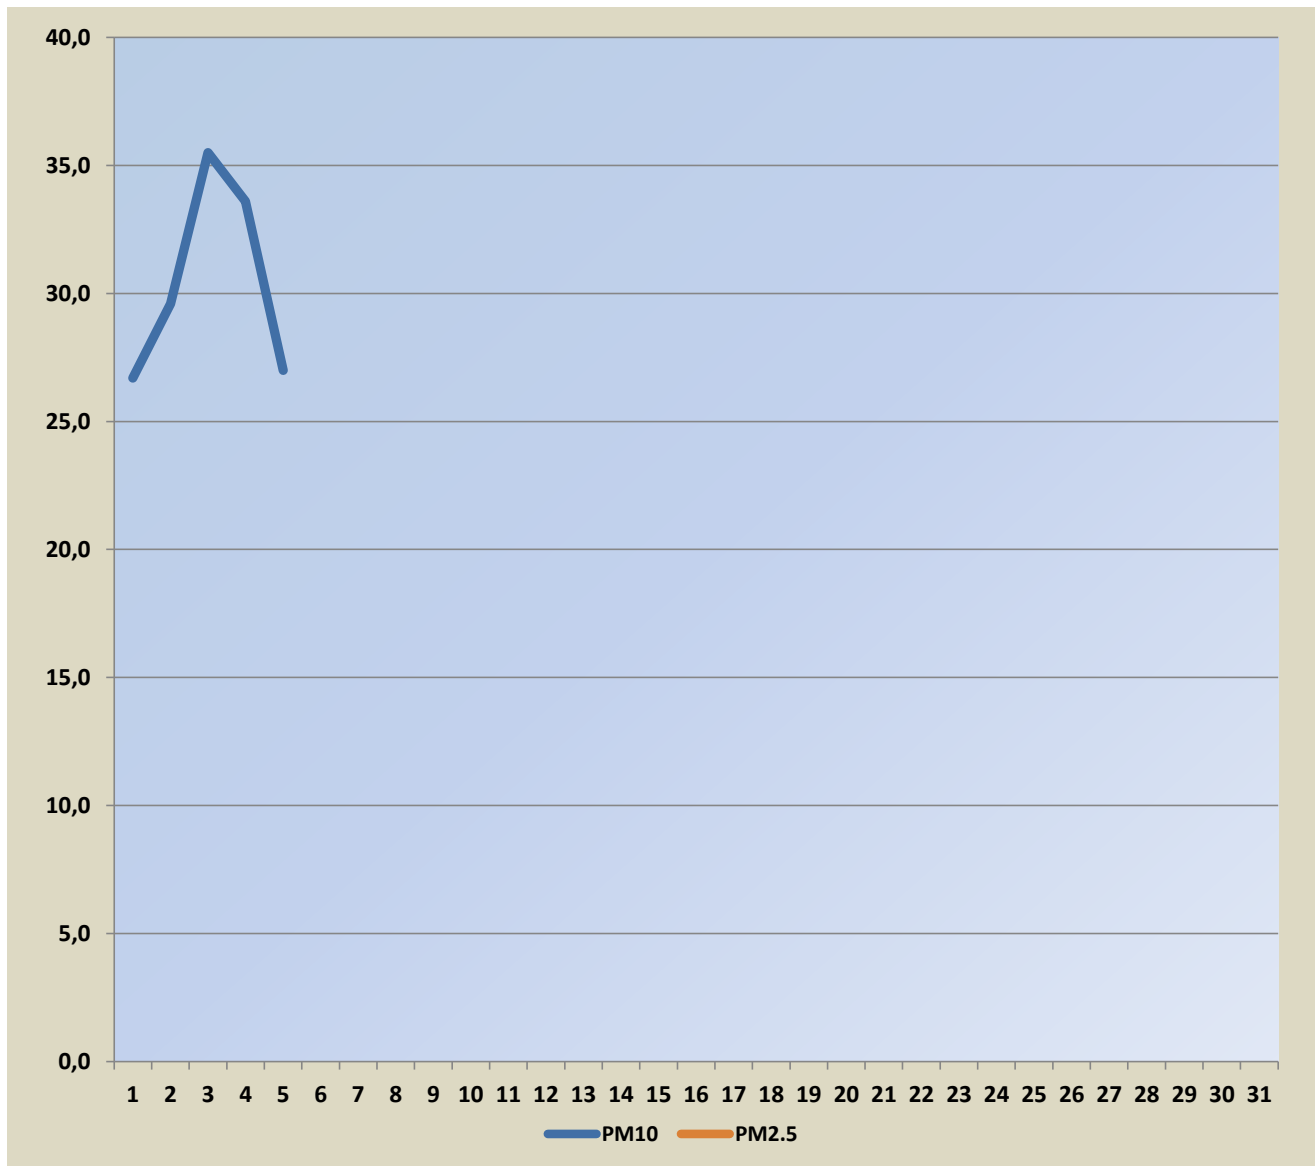

# Садржај аерозагађујућих материја у Шапцу на мерном месту "Чавић"

Поља означена црвеним означавају прелазак граничне вредности

Датум	PM10	PM2.5
01.04.2026.	26,7	
02.04.2026.	29,6	
03.04.2026.	35,5	
04.04.2026.	33,6	
05.04.2026.	27,0	
06.04.2026.		
07.04.2026.		
08.04.2026.		
09.04.2026.		
10.04.2026.		
11.04.2026.		
12.04.2026.		
13.04.2026.		
14.04.2026.		
15.04.2026.		
16.04.2026.		
17.04.2026.		
18.04.2026.		
19.04.2026.		
20.04.2026.		
21.04.2026.		
22.04.2026.		
23.04.2026.		
24.04.2026.		
25.04.2026.		
26.04.2026.		
27.04.2026.		
28.04.2026.		
29.04.2026.		
30.04.2026.		

Гранична вредност PM10- 50  $\mu\text{g}/\text{m}^3$