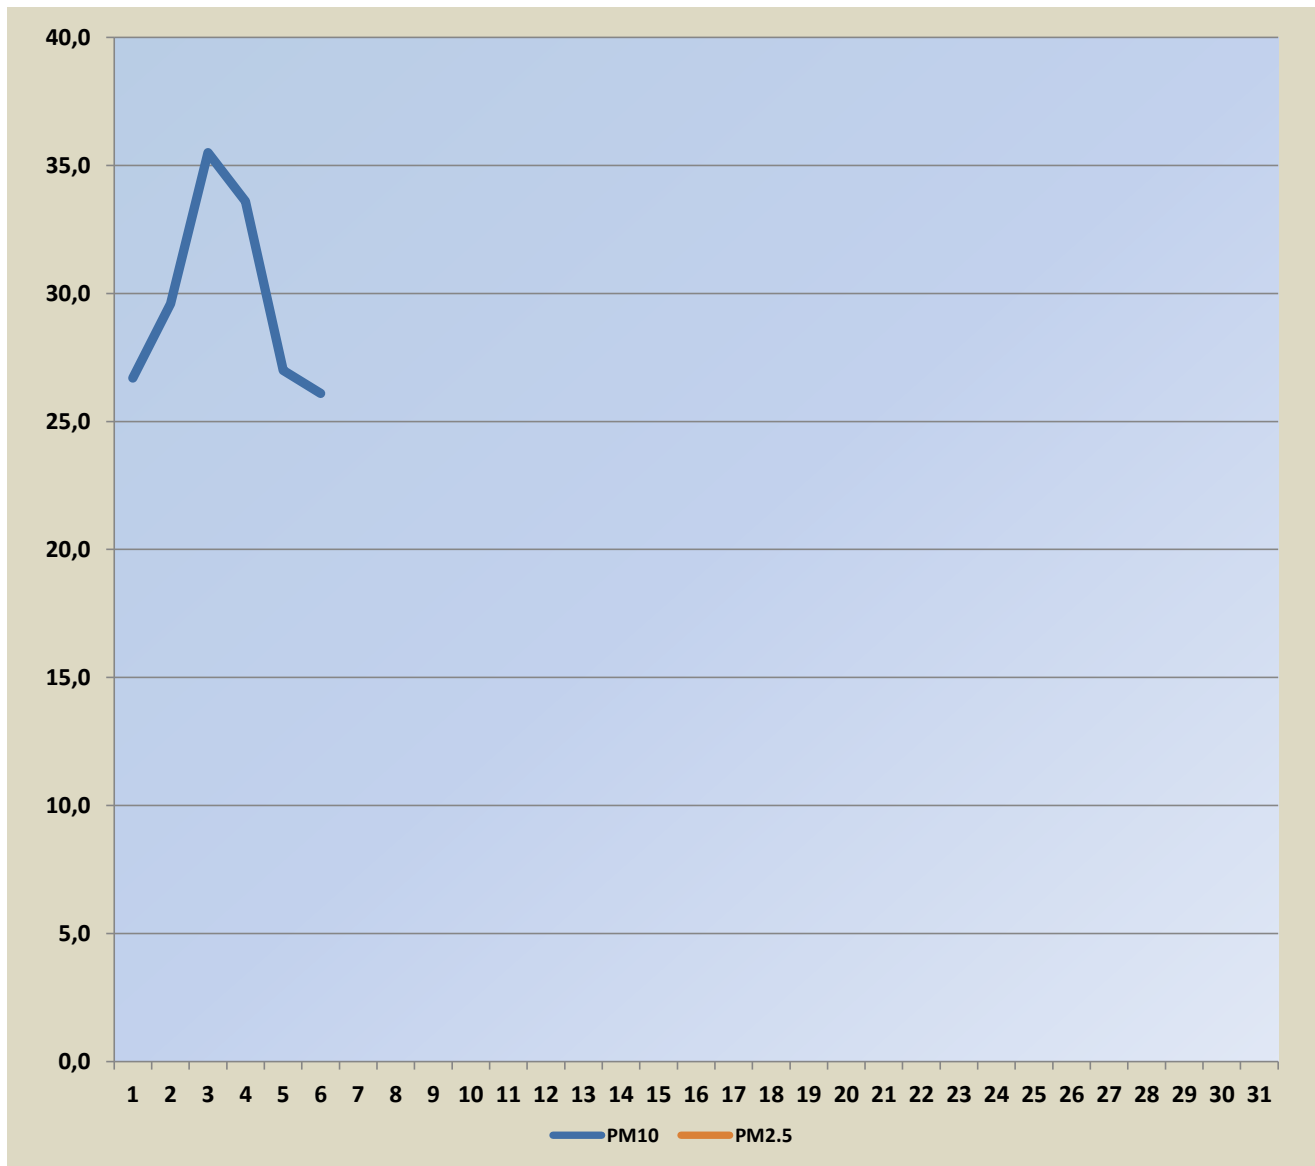

# Садржај аерозагађујућих материја у Шапцу на мерном месту “Чавић”

Поља означена црвеним означавају прелазак граничне вредности

Датум	PM10	PM2.5
01.04.2026.	26,7	
02.04.2026.	29,6	
03.04.2026.	35,5	
04.04.2026.	33,6	
05.04.2026.	27,0	
06.04.2026.	26,1	
07.04.2026.		
08.04.2026.		
09.04.2026.		
10.04.2026.		
11.04.2026.		
12.04.2026.		
13.04.2026.		
14.04.2026.		
15.04.2026.		
16.04.2026.		
17.04.2026.		
18.04.2026.		
19.04.2026.		
20.04.2026.		
21.04.2026.		
22.04.2026.		
23.04.2026.		
24.04.2026.		
25.04.2026.		
26.04.2026.		
27.04.2026.		
28.04.2026.		
29.04.2026.		
30.04.2026.		

Гранична вредност PM10- 50  $\mu\text{g}/\text{m}^3$