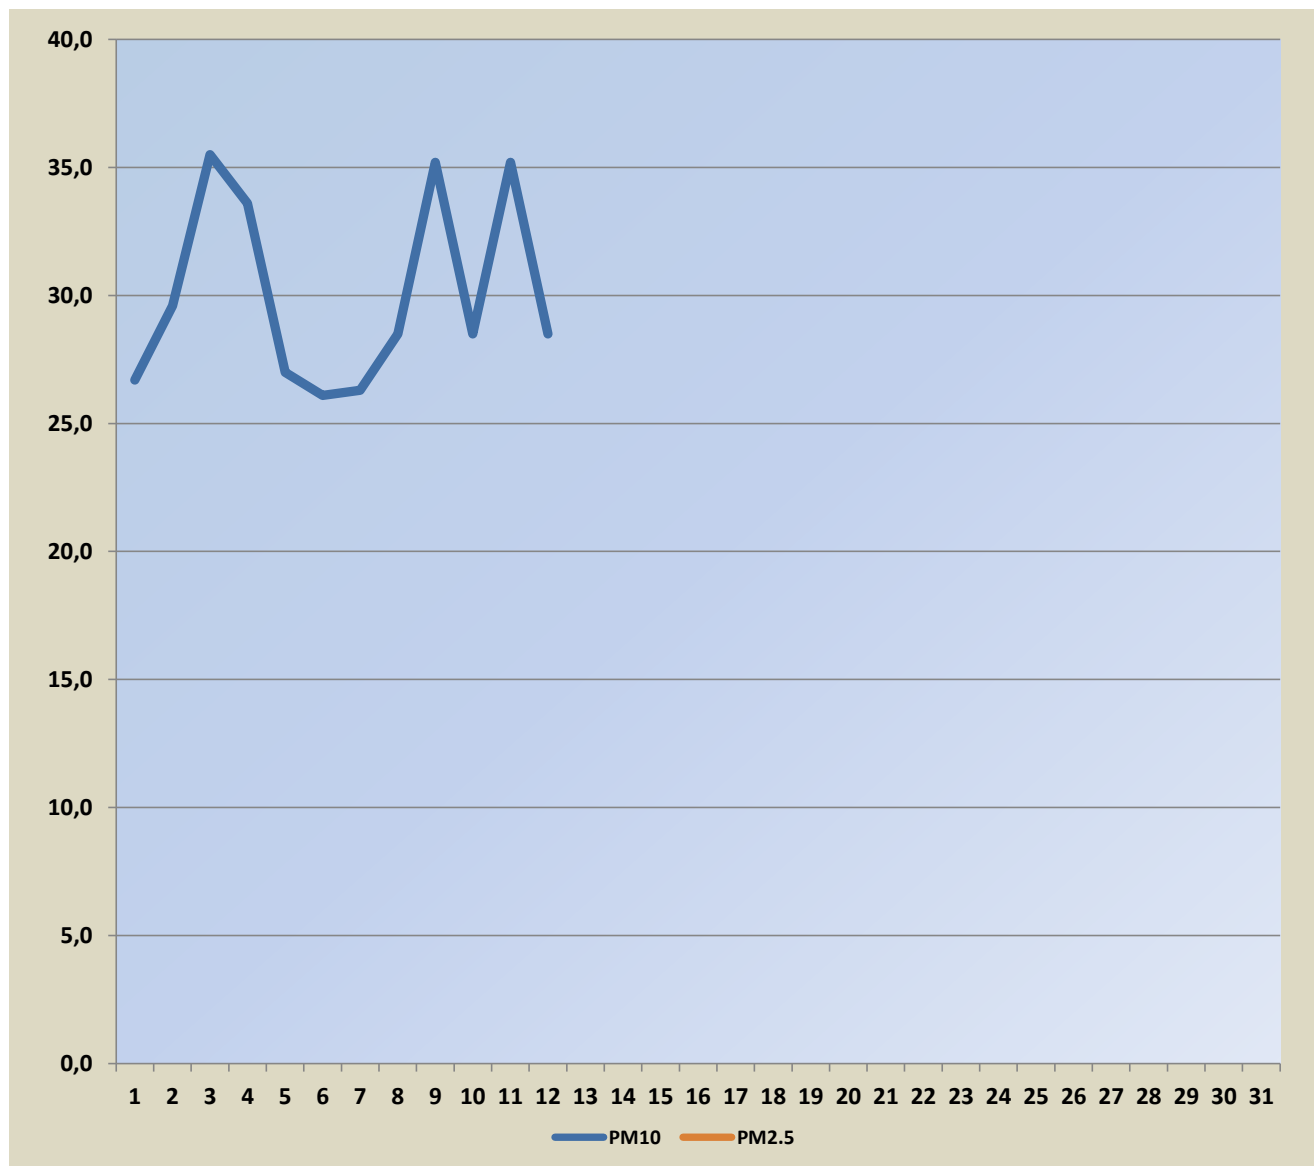

Садржај аерозагађујућих материја у Шапцу на мерном месту “Чавић”

Поља означена црвеним означавају прелазак граничне вредности

Датум	PM10	PM2.5
01.04.2026.	26,7	
02.04.2026.	29,6	
03.04.2026.	35,5	
04.04.2026.	33,6	
05.04.2026.	27,0	
06.04.2026.	26,1	
07.04.2026.	26,3	
08.04.2026.	28,5	
09.04.2026.	35,2	
10.04.2026.	28,5	
11.04.2026.	35,2	
12.04.2026.	28,5	
13.04.2026.		
14.04.2026.		
15.04.2026.		
16.04.2026.		
17.04.2026.		
18.04.2026.		
19.04.2026.		
20.04.2026.		
21.04.2026.		
22.04.2026.		
23.04.2026.		
24.04.2026.		
25.04.2026.		
26.04.2026.		
27.04.2026.		
28.04.2026.		
29.04.2026.		
30.04.2026.		

Гранична вредност PM10- 50 µg/m³