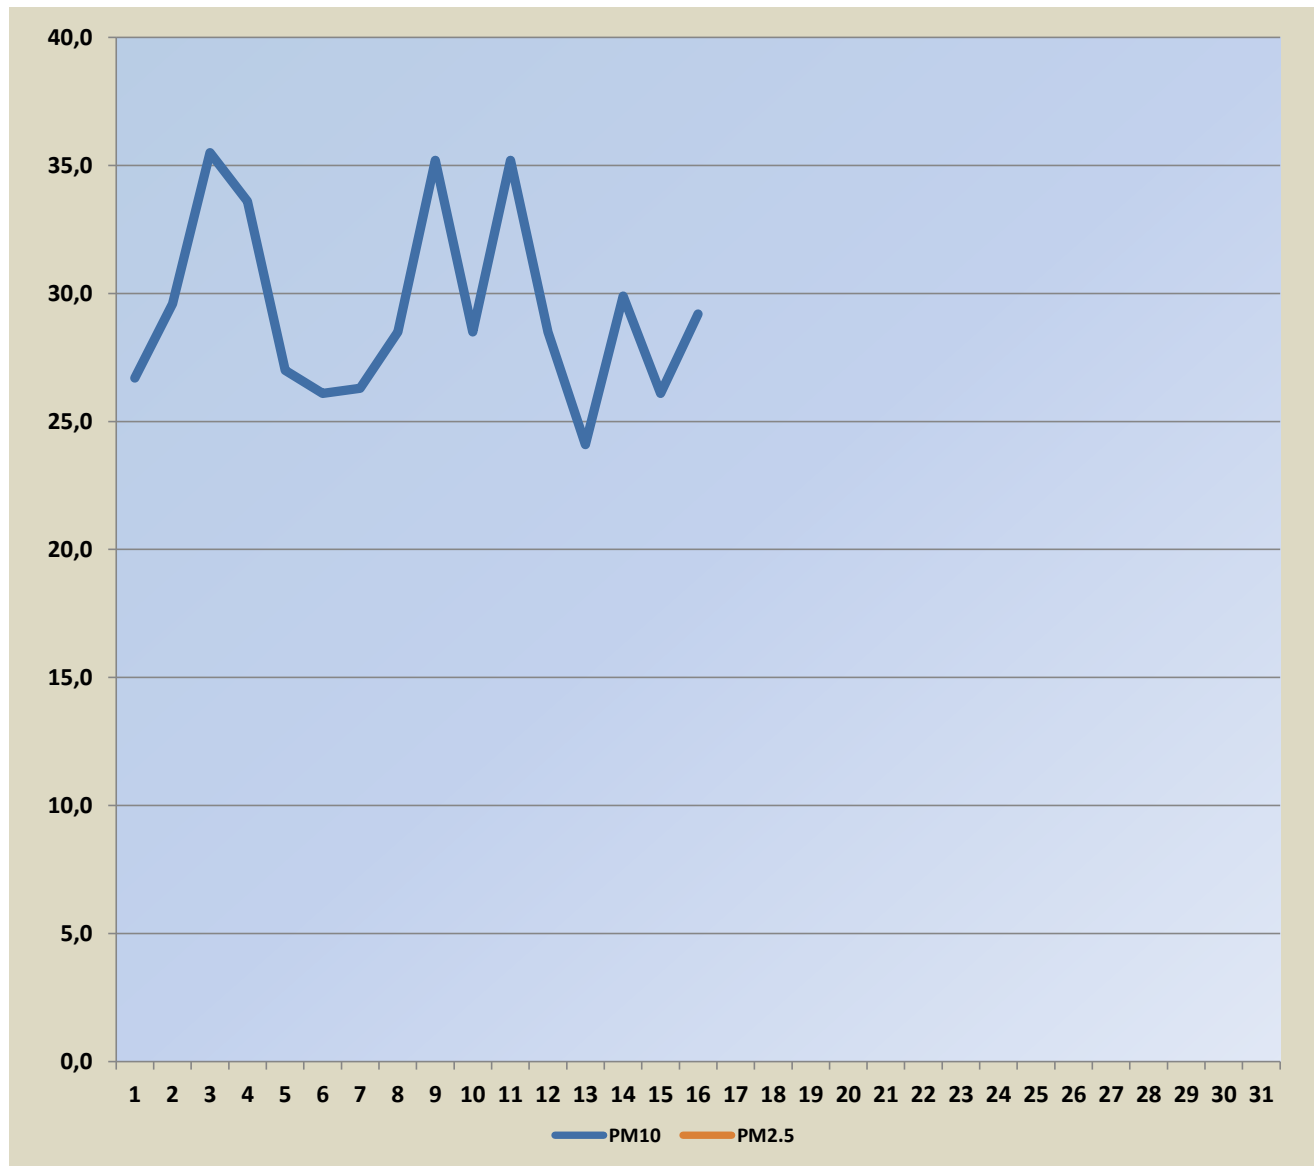

Садржај аерозагађујућих материја у Шапцу на мерном месту “Чавић”

Поља означена црвеним означавају прелазак граничне вредности

Датум	PM10	PM2.5
01.04.2026.	26,7	
02.04.2026.	29,6	
03.04.2026.	35,5	
04.04.2026.	33,6	
05.04.2026.	27,0	
06.04.2026.	26,1	
07.04.2026.	26,3	
08.04.2026.	28,5	
09.04.2026.	35,2	
10.04.2026.	28,5	
11.04.2026.	35,2	
12.04.2026.	28,5	
13.04.2026.	24,1	
14.04.2026.	29,9	
15.04.2026.	26,1	
16.04.2026.	29,2	
17.04.2026.		
18.04.2026.		
19.04.2026.		
20.04.2026.		
21.04.2026.		
22.04.2026.		
23.04.2026.		
24.04.2026.		
25.04.2026.		
26.04.2026.		
27.04.2026.		
28.04.2026.		
29.04.2026.		
30.04.2026.		

Гранична вредност PM10- 50 µg/m³