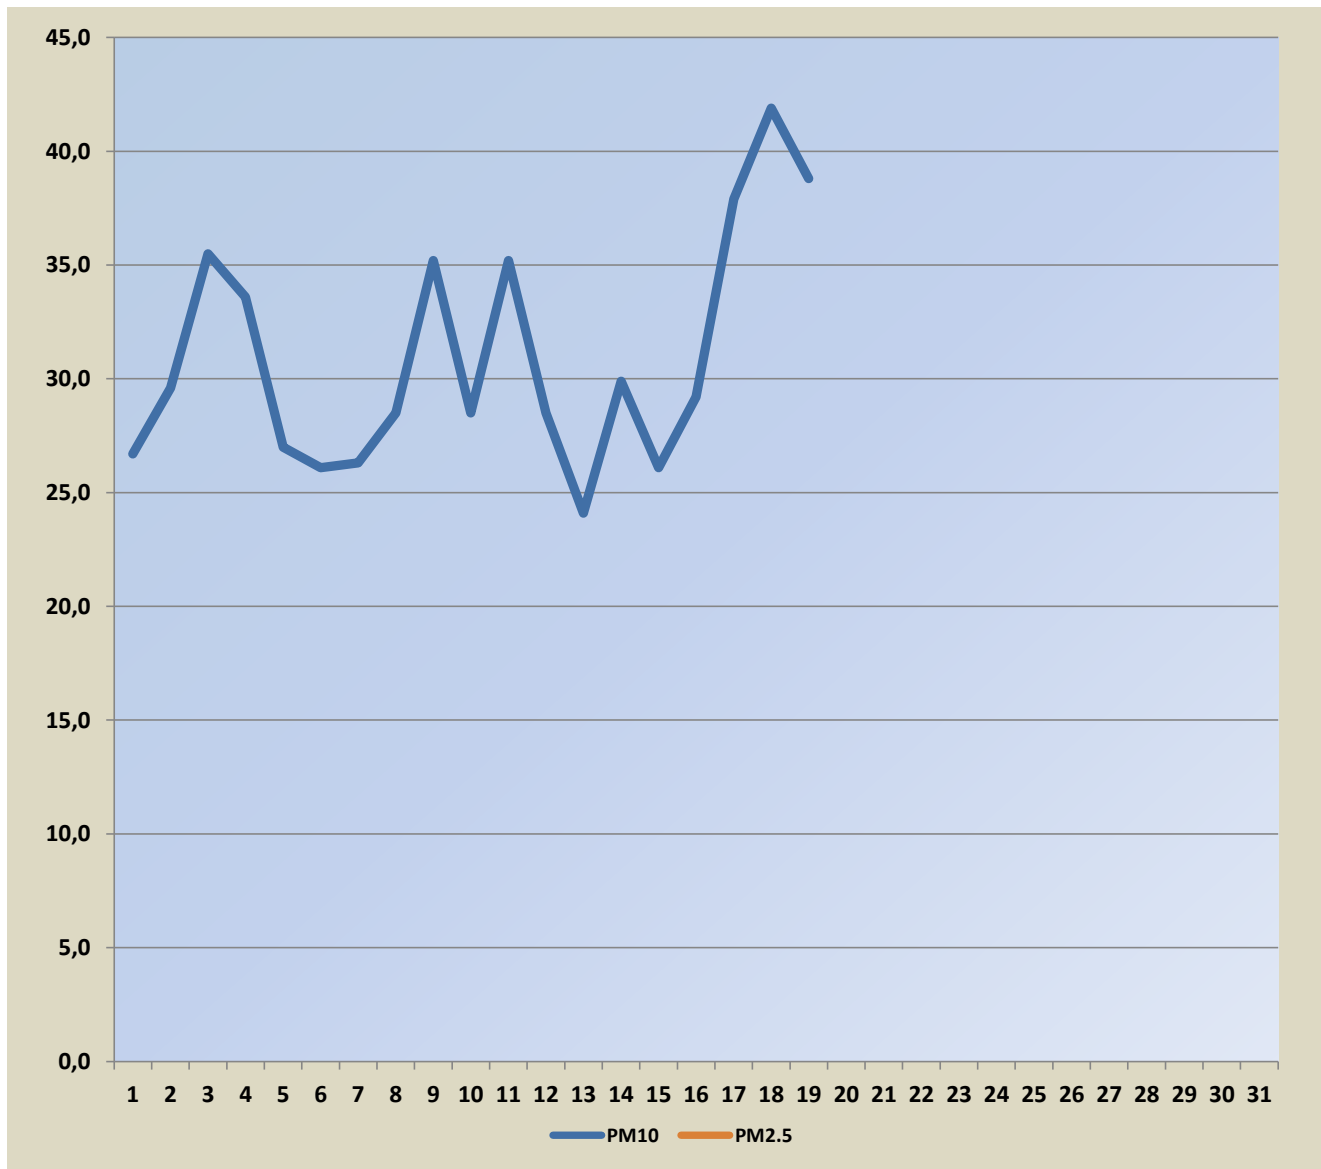

Садржај аерозагађујућих материја у Шапцу на мерном месту “Чавић”

Поља означена црвеним означавају прелазак граничне вредности

Датум	PM10	PM2.5
01.04.2026.	26,7	
02.04.2026.	29,6	
03.04.2026.	35,5	
04.04.2026.	33,6	
05.04.2026.	27,0	
06.04.2026.	26,1	
07.04.2026.	26,3	
08.04.2026.	28,5	
09.04.2026.	35,2	
10.04.2026.	28,5	
11.04.2026.	35,2	
12.04.2026.	28,5	
13.04.2026.	24,1	
14.04.2026.	29,9	
15.04.2026.	26,1	
16.04.2026.	29,2	
17.04.2026.	37,9	
18.04.2026.	41,9	
19.04.2026.	38,8	
20.04.2026.		
21.04.2026.		
22.04.2026.		
23.04.2026.		
24.04.2026.		
25.04.2026.		
26.04.2026.		
27.04.2026.		
28.04.2026.		
29.04.2026.		
30.04.2026.		

Гранична вредност PM10- 50 µg/m³