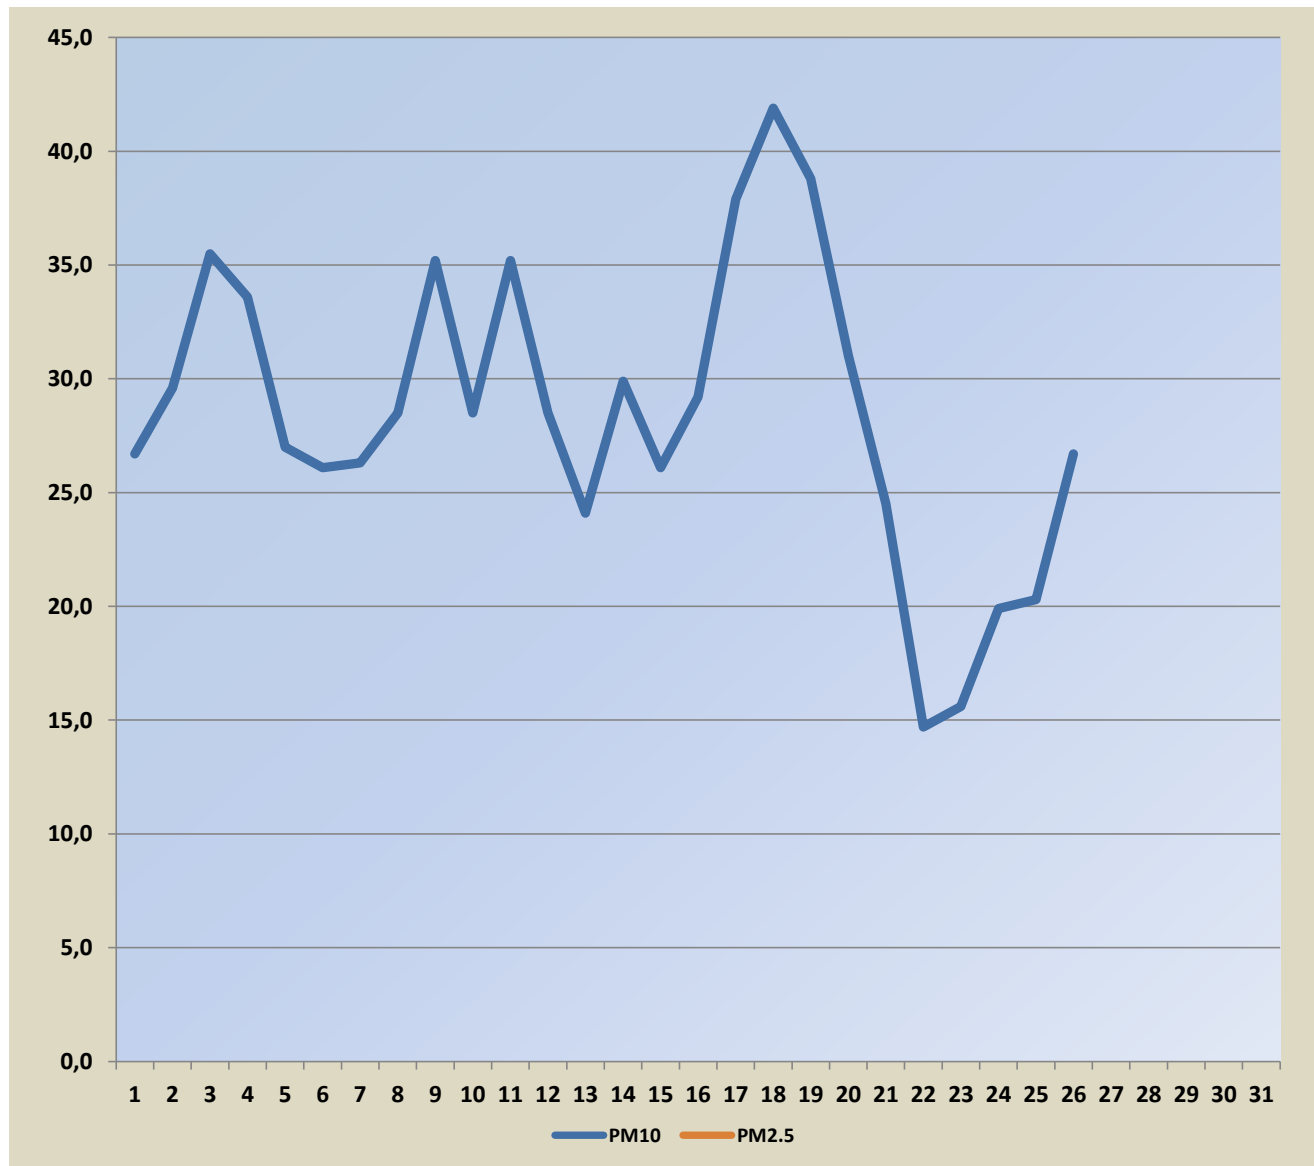

Садржај аерозагађујућих материја у Шапцу на мерном месту “Чавић”

Поља означена црвеним означавају прелазак граничне вредности

Датум	PM10	PM2.5
01.04.2026.	26,7	
02.04.2026.	29,6	
03.04.2026.	35,5	
04.04.2026.	33,6	
05.04.2026.	27,0	
06.04.2026.	26,1	
07.04.2026.	26,3	
08.04.2026.	28,5	
09.04.2026.	35,2	
10.04.2026.	28,5	
11.04.2026.	35,2	
12.04.2026.	28,5	
13.04.2026.	24,1	
14.04.2026.	29,9	
15.04.2026.	26,1	
16.04.2026.	29,2	
17.04.2026.	37,9	
18.04.2026.	41,9	
19.04.2026.	38,8	
20.04.2026.	31,0	
21.04.2026.	24,5	
22.04.2026.	14,7	
23.04.2026.	15,6	
24.04.2026.	19,9	
25.04.2026.	20,3	
26.04.2026.	26,7	
27.04.2026.		
28.04.2026.		
29.04.2026.		
30.04.2026.		

Гранична вредност PM10- 50 µg/m³