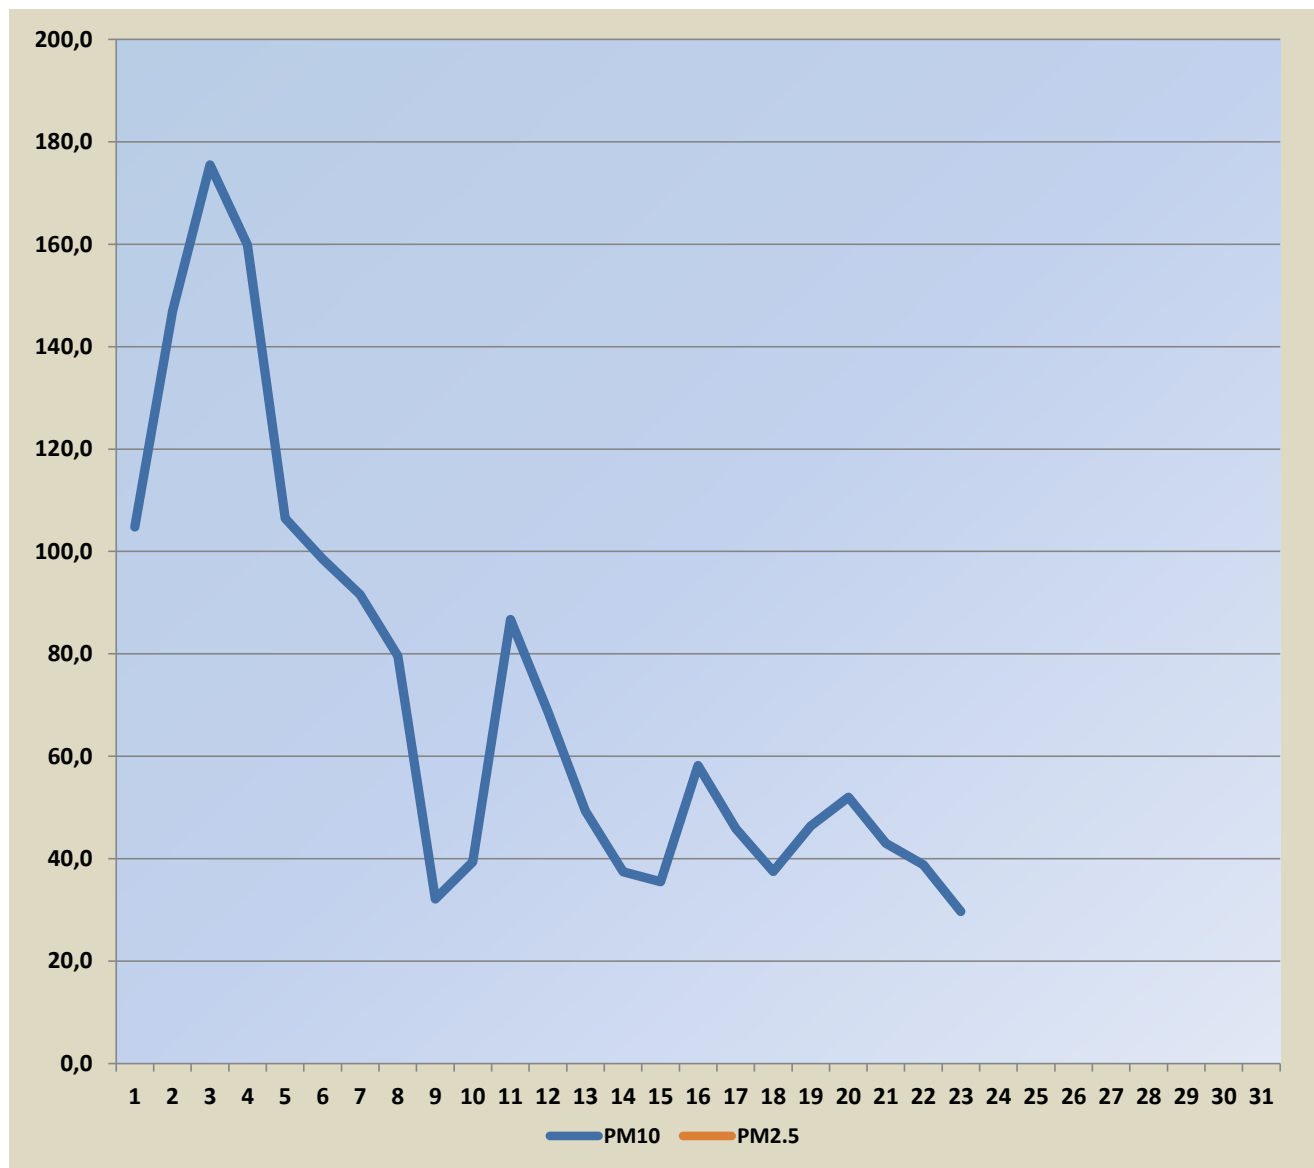

Садржај аерозагађујућих материја у Шапцу на мерном месту “Чавић”

Поља означена црвеним означавају прелазак граничне вредности

Датум	PM10	PM2.5
01.03.2026.	104,8	
02.03.2026.	146,9	
03.03.2026.	175,5	
04.03.2026.	159,9	
05.03.2026.	106,5	
06.03.2026.	98,5	
07.03.2026.	91,6	
08.03.2026.	79,6	
09.03.2026.	32,1	
10.03.2026.	39,4	
11.03.2026.	86,7	
12.03.2026.	68,7	
13.03.2026.	49,3	
14.03.2026.	37,4	
15.03.2026.	35,5	
16.03.2026.	58,2	
17.03.2026.	45,9	
18.03.2026.	37,5	
19.03.2026.	46,4	
20.03.2026.	52,0	
21.03.2026.	43,0	
22.03.2026.	38,8	
23.03.2026.	29,7	
24.03.2026.		
25.03.2026.		
26.03.2026.		
27.03.2026.		
28.03.2026.		
29.03.2026.		
30.03.2026.		
31.03.2026.		

Гранична вредност PM10- 50 µg/m³