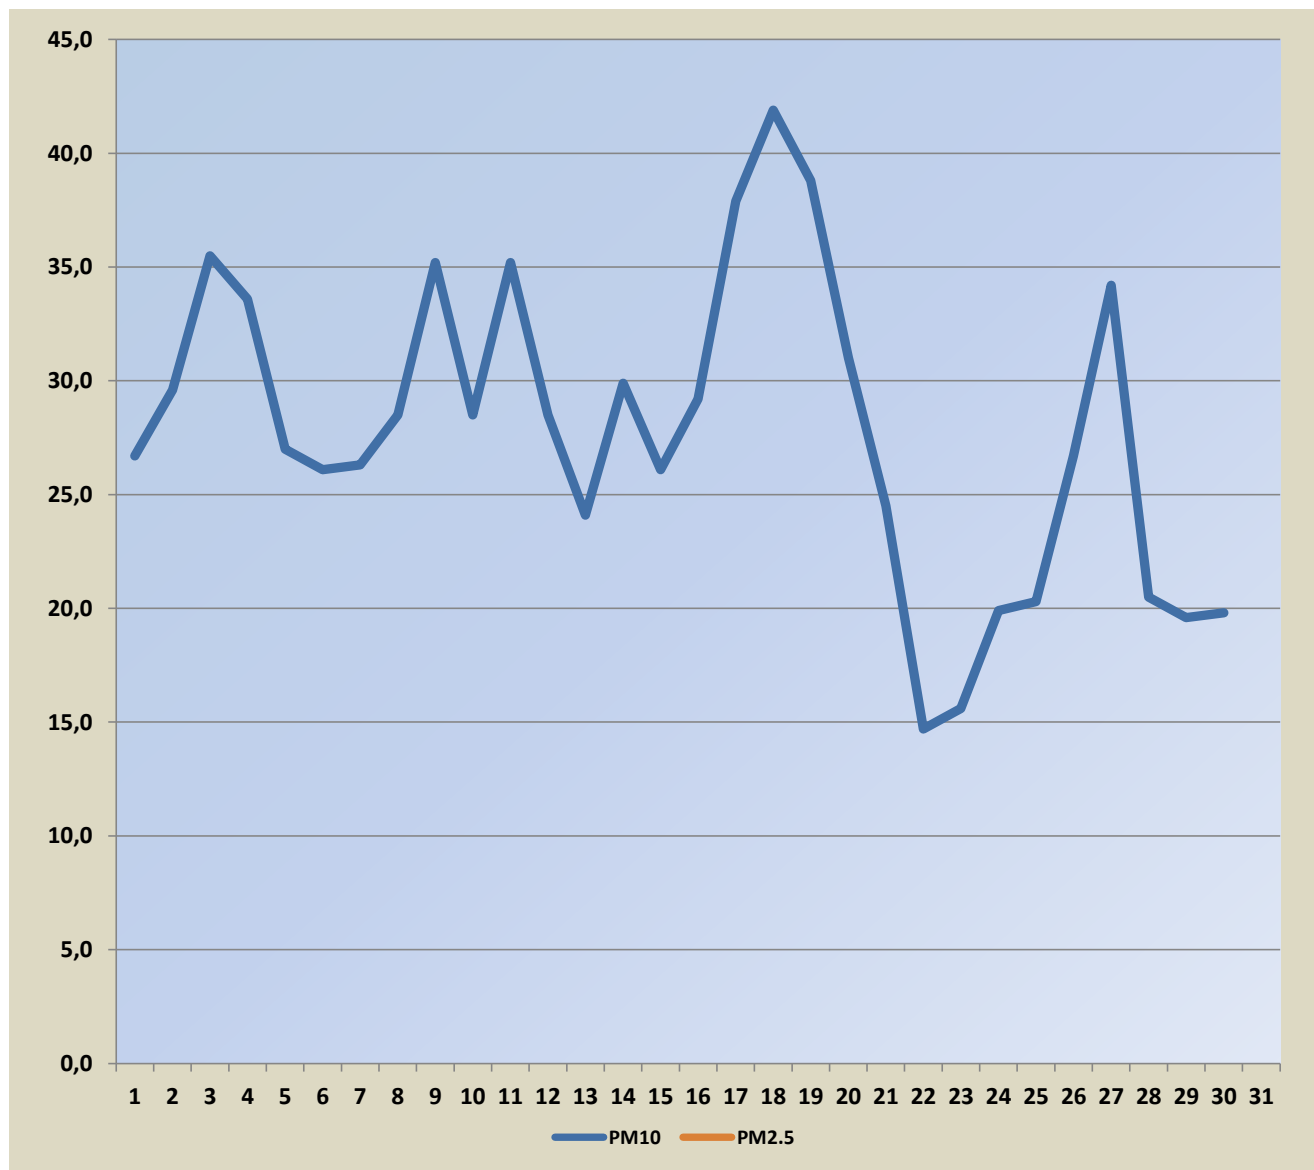

Садржај аерозагађујућих материја у Шапцу на мерном месту “Чавић”

Поља означена црвеним означавају прелазак граничне вредности

Датум	PM10	PM2.5
01.04.2026.	26,7	
02.04.2026.	29,6	
03.04.2026.	35,5	
04.04.2026.	33,6	
05.04.2026.	27,0	
06.04.2026.	26,1	
07.04.2026.	26,3	
08.04.2026.	28,5	
09.04.2026.	35,2	
10.04.2026.	28,5	
11.04.2026.	35,2	
12.04.2026.	28,5	
13.04.2026.	24,1	
14.04.2026.	29,9	
15.04.2026.	26,1	
16.04.2026.	29,2	
17.04.2026.	37,9	
18.04.2026.	41,9	
19.04.2026.	38,8	
20.04.2026.	31,0	
21.04.2026.	24,5	
22.04.2026.	14,7	
23.04.2026.	15,6	
24.04.2026.	19,9	
25.04.2026.	20,3	
26.04.2026.	26,7	
27.04.2026.	34,2	
28.04.2026.	20,5	
29.04.2026.	19,6	
30.04.2026.	19,8	

Гранична вредност PM10- 50 µg/m³