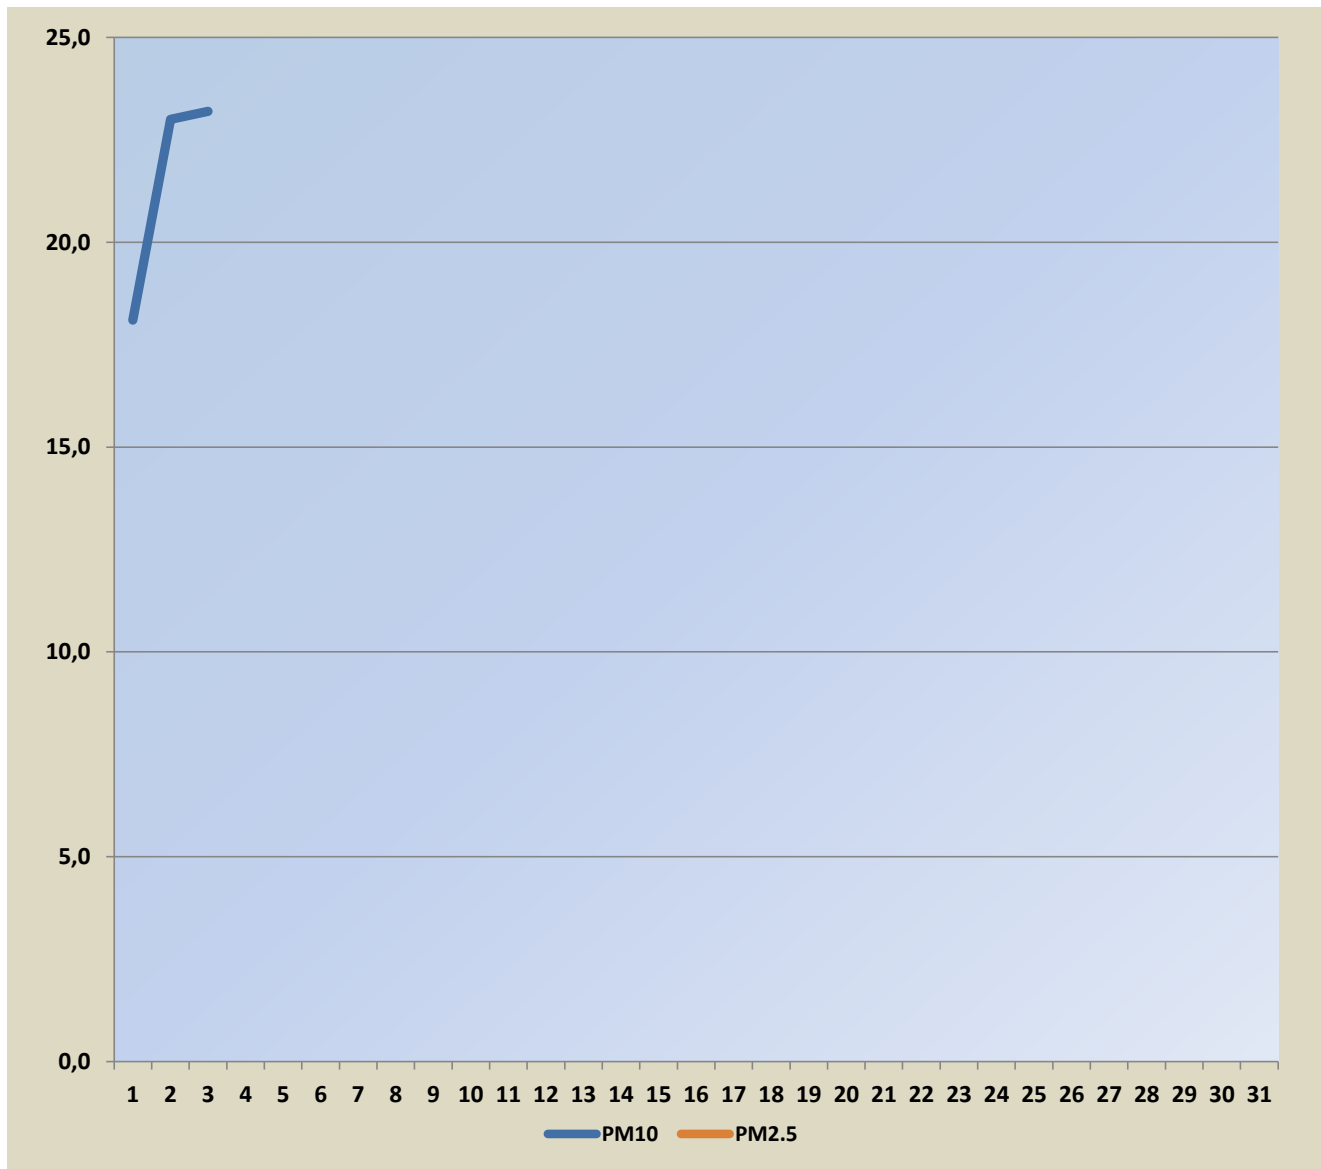

Садржај аерозагађујућих материја у Шапцу на мерном месту “Чавић”

Поља означена црвеним означавају прелазак граничне вредности

Датум	PM10	PM2.5
01.05.2026.	18,1	
02.05.2026.	23,0	
03.05.2026.	23,2	
04.05.2026.		
05.05.2026.		
06.05.2026.		
07.05.2026.		
08.05.2026.		
09.05.2026.		
10.05.2026.		
11.05.2026.		
12.05.2026.		
13.05.2026.		
14.05.2026.		
15.05.2026.		
16.05.2026.		
17.05.2026.		
18.05.2026.		
19.05.2026.		
20.05.2026.		
21.05.2026.		
22.05.2026.		
23.05.2026.		
24.05.2026.		
25.05.2026.		
26.05.2026.		
27.05.2026.		
28.05.2026.		
29.05.2026.		
30.05.2026.		
31.05.2026.		

Гранична вредност PM10- 50 $\mu\text{g}/\text{m}^3$