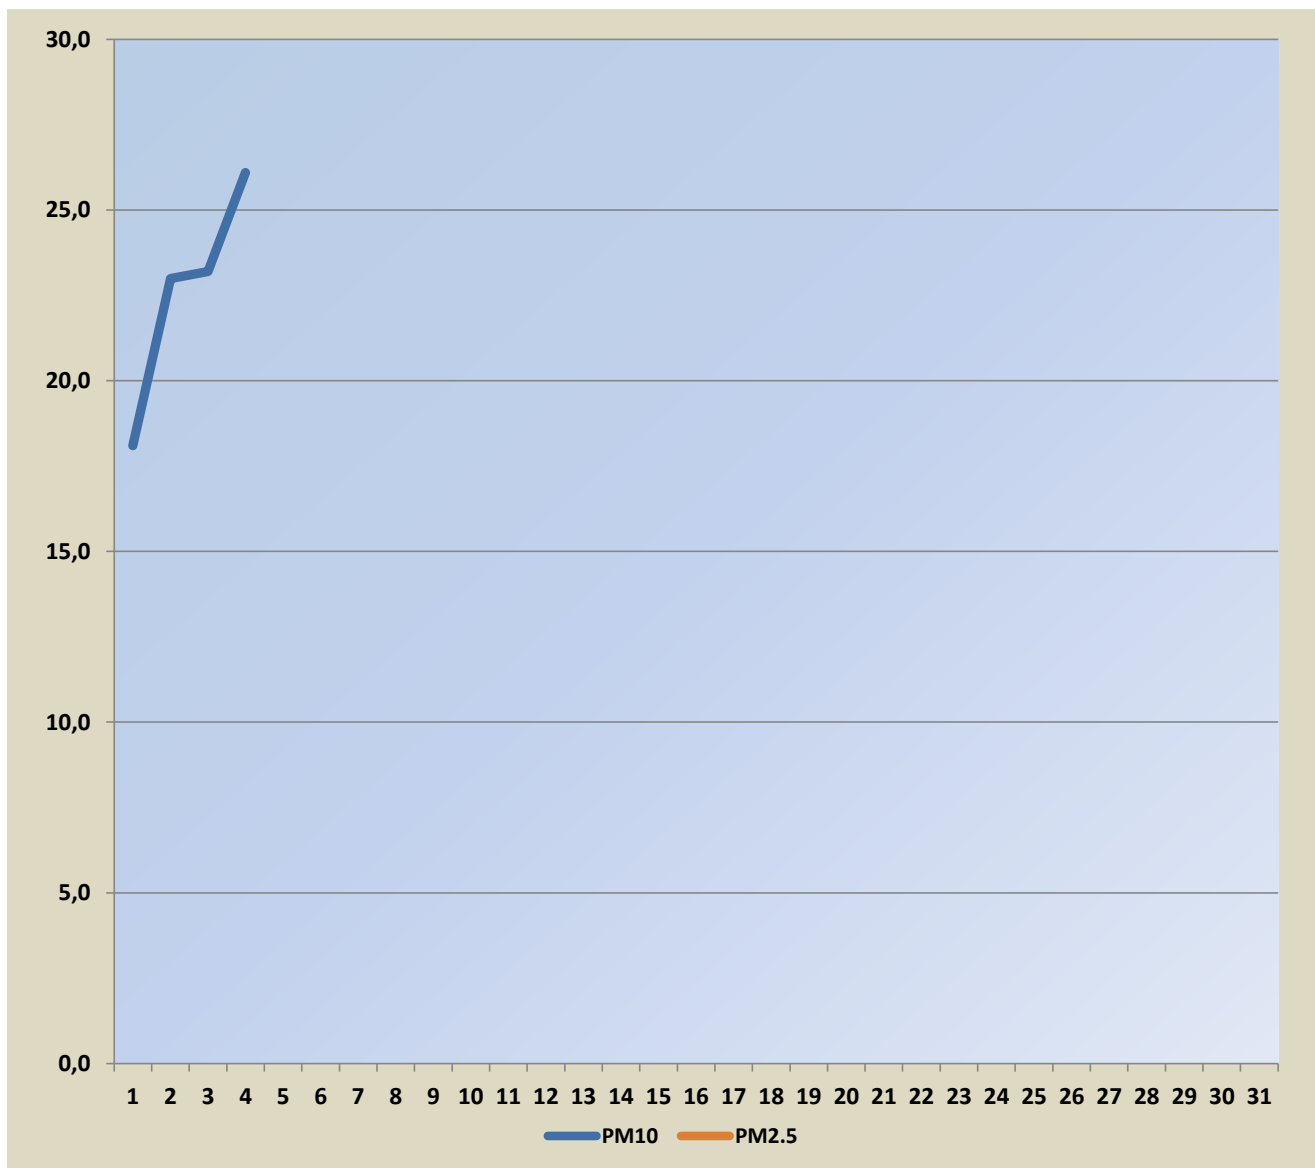

Садржај аерозагађујућих материја у Шапцу на мерном месту "Чавић"

Поља означена црвеним означавају прелазак граничне вредности

Датум	PM10	PM2.5
01.05.2026.	18,1	
02.05.2026.	23,0	
03.05.2026.	23,2	
04.05.2026.	26,1	
05.05.2026.		
06.05.2026.		
07.05.2026.		
08.05.2026.		
09.05.2026.		
10.05.2026.		
11.05.2026.		
12.05.2026.		
13.05.2026.		
14.05.2026.		
15.05.2026.		
16.05.2026.		
17.05.2026.		
18.05.2026.		
19.05.2026.		
20.05.2026.		
21.05.2026.		
22.05.2026.		
23.05.2026.		
24.05.2026.		
25.05.2026.		
26.05.2026.		
27.05.2026.		
28.05.2026.		
29.05.2026.		
30.05.2026.		
31.05.2026.		

Гранична вредност PM10- 50 $\mu\text{g}/\text{m}^3$