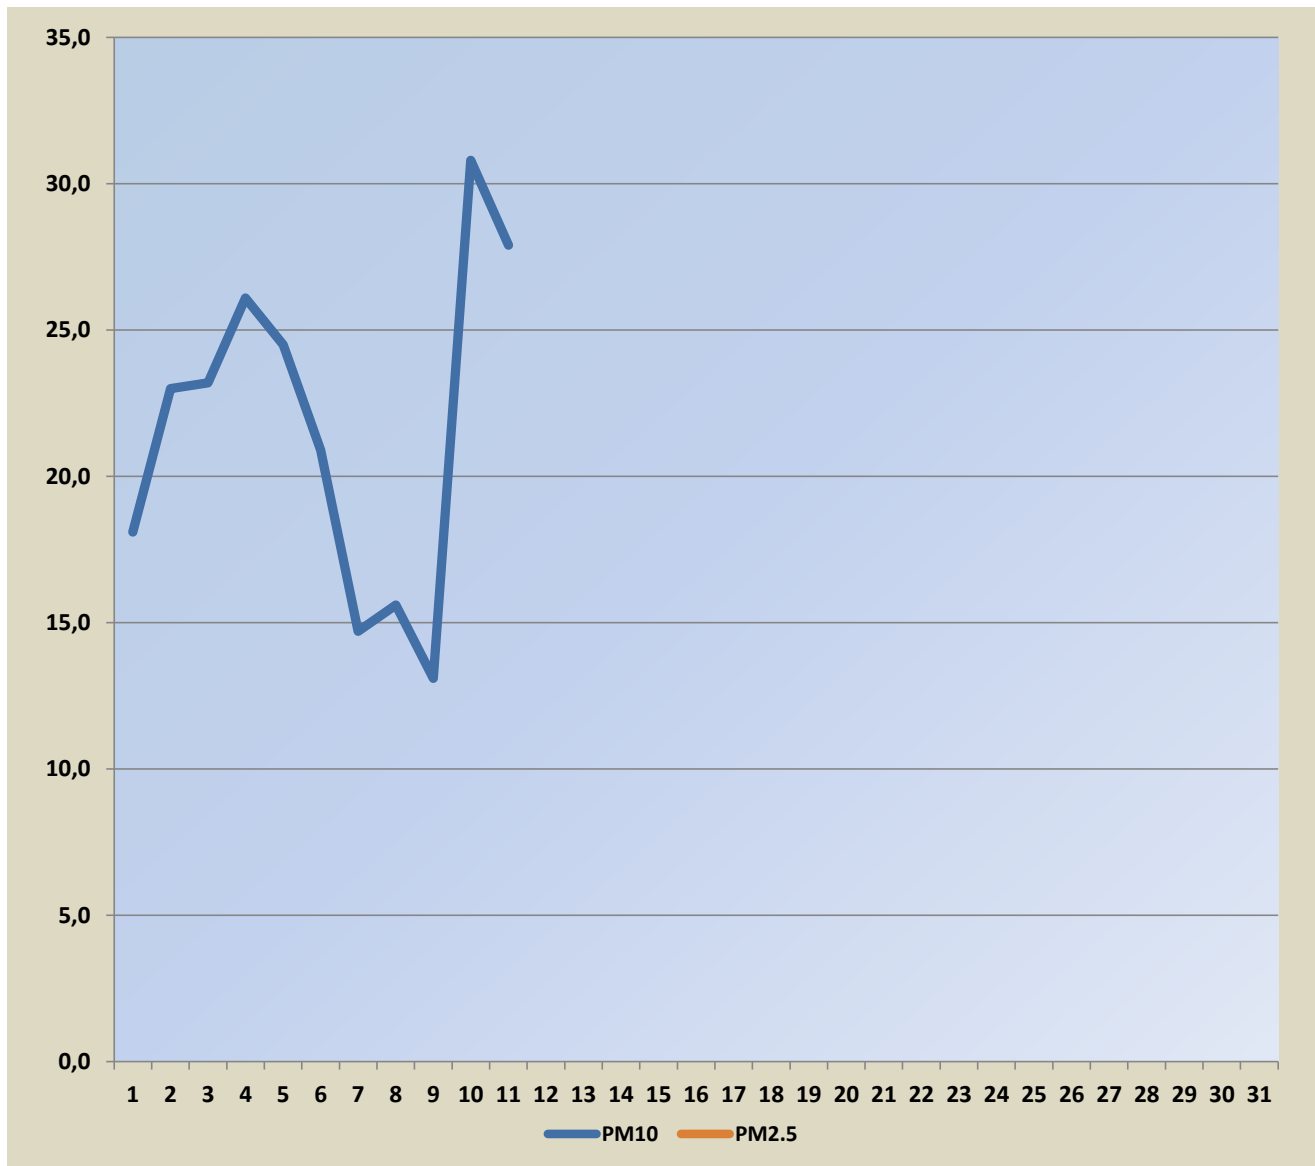

Садржај аерозагађујућих материја у Шапцу на мерном месту “Чавић”

Поља означена црвеним означавају прелазак граничне вредности

Датум	PM10	PM2.5
01.05.2026.	18,1	
02.05.2026.	23,0	
03.05.2026.	23,2	
04.05.2026.	26,1	
05.05.2026.	24,5	
06.05.2026.	20,9	
07.05.2026.	14,7	
08.05.2026.	15,6	
09.05.2026.	13,1	
10.05.2026.	30,8	
11.05.2026.	27,9	
12.05.2026.		
13.05.2026.		
14.05.2026.		
15.05.2026.		
16.05.2026.		
17.05.2026.		
18.05.2026.		
19.05.2026.		
20.05.2026.		
21.05.2026.		
22.05.2026.		
23.05.2026.		
24.05.2026.		
25.05.2026.		
26.05.2026.		
27.05.2026.		
28.05.2026.		
29.05.2026.		
30.05.2026.		
31.05.2026.		

Гранична вредност PM10- 50 µg/m³